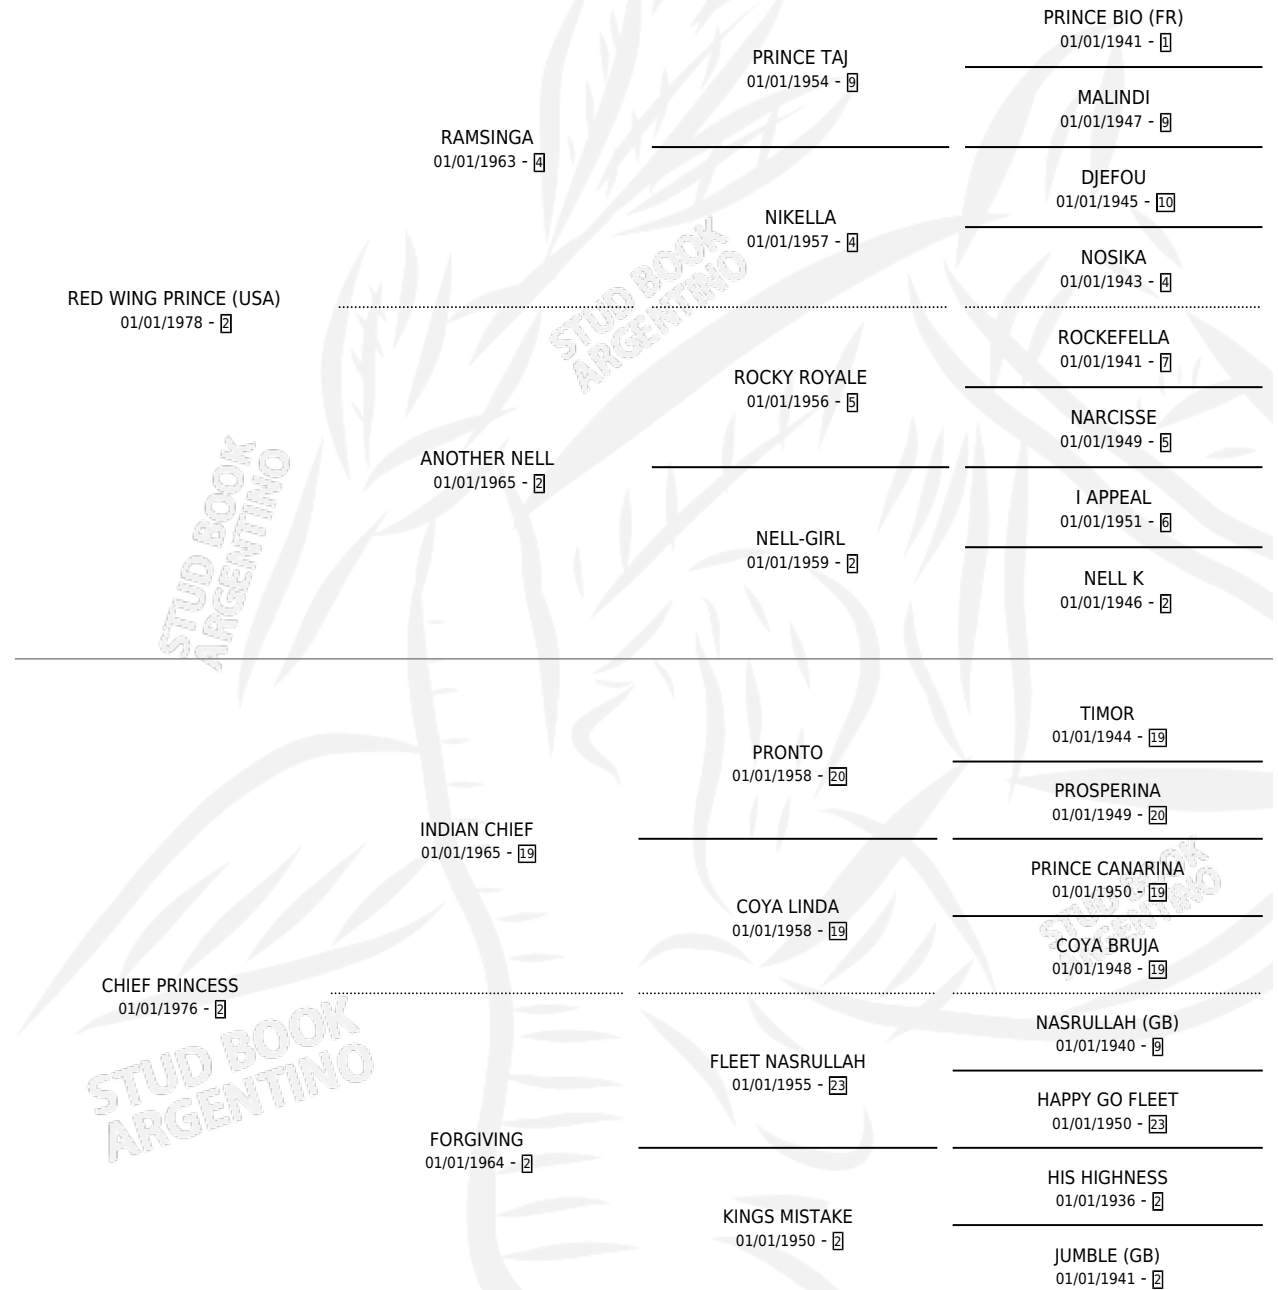

FACTUALLY

por **RED WING PRINCE (USA)** y **CHIEF PRINCESS** por **INDIAN CHIEF**

Argentina · Hembra · Zaino Doradillo · SP · 15/10/1989
Familia 2-g · Volumen 33

ESTADO

TIPIFICACIÓN SANGUÍNEA	X
TIPIFICACIÓN POR ADN	X
PASAPORTE	X
IDENTIFICACIÓN POR MICROCHIP	X
REPRODUCTOR	X

Lugar de nacimiento: Firmamento

Criador: Sin dato

PEDIGREE

CAMPAÑA

Solo carreras oficiales de Argentina

POR EDAD

EDAD	CC	1°	2°	3°	4°	5°	NP	CLC	CLG	CLCG1	CLGG1	IMPORTE	GANANCIA / CC
3 AÑOS	12	4	2	2	1	1	2	0	0	0	0	\$0	\$0
TOTALES	12	4	2	2	1	1	2	0	0	0	0	\$0	\$0
%		33.3%	16.7%	16.7%	8.3%	8.3%	16.7%	0.0%	0.0%	0.0%	0.0%		

Ganadora de 4 carreras en Palermo y La Plata, a los 3 años.

POR DISTANCIA

HIPODROMO	CC	1°	2°	3°	4°	5°	NP	CLC	CLG	CLCG1	CLGG1	IMPORTE
LA PLATA	5	3	1	0	1	0	0	0	0	0	0	\$0
1000 MTS	1	1	0	0	0	0	0	0	0	0	0	\$0
1100 MTS	3	1	1	0	1	0	0	0	0	0	0	\$0
1200 MTS	1	1	0	0	0	0	0	0	0	0	0	\$0
PALERMO	5	1	1	0	0	1	2	0	0	0	0	\$0
1400 MTS	3	0	0	0	0	1	2	0	0	0	0	\$0
1200 MTS	2	1	1	0	0	0	0	0	0	0	0	\$0
SAN ISIDRO	2	0	0	2	0	0	0	0	0	0	0	\$0
1200 MTS	2	0	0	2	0	0	0	0	0	0	0	\$0