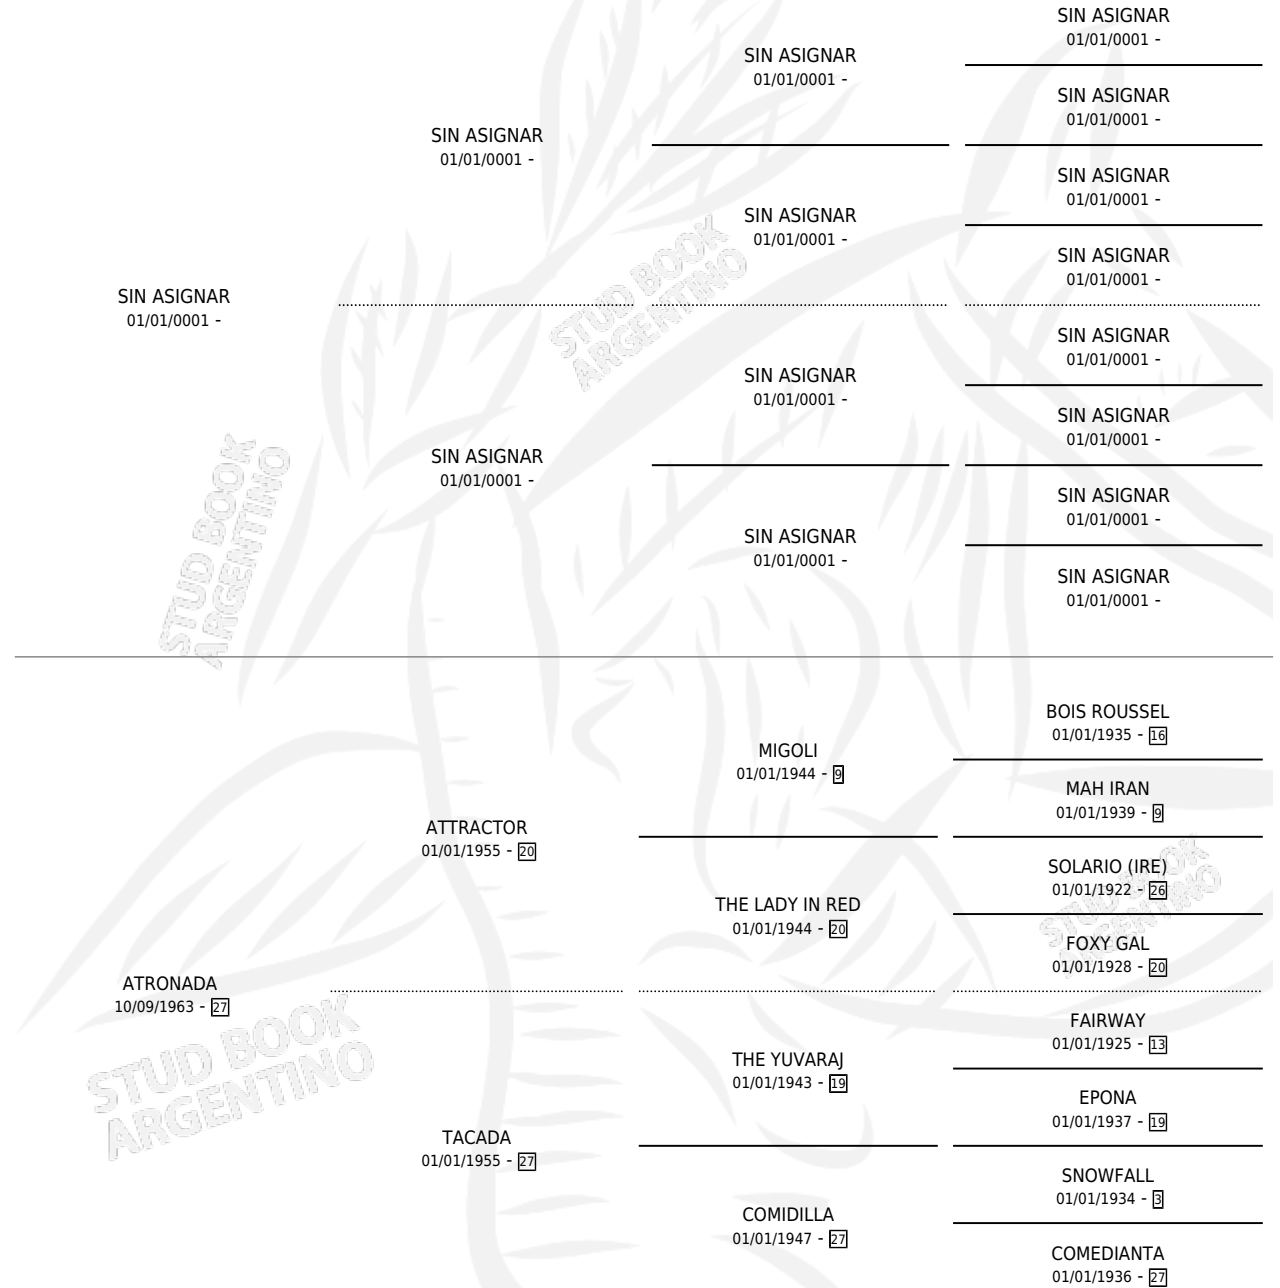

MISS JANE

PEDIGREE

por SIN ASIGNAR y ATRONADA por ATTRACTOR

Argentina · Hembra · Zaino Doradillo · SP · 01/01/1970
Familia 27 · Volumen 27

ESTADO

TIPIFICACIÓN SANGUÍNEA	X
TIPIFICACIÓN POR ADN	X
PASAPORTE	X
IDENTIFICACIÓN POR MICROCHIP	X
REPRODUCTOR	✓

Lugar de nacimiento: Campo particular

Criador: Sin dato

~

HIJOS

	MACHOS	HEMBRAS
2 NACIERON	1	1
SIN ACTUACIONES