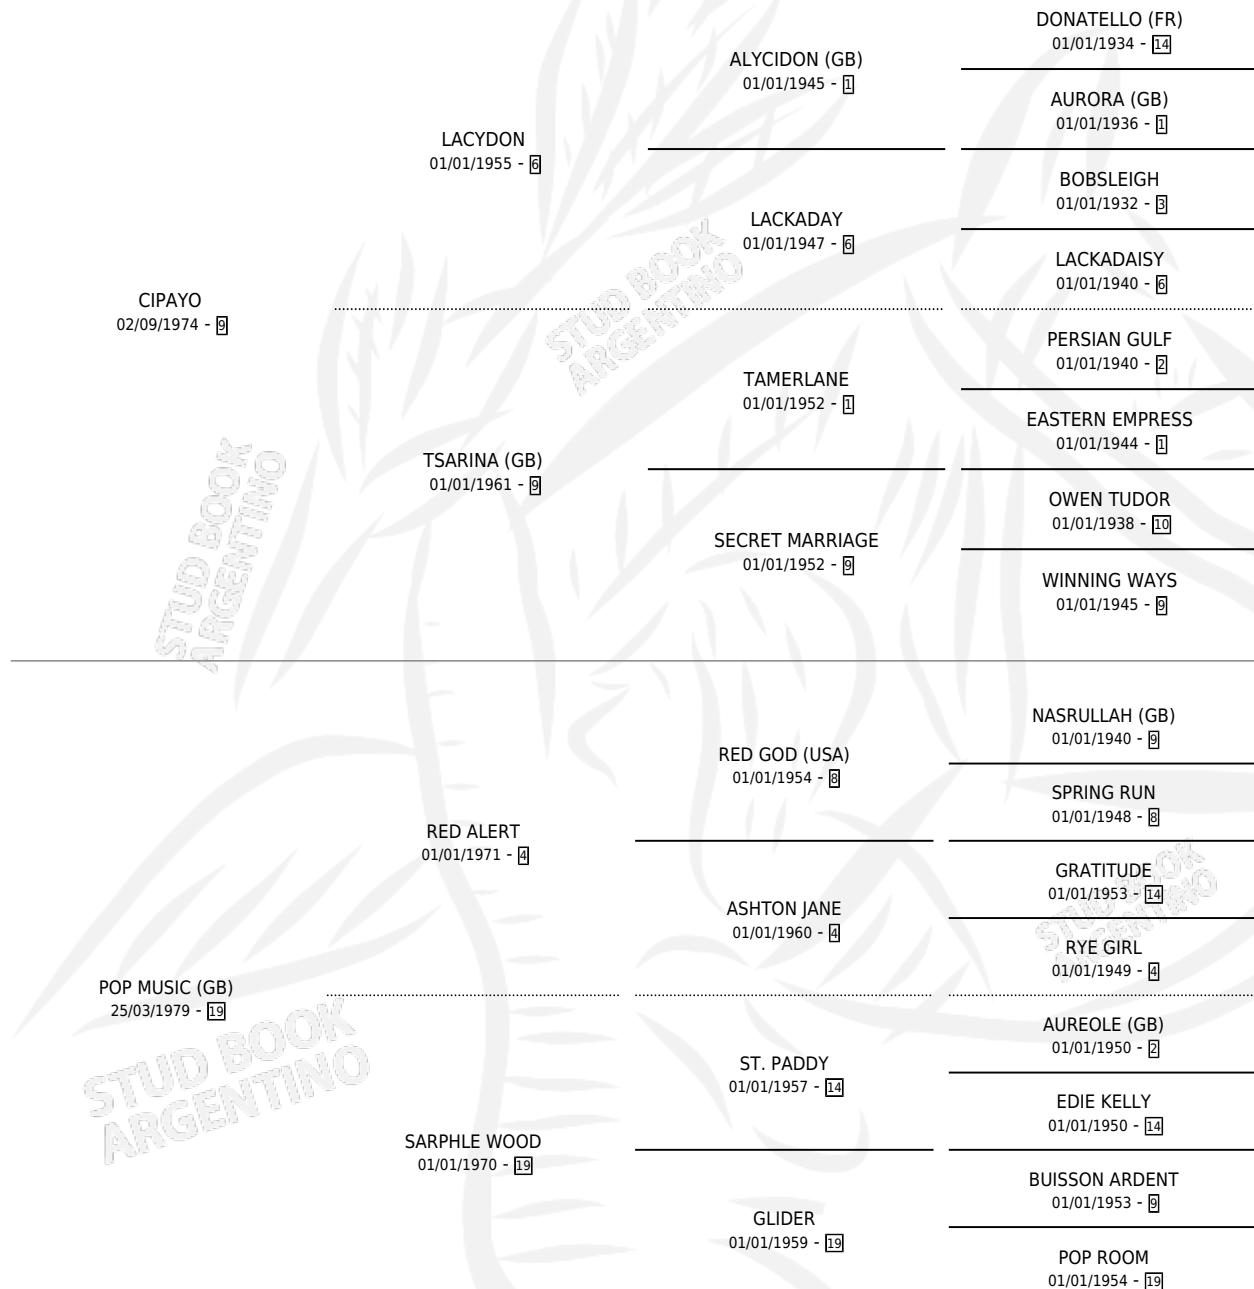

SLENDER CURVES

por CIPAYO y POP MUSIC (GB) por RED ALERT

Argentina · Hembra · Alazan · SP · 17/10/1989
Familia 19 · Volumen 33

ESTADO

TIPIFICACIÓN SANGUÍNEA	✓
TIPIFICACIÓN POR ADN	✓
PASAPORTE	X
IDENTIFICACIÓN POR MICROCHIP	X
REPRODUCTOR	✓

Lugar de nacimiento: Rosildie

Criador: Rosildie

~

HIJOS

	MACHOS	HEMBRAS
3 NACIERON	3	0
1 CORRIERON	1	0

SIN ACTUACIONES

PEDIGREE

CAMPAÑA

Solo carreras oficiales de Argentina

POR EDAD

EDAD	CC	1°	2°	3°	4°	5°	NP	CLC	CLG	CLCG1	CLGG1	IMPORTE	GANANCIA / CC
3 AÑOS	3	0	0	0	0	0	3	0	0	0	0	\$0	\$0
4 AÑOS	1	0	0	0	0	0	1	0	0	0	0	\$0	\$0
TOTALES	4	0	0	0	0	0	4	0	0	0	0	\$0	\$0
%		0.0%	0.0%	0.0%	0.0%	0.0%	100%	0.0%	0.0%	0.0%	0.0%		