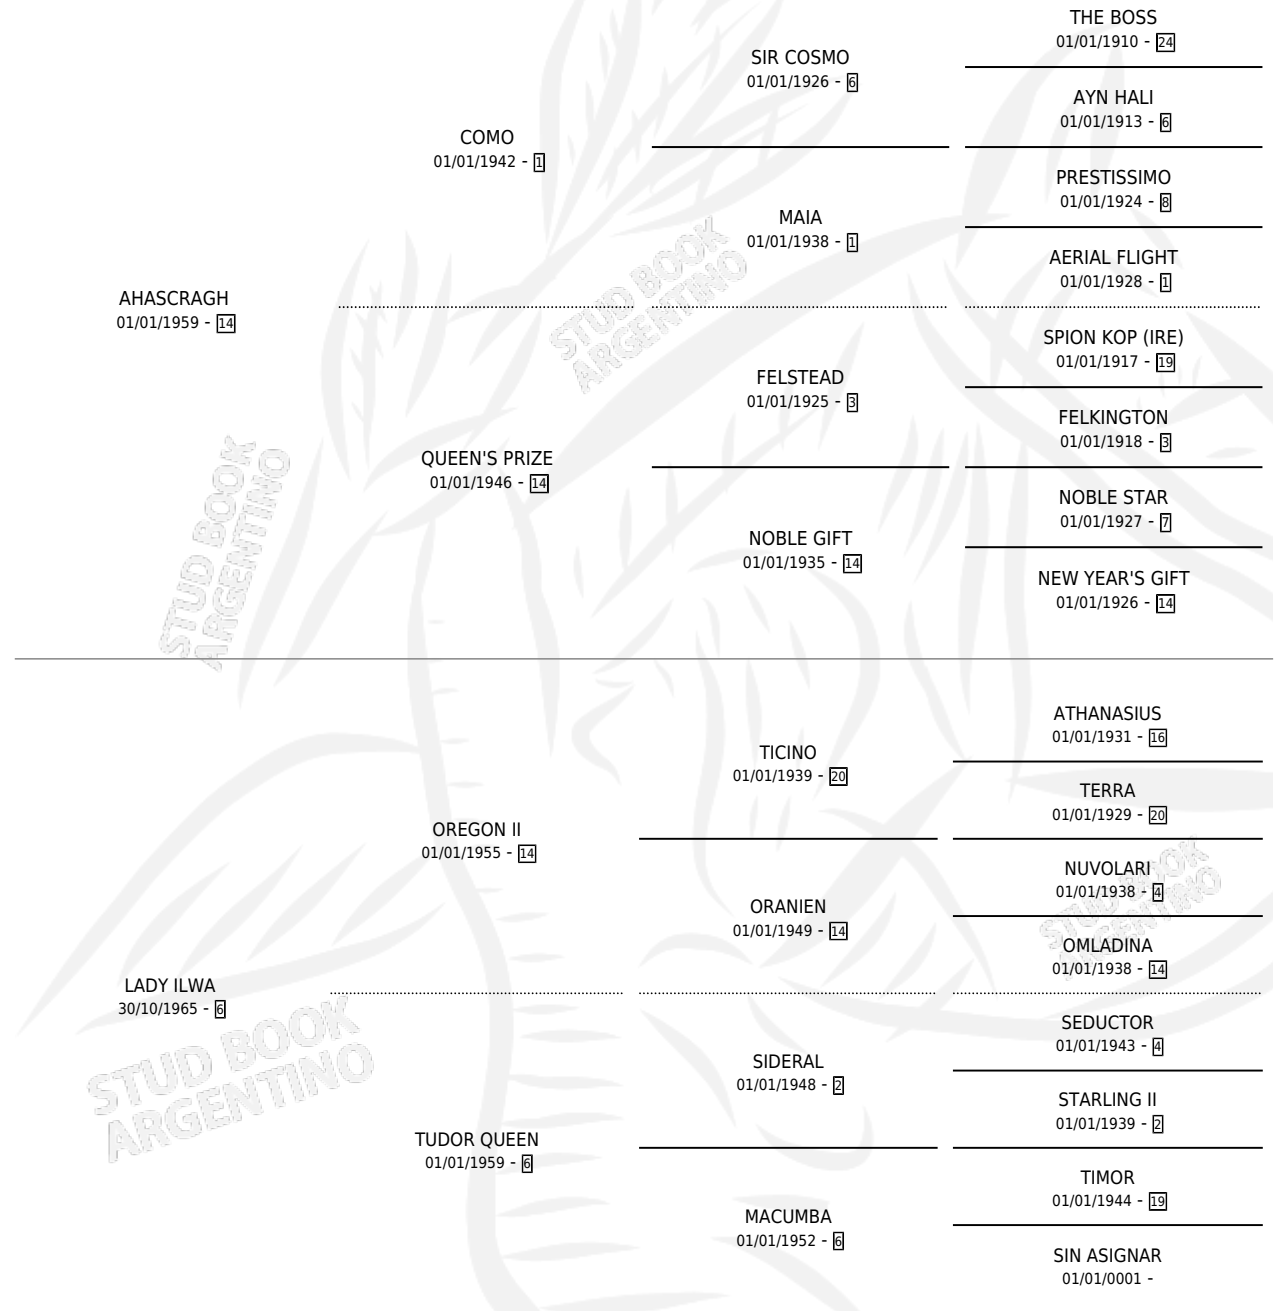

LALAFUTA

por AHASCRAUGH y LADY ILWA por OREGON II

Argentina · Hembra · Zaino · SP · 26/10/1970
Familia 6-a · Volumen 27

ESTADO

TIPIFICACIÓN SANGUÍNEA	X
TIPIFICACIÓN POR ADN	X
PASAPORTE	X
IDENTIFICACIÓN POR MICROCHIP	X
REPRODUCTOR	X

Lugar de nacimiento: Campo particular

Criador: Sin dato

PEDIGREE

LALAFUTA

Datos oficiales del Stud Book Argentino

Documento generado el 04/05/2026

studbook.org.ar