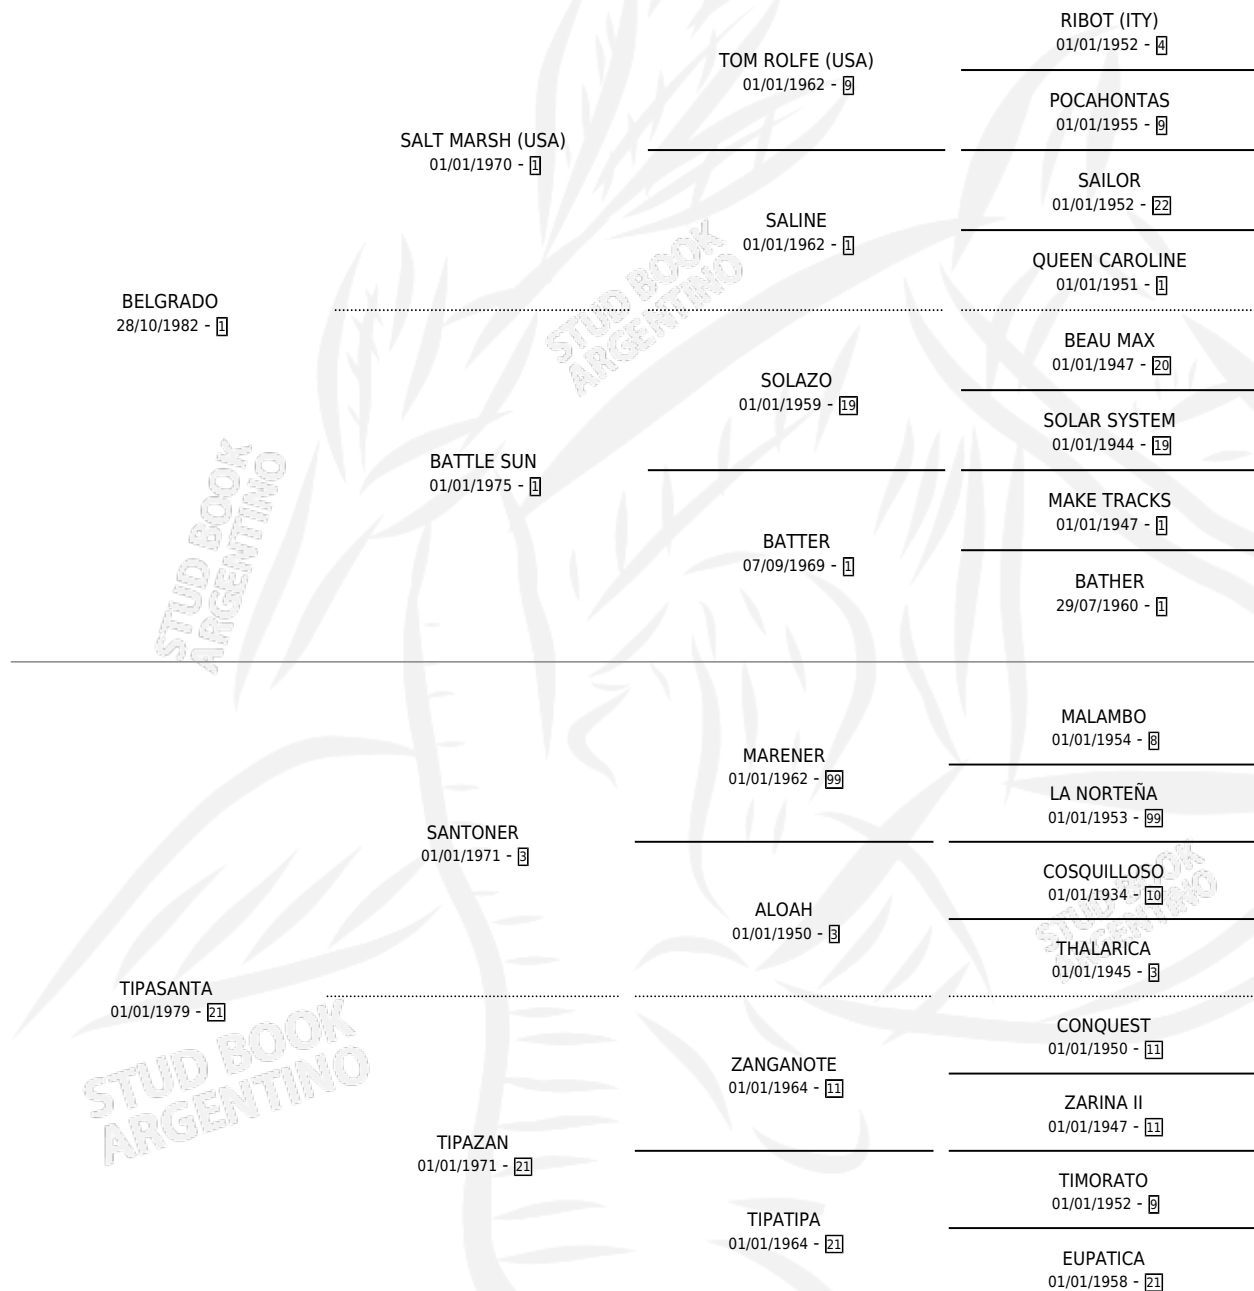

SAXAVUELTA

por BELGRADO y TIPASANTA por SANTONER

Argentina · Hembra · Zaino · SP · 25/10/1989
Familia 21 · Volumen 33

ESTADO

TIPIFICACIÓN SANGUÍNEA	X
TIPIFICACIÓN POR ADN	X
PASAPORTE	X
IDENTIFICACIÓN POR MICROCHIP	X
REPRODUCTOR	X

Lugar de nacimiento: El Sereno

Criador: Sin dato

PEDIGREE