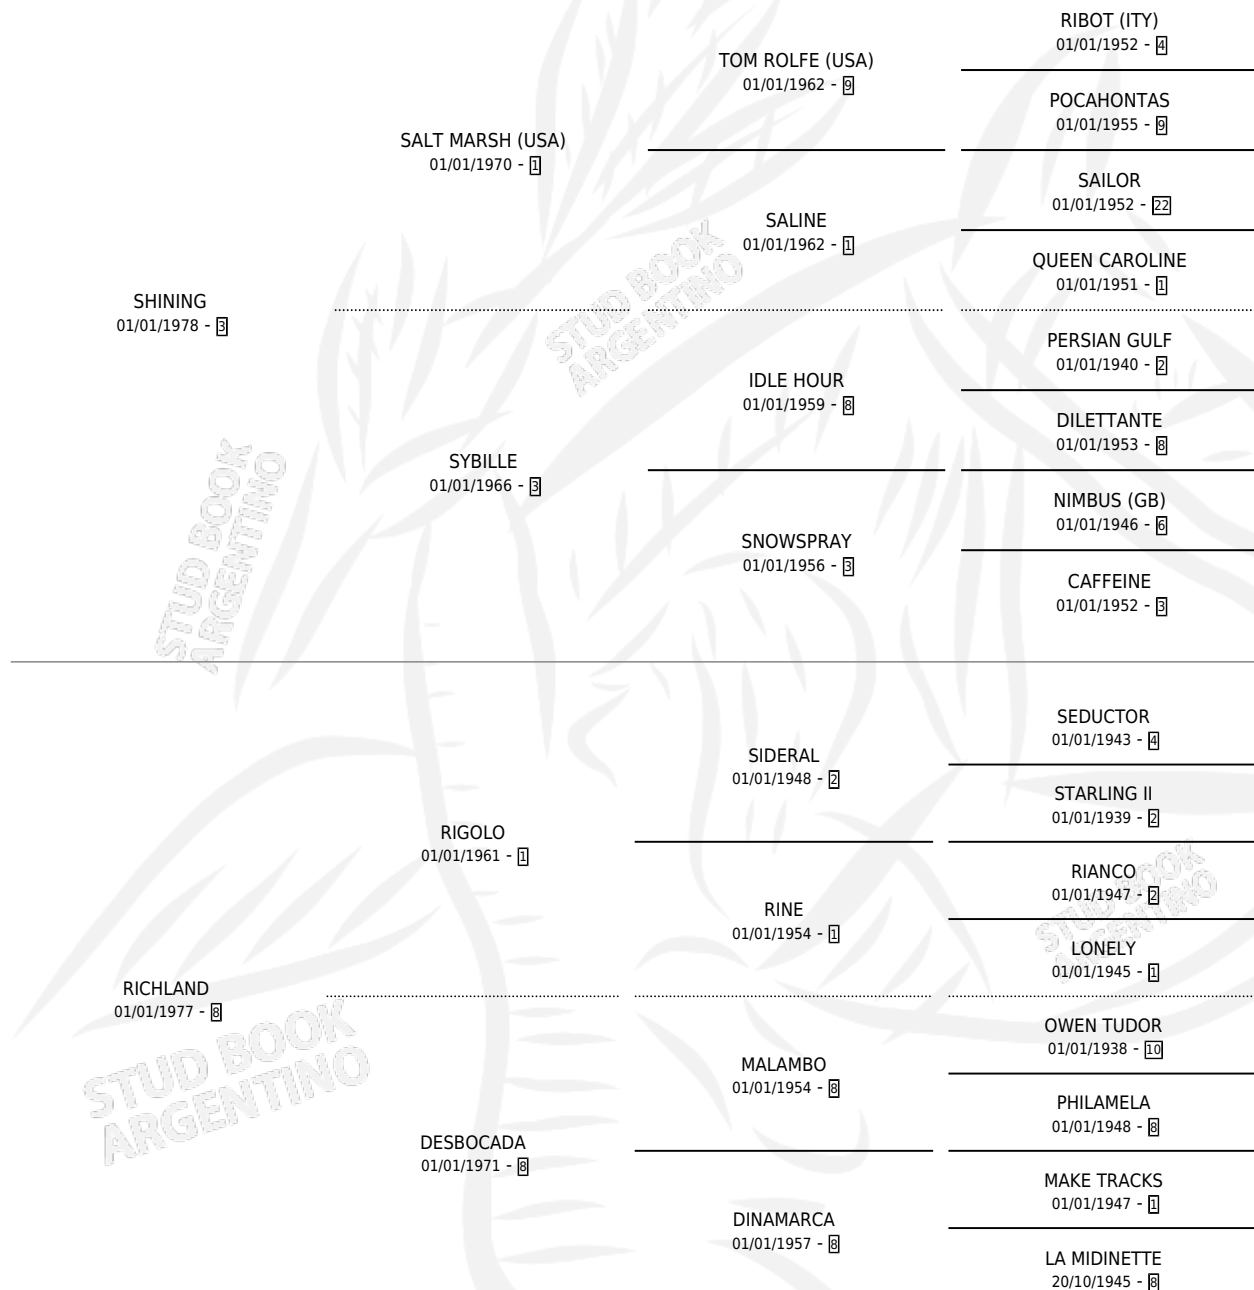

SHIGLAD

por SHINING y RICHLAND por RIGOLO

Argentina · Hembra · Zaino · SP · 11/11/1989
Familia 8-i · Volumen 33

ESTADO

TIPIFICACIÓN SANGUÍNEA	✓
TIPIFICACIÓN POR ADN	✓
PASAPORTE	X
IDENTIFICACIÓN POR MICROCHIP	X
REPRODUCTOR	✓

Lugar de nacimiento: Presidente Roca

Criador: Sin dato

~

HIJOS

	MACHOS	HEMBRAS
7 NACIERON	4	3
2 CORRIERON	2	0
1 GANARON	1	0
0 GANADORES CL	0 GANADORES GR	0 GANADORES G1

PEDIGREE

CAMPAÑA

Solo carreras oficiales de Argentina