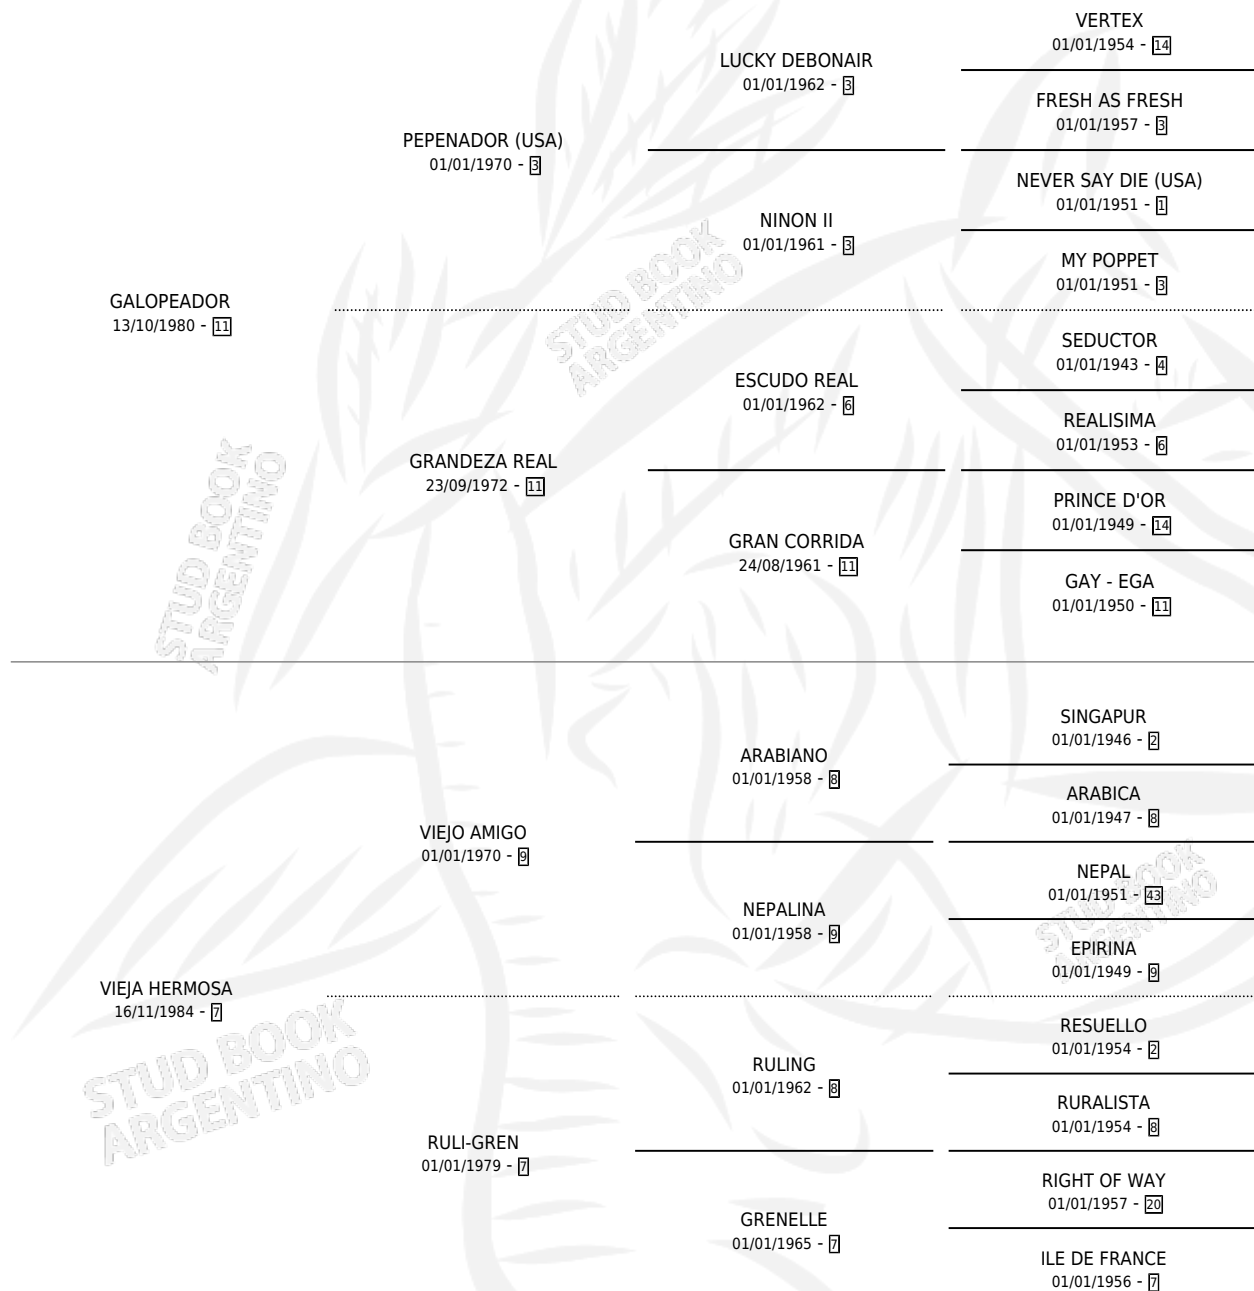

VIEJA DIVINA

por GALOPEADOR y VIEJA HERMOSA por VIEJO AMIGO

Argentina · Hembra · Alazan · SP · 09/10/1989
Familia 7-d · Volumen 33

ESTADO

TIPIFICACIÓN SANGUÍNEA	✓
TIPIFICACIÓN POR ADN	X
PASAPORTE	X
IDENTIFICACIÓN POR MICROCHIP	X
REPRODUCTOR	✓

Lugar de nacimiento: Don Gines

Criador: Sin dato

~

HIJOS

	MACHOS	HEMBRAS
2 NACIERON	1	1

SIN ACTUACIONES

PEDIGREE

CAMPAÑA

Solo carreras oficiales de Argentina

POR EDAD

EDAD	CC	1°	2°	3°	4°	5°	NP	CLC	CLG	CLCG1	CLGG1	IMPORTE	GANANCIA / CC
3 AÑOS	1	0	0	0	0	0	1	0	0	0	0	\$0	\$0
4 AÑOS	7	0	0	0	0	2	5	0	0	0	0	\$0	\$0
TOTALES	8	0	0	0	0	2	6	0	0	0	0	\$0	\$0
%		0.0%	0.0%	0.0%	0.0%	25.0%	75.0%	0.0%	0.0%	0.0%	0.0%		