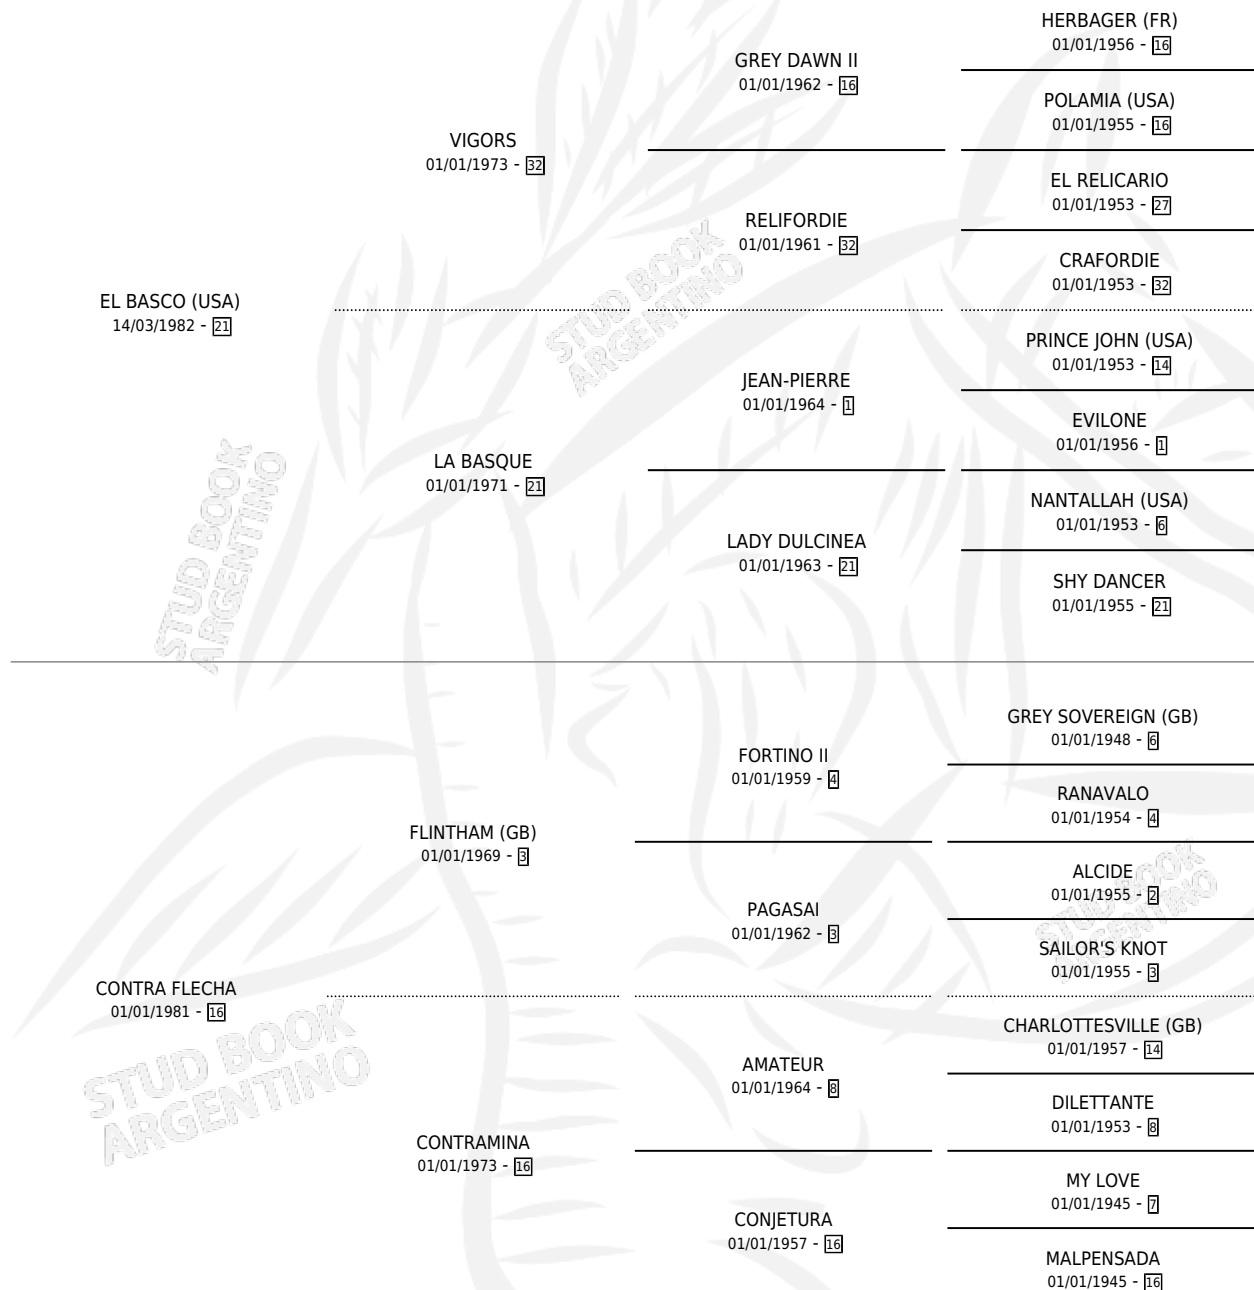

ARROWED

por **EL BASCO (USA)** y **CONTRA FLECHA** por **FLINTHAM (GB)**

Argentina · Hembra · Alazan Tostado · SP · 24/10/1989
Familia 16-e · Volumen 33

ESTADO

TIPIFICACIÓN SANGUÍNEA	✓
TIPIFICACIÓN POR ADN	✓
PASAPORTE	X
IDENTIFICACIÓN POR MICROCHIP	X
REPRODUCTOR	✓

Lugar de nacimiento: La Colina

Criador: Sin dato

~

HIJOS

	MACHOS	HEMBRAS
7 NACIERON	1	6
1 CORRIERON	1	0

SIN ACTUACIONES

PEDIGREE