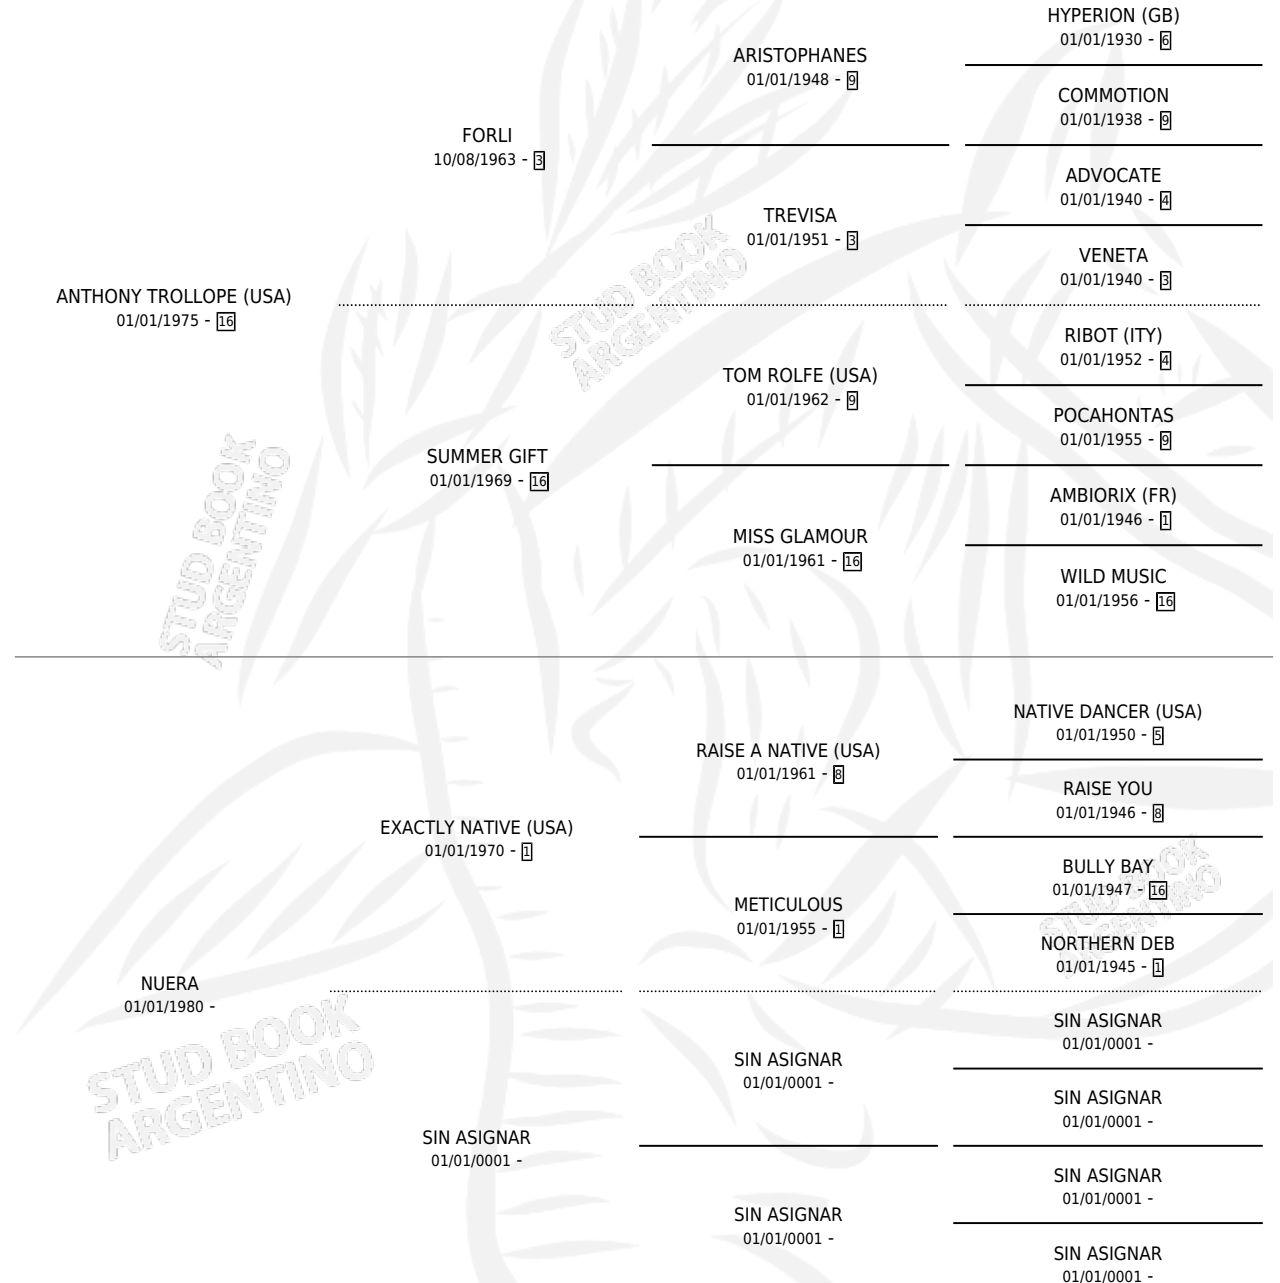

NIETA ANTONIA

por ANTHONY TROLLOPE (USA) y NUERA por EXACTLY
NATIVE (USA)

Argentina · Hembra · Zaino · SP · 08/09/1989
Familia · Volumen 33

ESTADO

TIPIFICACIÓN SANGUÍNEA	✓
TIPIFICACIÓN POR ADN	X
PASAPORTE	X
IDENTIFICACIÓN POR MICROCHIP	X
REPRODUCTOR	✓

Lugar de nacimiento: Los Abrojos
Criador: Nasra Jorge Alberto

~

HIJOS

	MACHOS	HEMBRAS
3 NACIERON	0	3
SIN ACTUACIONES		

PEDIGREE

S

mientos 3 / Efectividad 60.00%

PADRILLO	PRODUCTO	CRIADOR	1ER SERVICIO	ÚLTIMO SERVICIO
COMANDO	∅		23/10/1996	25/10/1996
GUAPETON	NIETA ANTONIA (H Z, 12/10/1996)	SIN DATO	15/09/1995	28/09/1995
GUAPETON	∅		13/11/1994	14/11/1994
GUAPETON studbook.org.ar	NIETA GUAPA (H Z, 03/11/1994) •MURIÓ EL 29/03/2002•	SIN DATO	06/11/1993	08/11/1993
POPULAR	POPULARISIMA (H T, 26/10/1993) •MURIÓ EL 19/12/1996•	SIN DATO	20/11/1992	22/11/1992