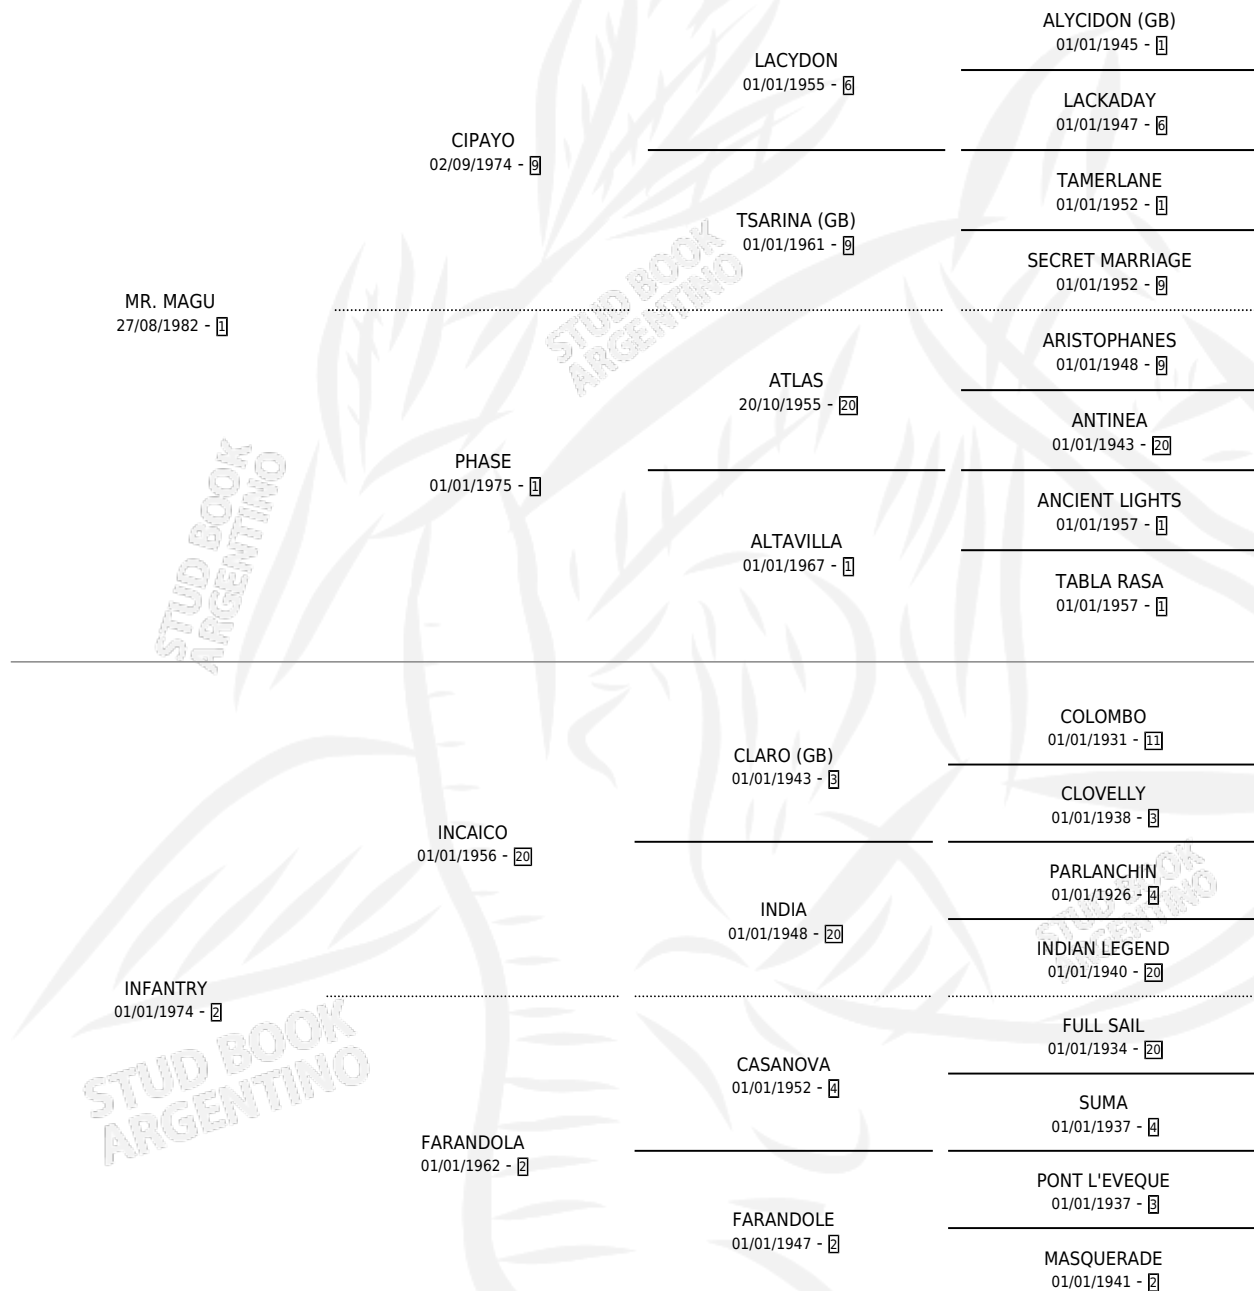

YRIGEL MAGOO

por MR. MAGU y INFANTRY por INCAICO

Argentina · Macho · Zaino · SP · 28/10/1989
Familia 2-d · Volumen 33

ESTADO

TIPIFICACIÓN SANGUÍNEA	X
TIPIFICACIÓN POR ADN	X
PASAPORTE	X
IDENTIFICACIÓN POR MICROCHIP	X
REPRODUCTOR	X

Lugar de nacimiento: Las Dos Bochitas

Criador: Sin dato

PEDIGREE

CAMPAÑA

Solo carreras oficiales de Argentina

POR EDAD

EDAD	CC	1°	2°	3°	4°	5°	NP	CLC	CLG	CLCG1	CLGG1	IMPORTE	GANANCIA / CC
2 AÑOS	5	0	2	1	0	1	1	0	0	0	0	\$2,142	\$428
3 AÑOS	11	5	2	1	1	0	2	5	2	0	0	\$8,250	\$750
4 AÑOS	6	2	0	1	0	0	3	3	1	0	0	\$0	\$0
TOTALES	22	7	4	3	1	1	6	8	3	0	0	\$10,392	\$472
%		31.8%	18.2%	13.6%	4.5%	4.5%	27.3%	36.4%	37.5%	0.0%	0.0%		