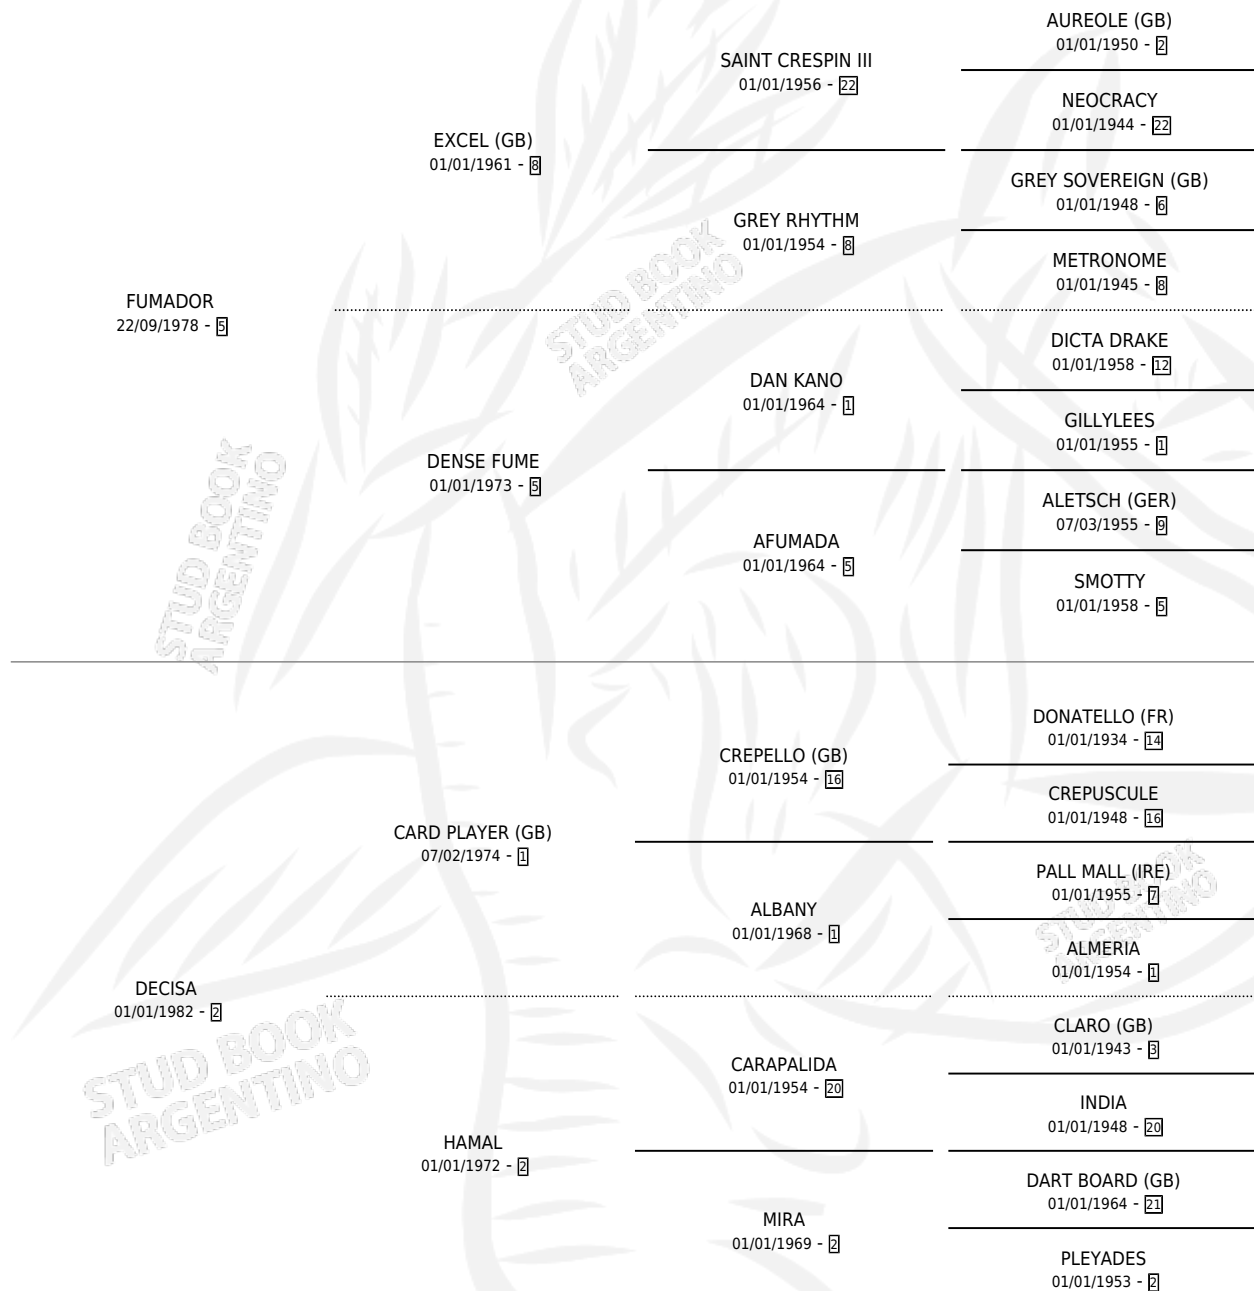

DE PLAYER FUM

por FUMADOR y DECISA por CARD PLAYER (GB)

Argentina · Macho · Alazan · SP · 20/10/1989
Familia 2-f · Volumen 33

ESTADO

TIPIFICACIÓN SANGUÍNEA	X
TIPIFICACIÓN POR ADN	X
PASAPORTE	X
IDENTIFICACIÓN POR MICROCHIP	X
REPRODUCTOR	X

Lugar de nacimiento: Las Dos Bochitas

Criador: Sin dato

PEDIGREE

CAMPAÑA

Solo carreras oficiales de Argentina

POR EDAD

EDAD	CC	1°	2°	3°	4°	5°	NP	CLC	CLG	CLCG1	CLGG1	IMPORTE	GANANCIA / CC
2 AÑOS	3	0	0	1	1	0	1	0	0	0	0	\$0	\$0
3 AÑOS	5	1	2	1	0	0	1	0	0	0	0	\$6,100	\$1,220
4 AÑOS	5	0	1	1	0	2	1	0	0	0	0	\$1,728	\$346
5 AÑOS	2	0	0	2	0	0	0	0	0	0	0	\$1,500	\$750
TOTALES	15	1	3	5	1	2	3	0	0	0	0	\$9,328	\$622
%		6.7%	20.0%	33.3%	6.7%	13.3%	20.0%	0.0%	0.0%	0.0%	0.0%		