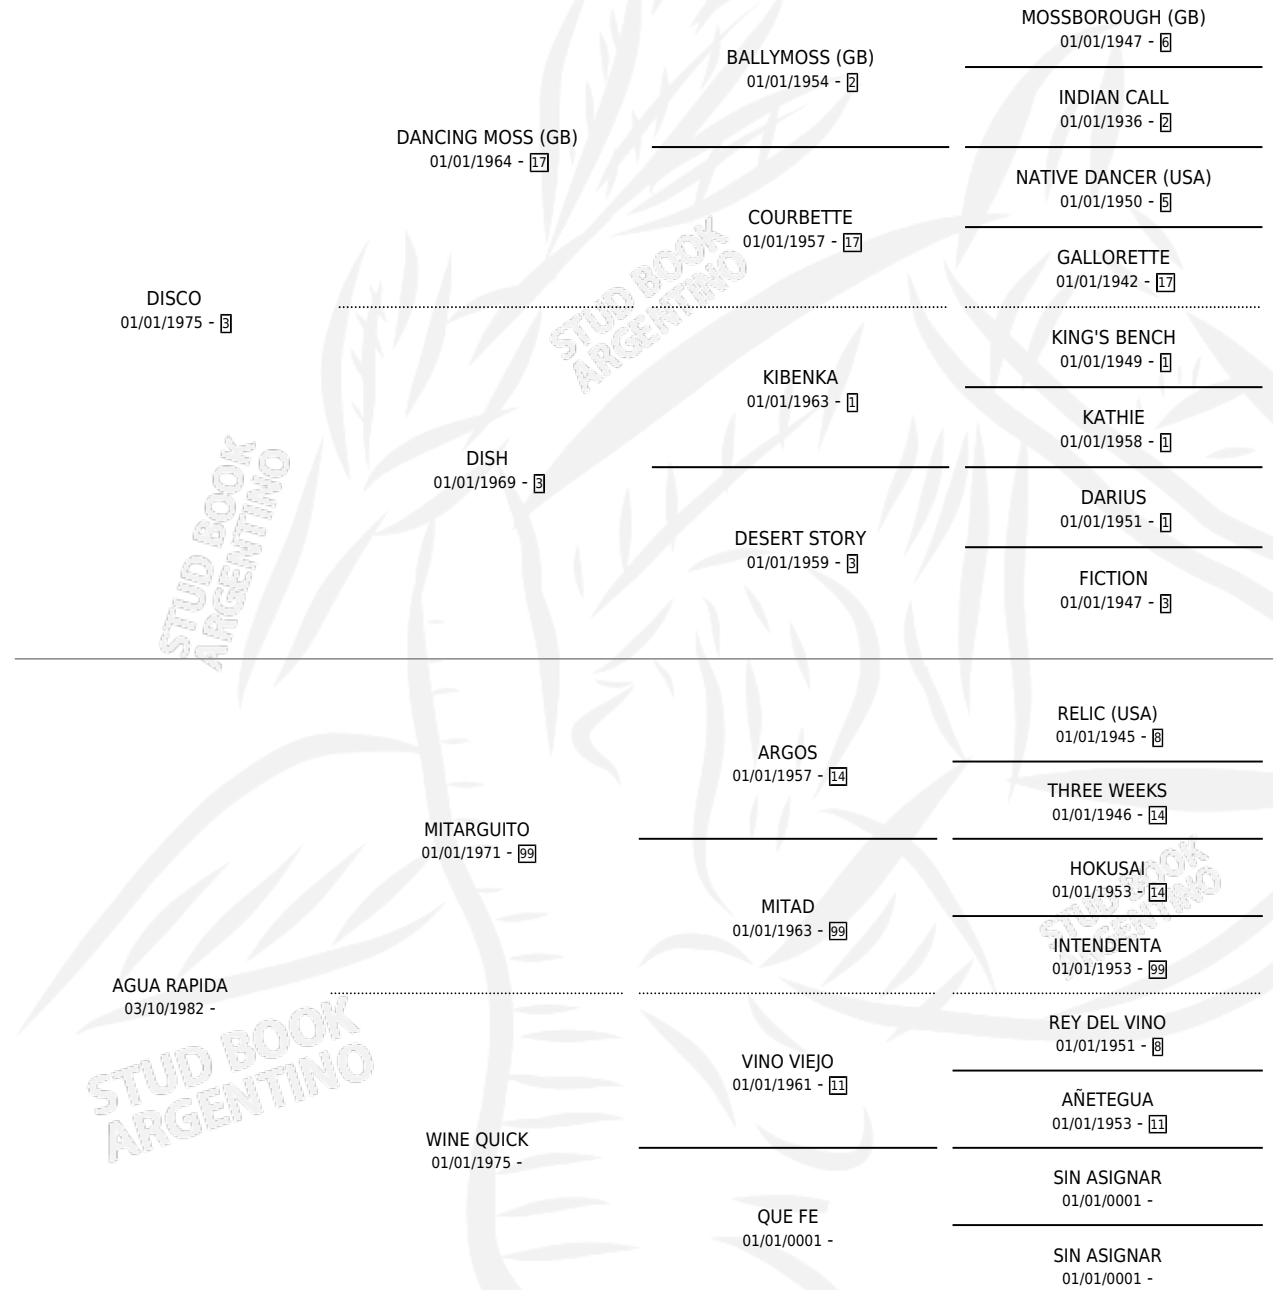

DIS RAPIDO

por DISCO y AGUA RAPIDA por MITARGUITO

Argentina · Macho · Tordillo · SP · 15/10/1989
Familia · Volumen 33

ESTADO

TIPIFICACIÓN SANGUÍNEA	X
TIPIFICACIÓN POR ADN	X
PASAPORTE	X
IDENTIFICACIÓN POR MICROCHIP	X
REPRODUCTOR	X

Lugar de nacimiento: Aguaribay

Criador: Sin dato

PEDIGREE

DIS RAPIDO

Datos oficiales del Stud Book Argentino

Documento generado el 11/06/2026

studbook.org.ar