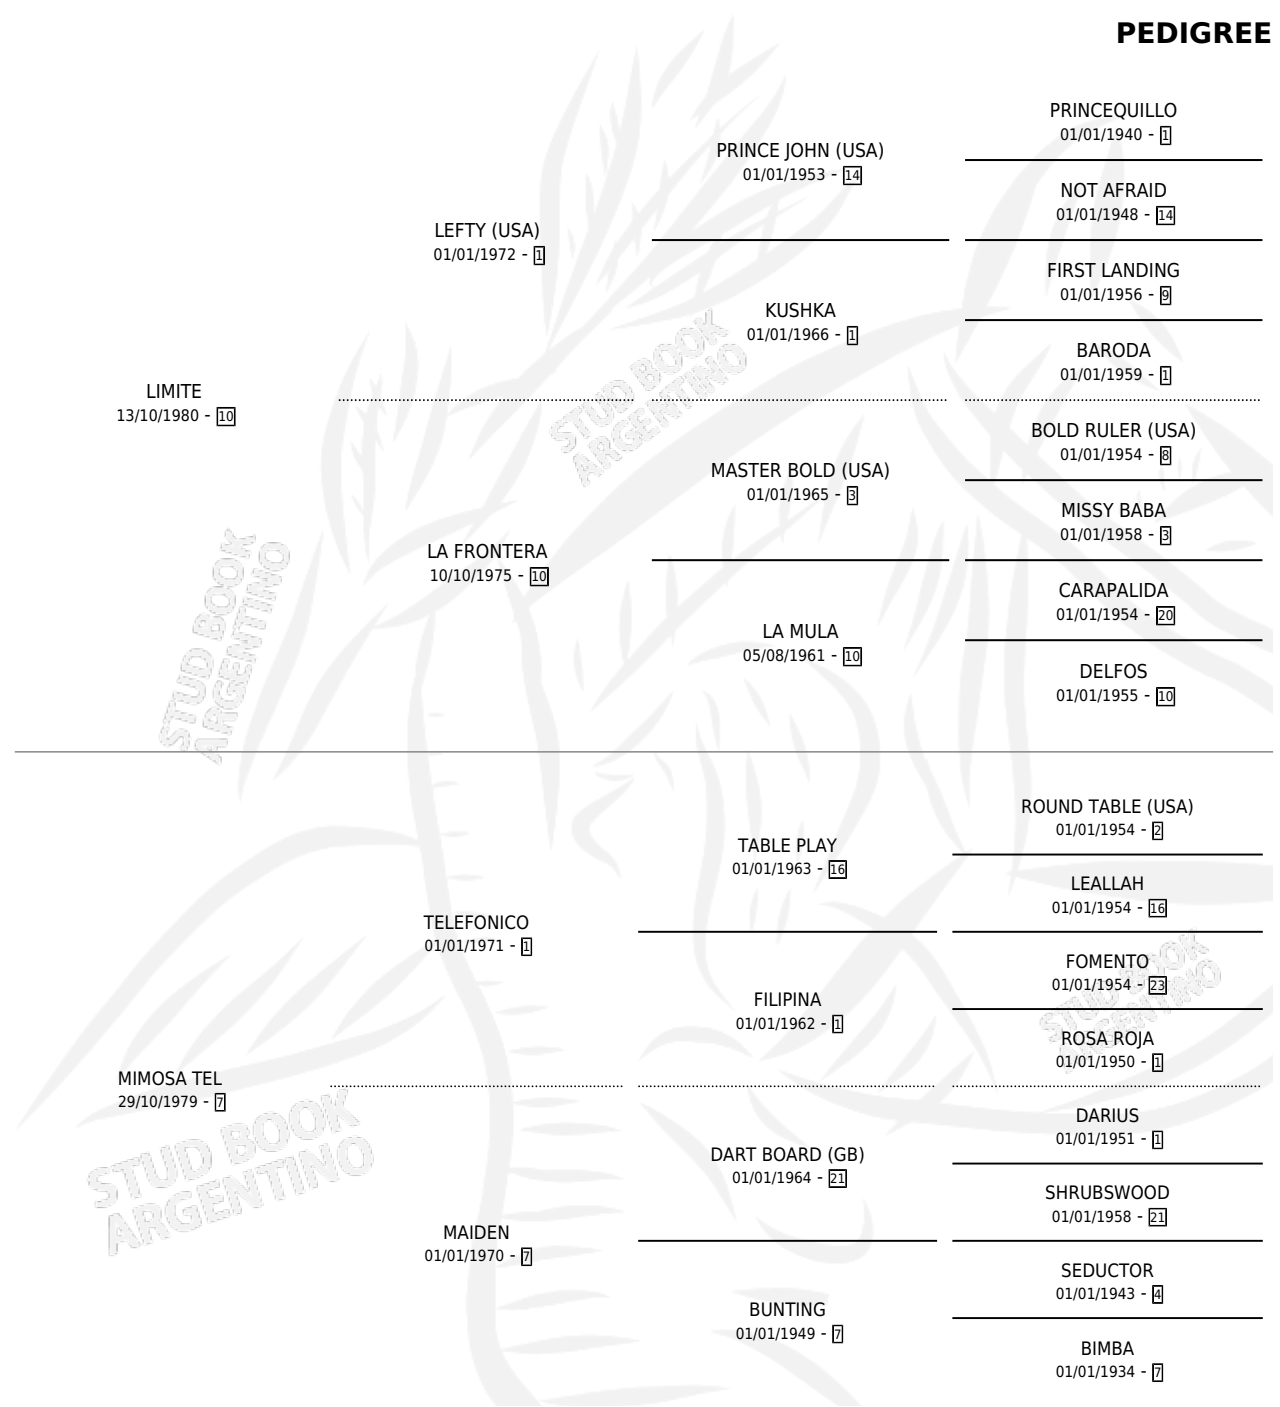

LIMIFONICO

por LIMITE y MIMOSA TEL por TELEFONICO

Argentina · Macho · Alazan · SP · 13/11/1989
Familia 7 · Volumen 33

ESTADO

TIPIFICACIÓN SANGUÍNEA	X
TIPIFICACIÓN POR ADN	X
PASAPORTE	X
IDENTIFICACIÓN POR MICROCHIP	X
REPRODUCTOR	X

Lugar de nacimiento: Don Fede

Criador: Sin dato

PEDIGREE

LIMIFONICO

Datos oficiales del Stud Book Argentino

Documento generado el 06/05/2026

studbook.org.ar