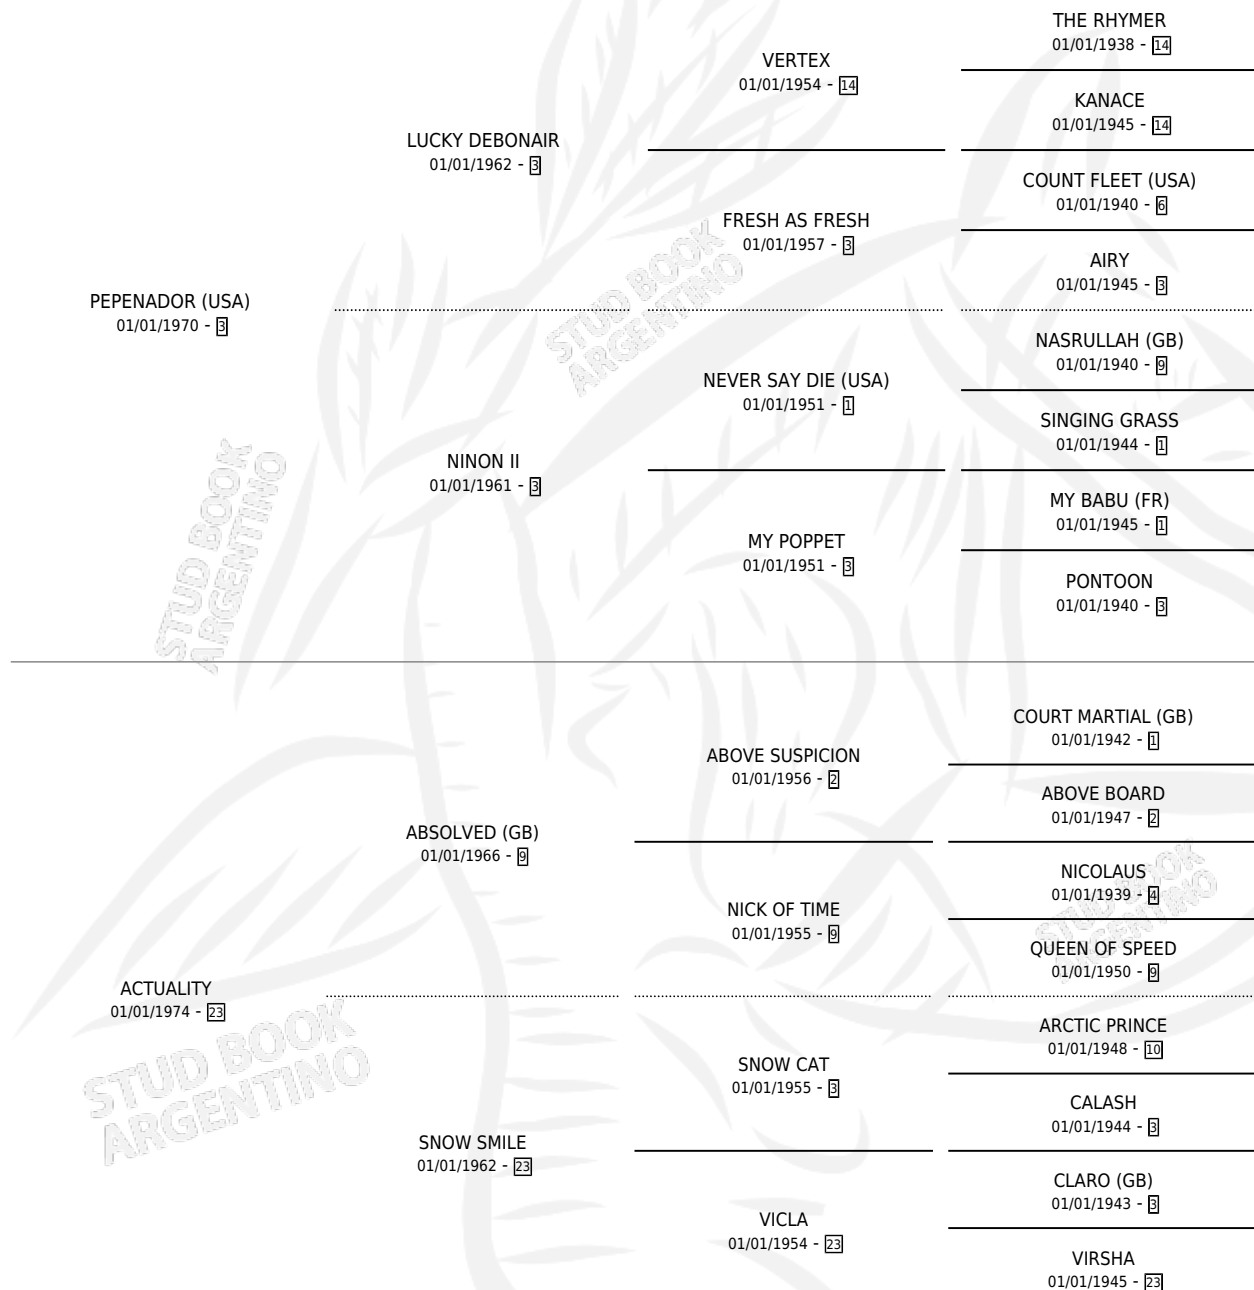

FOLLY

por **PEPENADOR (USA)** y **ACTUALITY** por **ABSOLVED (GB)**

Argentina · Hembra · Zaino · SP · 01/11/1989
Familia 23-a · Volumen 33

ESTADO

TIPIFICACIÓN SANGUÍNEA	✓
TIPIFICACIÓN POR ADN	✓
PASAPORTE	X
IDENTIFICACIÓN POR MICROCHIP	X
REPRODUCTOR	✓

Lugar de nacimiento: Don Santiago
Criador: Don Santiago

~

HIJOS

	MACHOS	HEMBRAS
9 NACIERON	4	5
5 CORRIERON	3	2
2 GANARON	1	1
0 GANADORES CL	0 GANADORES GR	0 GANADORES G1

PEDIGREE

S

cimientos 9 / Efectividad 64.29%

PADRILLO	PRODUCTO	CRIADOR	1ER SERVICIO	ÚLTIMO SERVICIO
KNOCK	∅		28/12/2010	28/12/2010
FOLLY	∅		16/10/2009	16/10/2009
SUGESTIVO	∅		17/12/2008	17/12/2008
SILVER PLANET	CHIQUITA PLANET (H Z, 10/11/2008)	MELS SARA	04/10/2007	15/11/2007
FIVE BROTHER'S	FOLITA (H Z, 25/08/2007)	MELS SARA	01/09/2006	05/09/2006
PREFALLO	∅		16/10/2004	18/10/2004
PREFALLO	LEO FALLADO (M Z, 08/10/2004)	MELS SARA	05/10/2003	08/10/2003
PREFALLO	PERLA FALLADA (H Z, 14/11/2001)	MELS SARA	06/12/2000	10/12/2000
NIGHT CLUB	SPRING BLADE (H T, 06/11/2000)	MELS SARA	16/11/1999	16/11/1999
PREFALLO	PREFALLADO (M Z, 17/10/1999)	MELS SARA	14/10/1998	11/11/1998
PREFALLO	PREFALLITO (M AT, 10/10/1998)	MELS SARA	02/11/1997	02/11/1997
CHOIR PROSPECT (USA)	PREFOLLY (H Z, 30/09/1997)	MELS SARA	16/10/1996	16/10/1996
CHOIR PROSPECT (USA)	∅		29/09/1995	29/09/1995
MAT DAY	FOLLY DAY (M AT, 20/09/1995)	MELS SARA	08/10/1994	10/10/1994