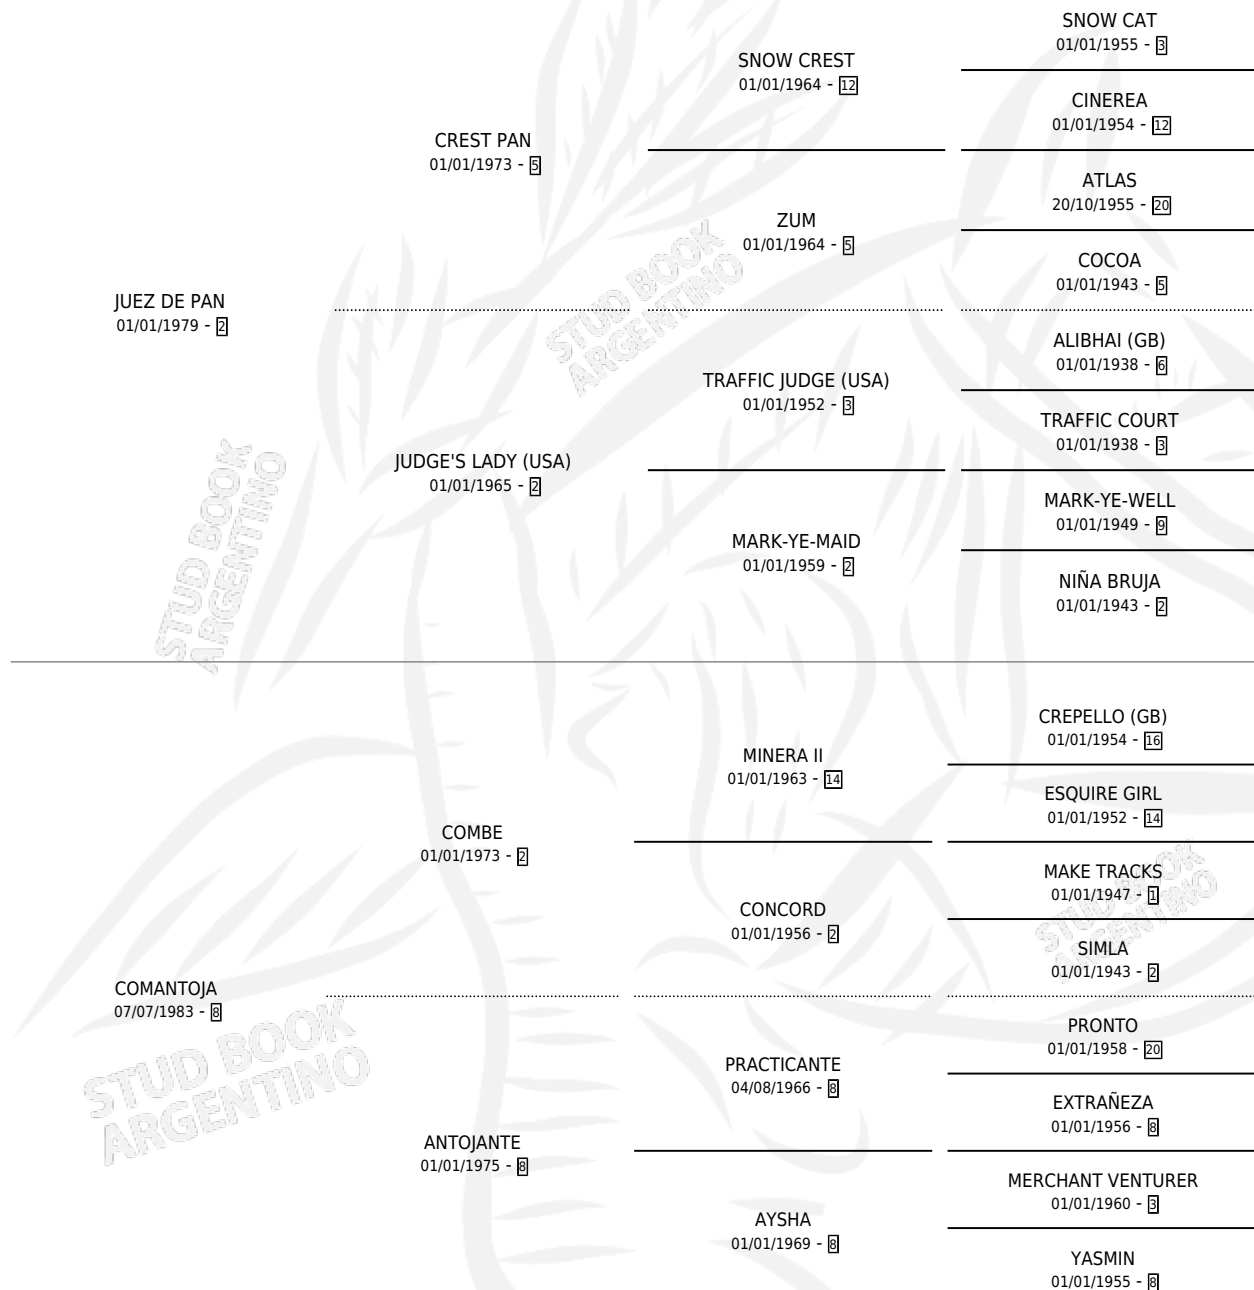

KEYBREAD

por JUEZ DE PAN y COMANTOJA por COMBE

Argentina · Hembra · Alazan · SP · 16/10/1989
Familia 8-g · Volumen 33

ESTADO

TIPIFICACIÓN SANGUÍNEA	✓
TIPIFICACIÓN POR ADN	X
PASAPORTE	X
IDENTIFICACIÓN POR MICROCHIP	X
REPRODUCTOR	✓

Lugar de nacimiento: Panamericano

Criador: Sin dato

~

HIJOS

	MACHOS	HEMBRAS
4 NACIERON	1	3

SIN ACTUACIONES

PEDIGREE

CAMPAÑA

Solo carreras oficiales de Argentina

POR EDAD

EDAD	CC	1°	2°	3°	4°	5°	NP	CLC	CLG	CLCG1	CLGG1	IMPORTE	GANANCIA / CC
3 AÑOS	2	0	0	0	0	0	2	0	0	0	0	\$0	\$0
4 AÑOS	6	0	4	0	0	1	1	0	0	0	0	\$1,650	\$275
5 AÑOS	14	1	3	2	1	4	3	0	0	0	0	\$9,349	\$668
6 AÑOS	1	0	0	0	0	0	1	0	0	0	0	\$0	\$0
TOTALES	23	1	7	2	1	5	7	0	0	0	0	\$10,999	\$478
%		4.3%	30.4%	8.7%	4.3%	21.7%	30.4%	0.0%	0.0%	0.0%	0.0%		