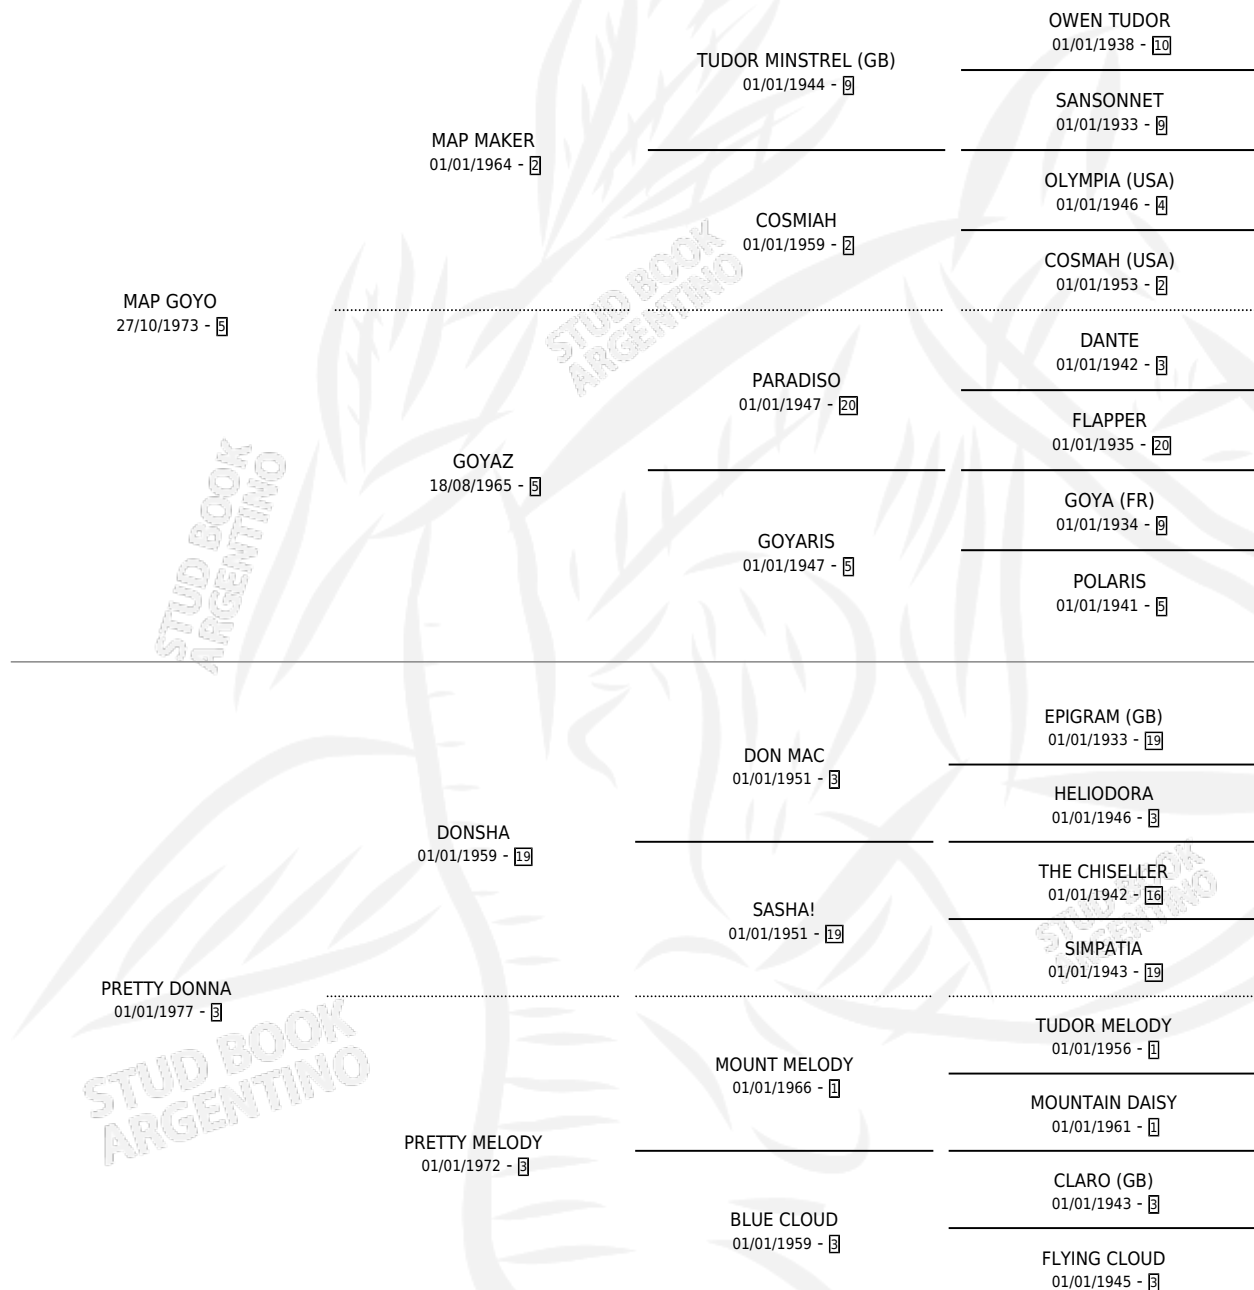

MAP EDIPSADO

por MAP GOYO y PRETTY DONNA por DONSHA

Argentina · Macho · Tordillo · SP · 26/08/1989
Familia 3-e · Volumen 33

ESTADO

TIPIFICACIÓN SANGUÍNEA	X
TIPIFICACIÓN POR ADN	X
PASAPORTE	X
IDENTIFICACIÓN POR MICROCHIP	X
REPRODUCTOR	X

Lugar de nacimiento: Nahuel

Criador: Nahuel

PEDIGREE

MAP EDIPSADO

Datos oficiales del Stud Book Argentino

Documento generado el 01/05/2026

studbook.org.ar