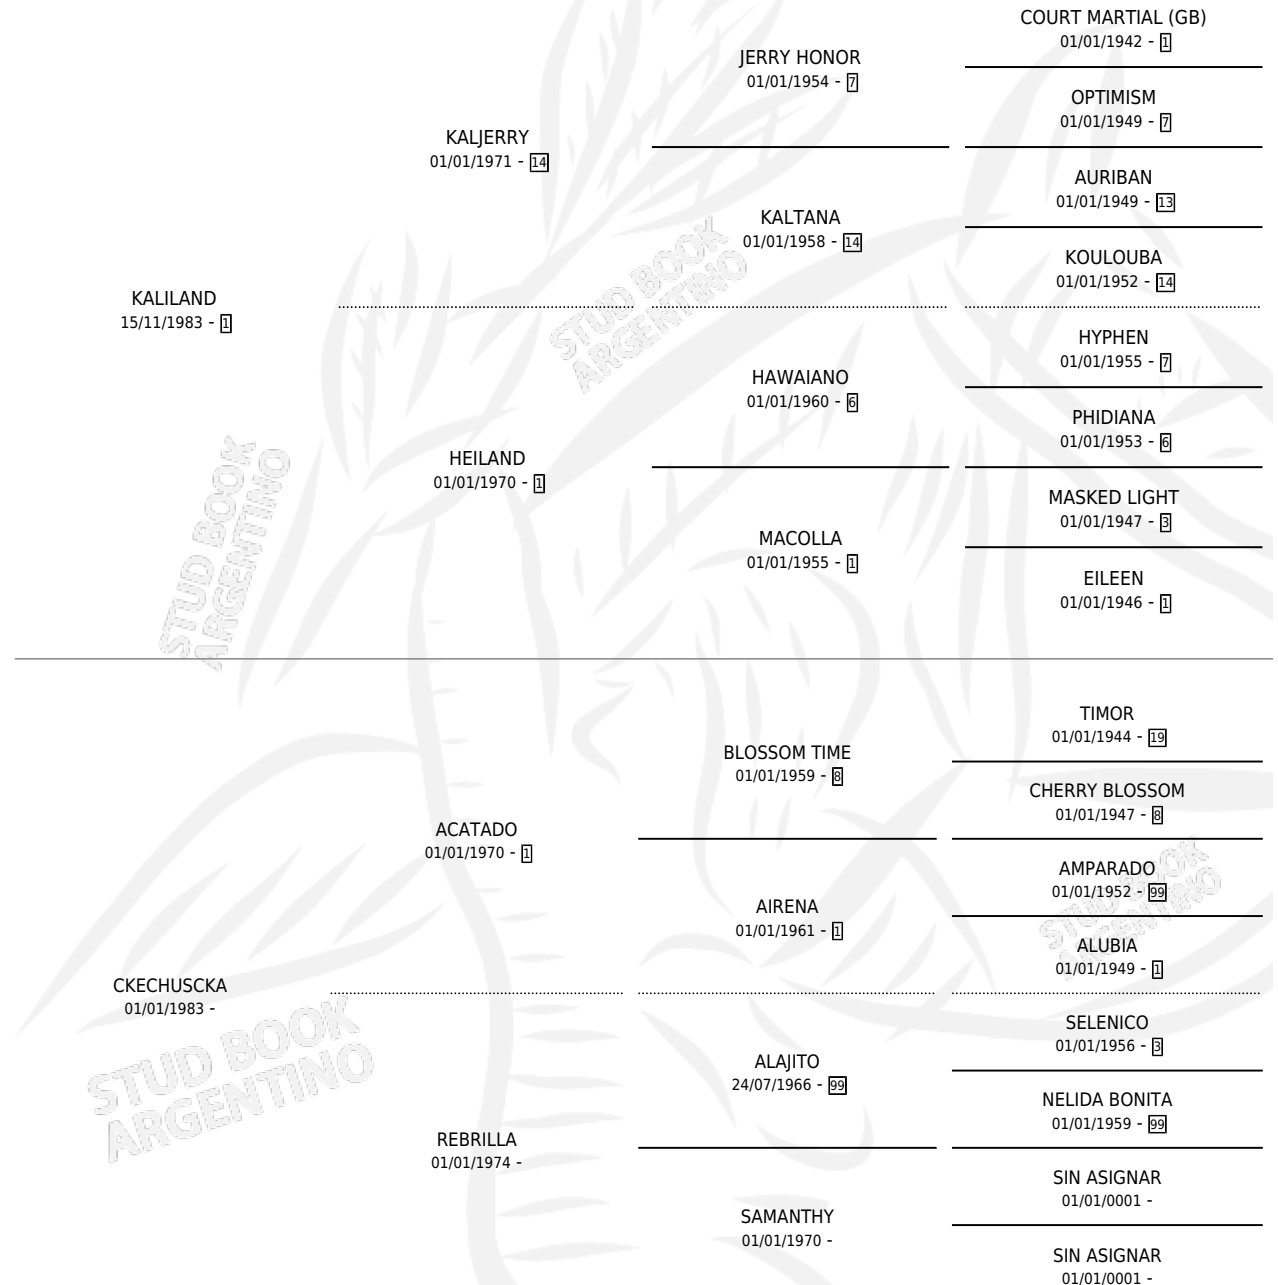

CKE-KALILA

por KALILAND y CKECHUSCKA por ACATADO

Argentina · Hembra · Zaino · SP · 09/11/1989
Familia · Volumen 33

ESTADO

TIPIFICACIÓN SANGUÍNEA	✓
TIPIFICACIÓN POR ADN	X
PASAPORTE	X
IDENTIFICACIÓN POR MICROCHIP	X
REPRODUCTOR	✓

Lugar de nacimiento: Lonquimay

Criador: Lonquimay

~

HIJOS

	MACHOS	HEMBRAS
4 NACIERON	3	1
SIN ACTUACIONES		

PEDIGREE

S

mientos 4 / Efectividad 66.67%