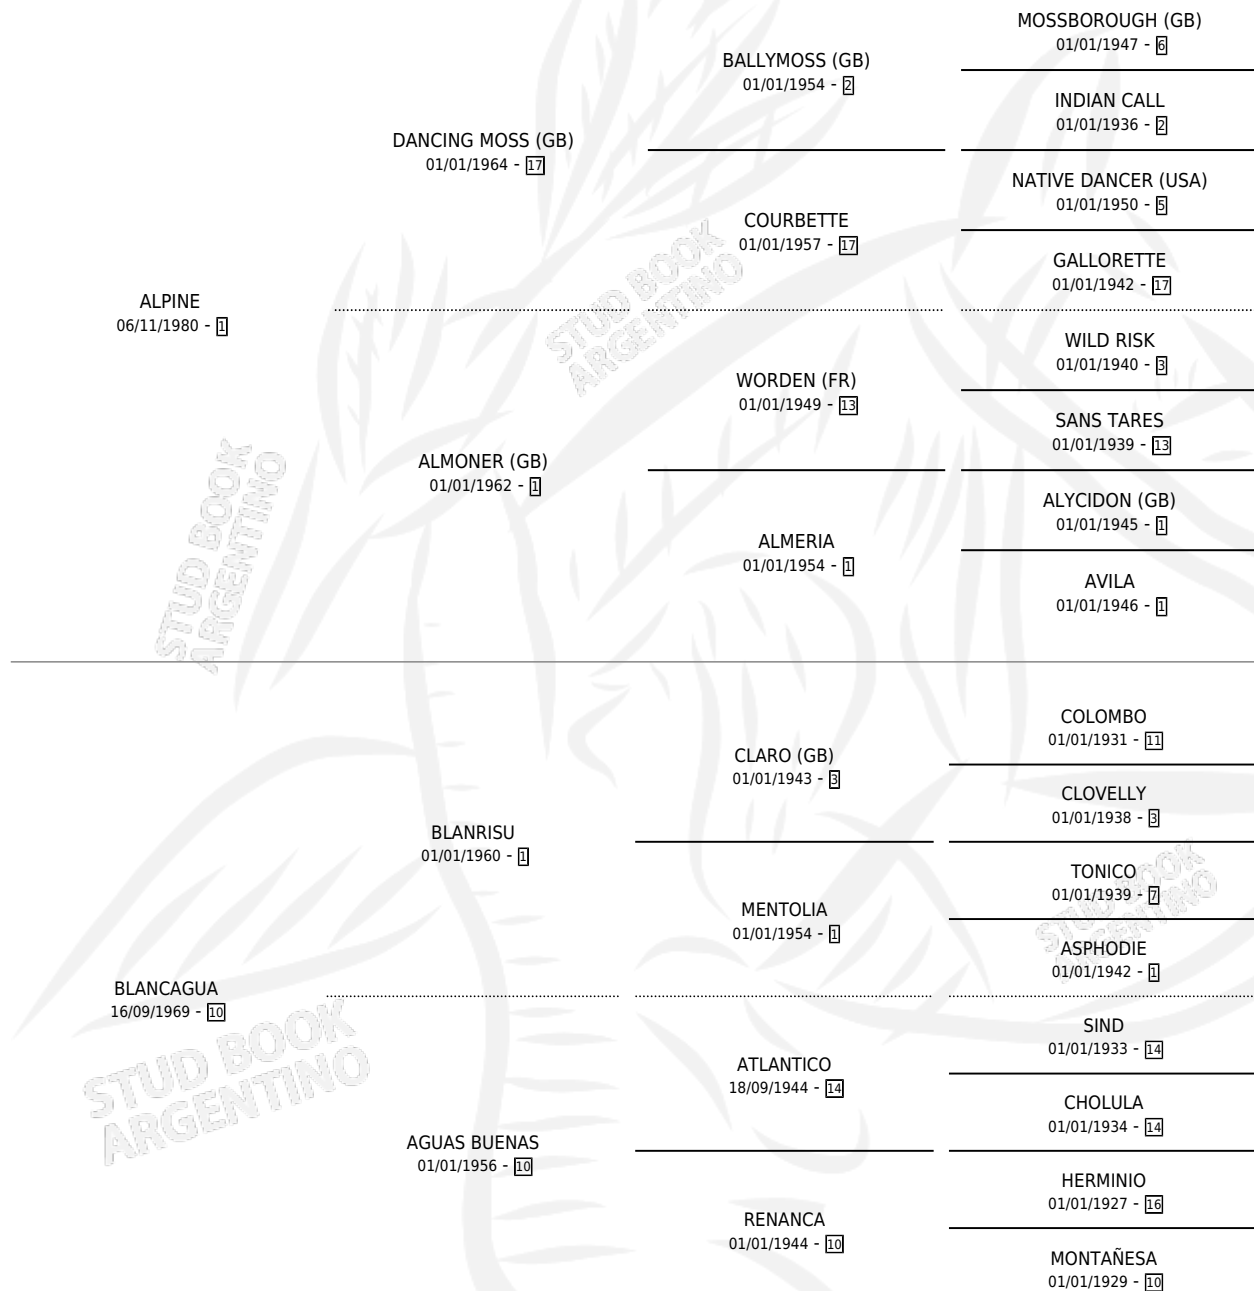

BERANCAGUA

por **ALPINE** y **BLANCAGUA** por **BLANRISU**

Argentina · Hembra · Tordillo · SP · 28/10/1989
Familia 10-d · Volumen 33

ESTADO

TIPIFICACIÓN SANGUÍNEA	X
TIPIFICACIÓN POR ADN	X
PASAPORTE	X
IDENTIFICACIÓN POR MICROCHIP	X
REPRODUCTOR	X

Lugar de nacimiento: El Jaguel

Criador: Sin dato

PEDIGREE