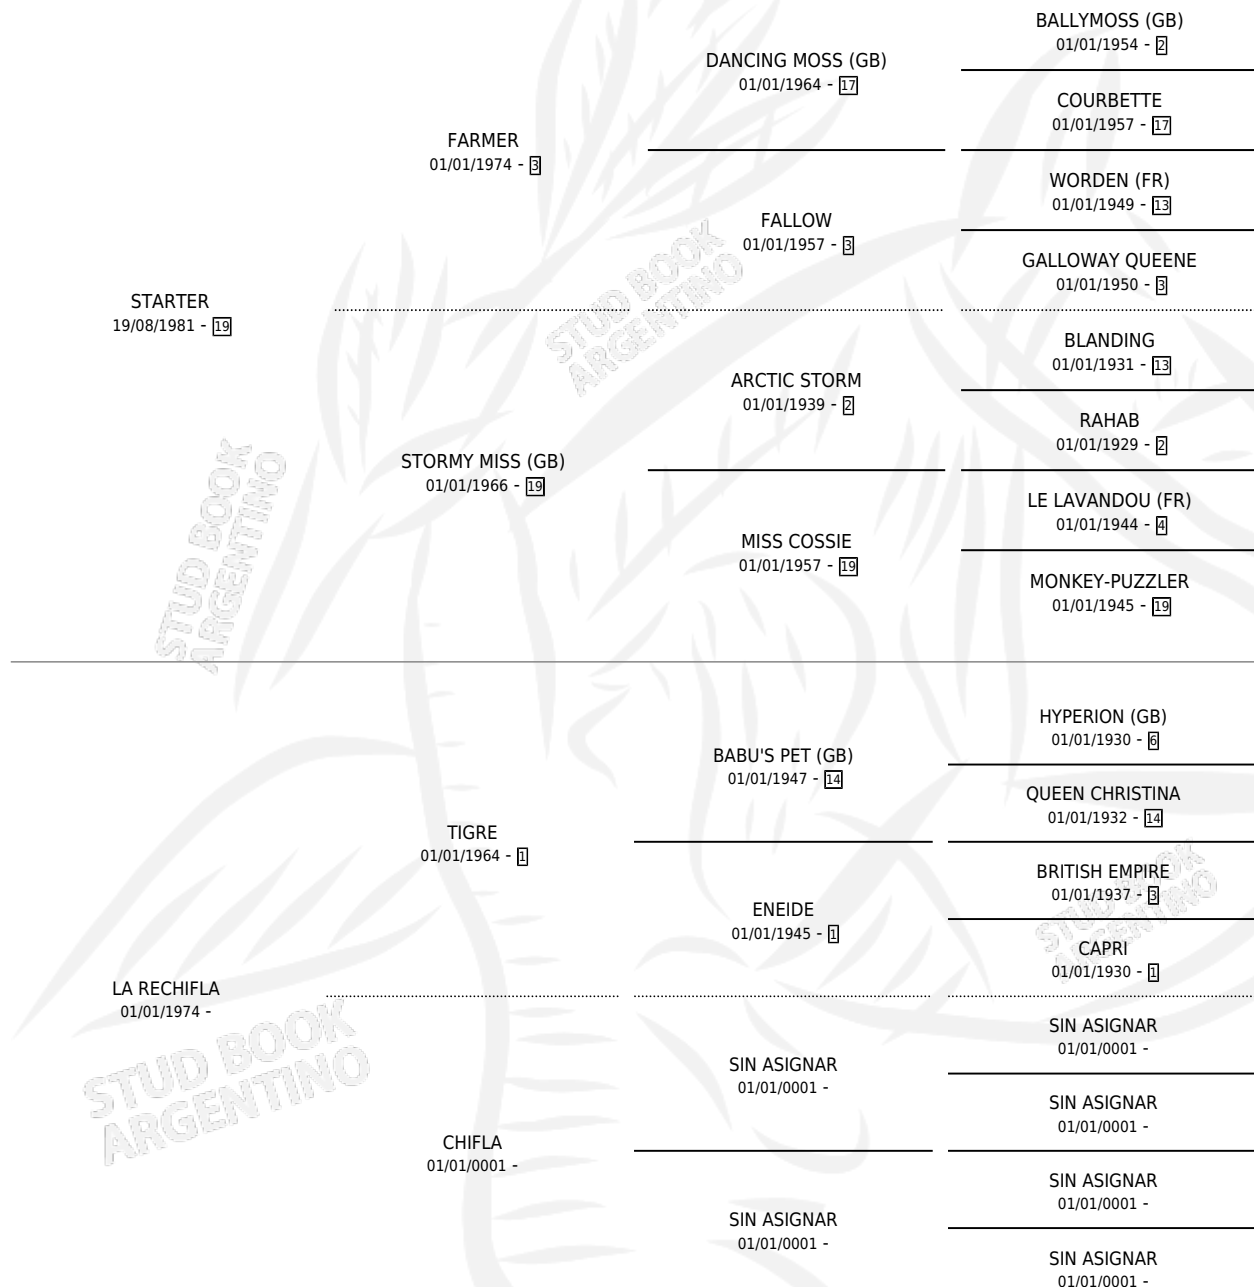

LA CORDIONA

por **STARTER** y **LA RECHIFLA** por **TIGRE**

Argentina · Hembra · Zaino · SP · 20/10/1989
Familia · Volumen 33

ESTADO

TIPIFICACIÓN SANGUÍNEA	✓
TIPIFICACIÓN POR ADN	X
PASAPORTE	X
IDENTIFICACIÓN POR MICROCHIP	X
REPRODUCTOR	✓

Lugar de nacimiento: San Ambrosio
Criador: San Ambrosio

~

HIJOS

	MACHOS	HEMBRAS
1 NACIERON	1	0
1 CORRIERON	1	0

SIN ACTUACIONES

PEDIGREE

CAMPAÑA

Solo carreras oficiales de Argentina