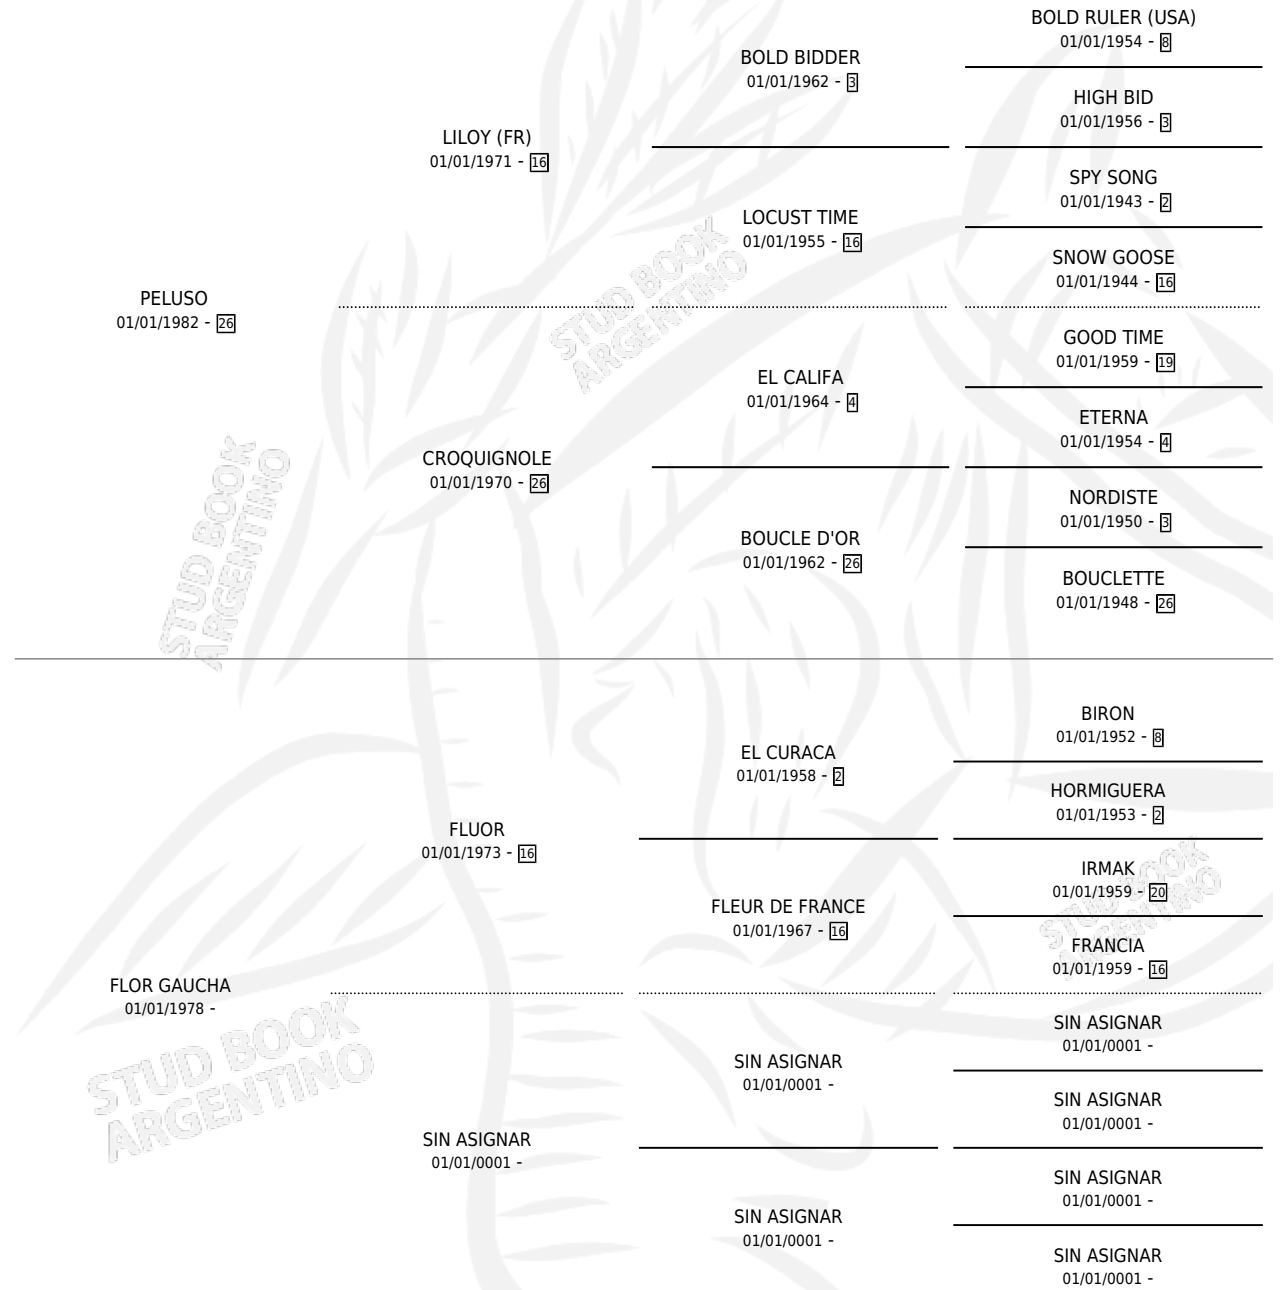

REPELADA

por PELUSO y FLOR GAUCHA por FLUOR

Argentina · Hembra · Alazan · SP · 24/10/1989
Familia · Volumen 33

ESTADO

TIPIFICACIÓN SANGUÍNEA	X
TIPIFICACIÓN POR ADN	X
PASAPORTE	X
IDENTIFICACIÓN POR MICROCHIP	X
REPRODUCTOR	X

Lugar de nacimiento: San Ambrosio

Criador: San Ambrosio

PEDIGREE

CAMPAÑA

Solo carreras oficiales de Argentina

POR EDAD

EDAD	CC	1°	2°	3°	4°	5°	NP	CLC	CLG	CLCG1	CLGG1	IMPORTE	GANANCIA / CC
4 AÑOS	2	0	0	0	0	0	2	0	0	0	0	\$0	\$0
TOTALES	2	0	0	0	0	0	2	0	0	0	0	\$0	\$0
%		0.0%	0.0%	0.0%	0.0%	0.0%	100%	0.0%	0.0%	0.0%	0.0%		