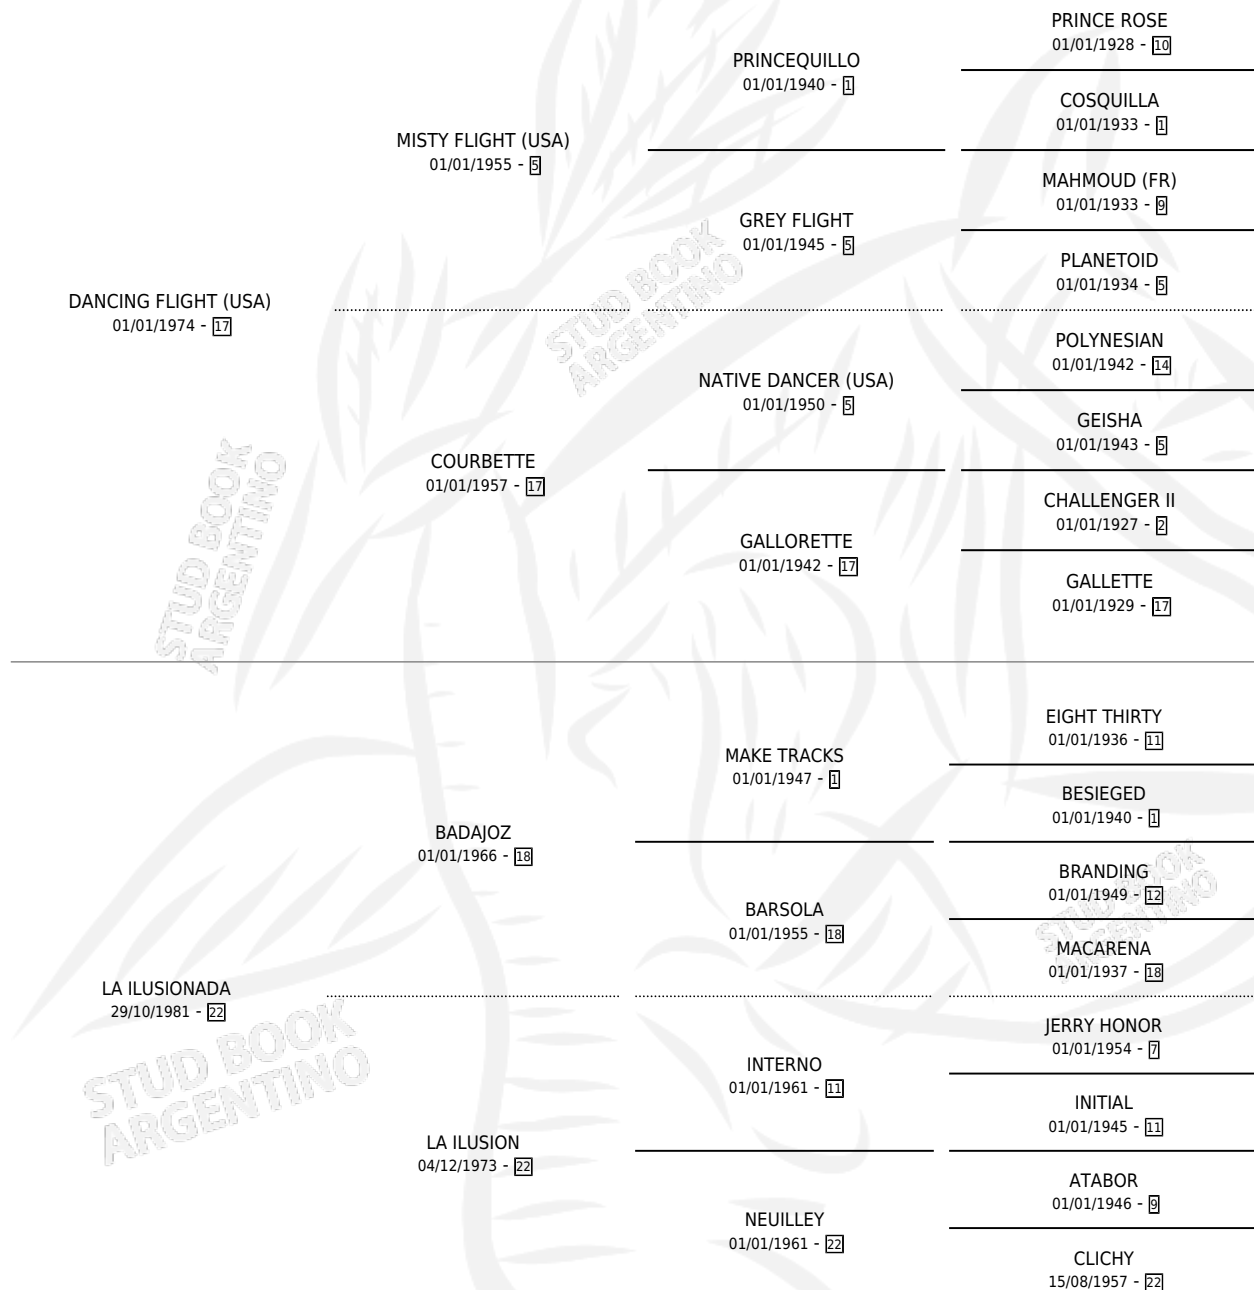

AL TIARA

por **DANCING FLIGHT (USA)** y **LA ILUSIONADA** por **BADAJOS**

Argentina · Macho · Zaino Doradillo · SP · 16/10/1989
Familia 22-d · Volumen 33

ESTADO

TIPIFICACIÓN SANGUÍNEA	X
TIPIFICACIÓN POR ADN	X
PASAPORTE	X
IDENTIFICACIÓN POR MICROCHIP	X
REPRODUCTOR	X

Lugar de nacimiento: Vacacion

Criador: Sin dato

PEDIGREE

CAMPAÑA

Solo carreras oficiales de Argentina

POR EDAD

EDAD	CC	1°	2°	3°	4°	5°	NP	CLC	CLG	CLCG1	CLGG1	IMPORTE	GANANCIA / CC
3 AÑOS	2	0	0	0	0	0	2	0	0	0	0	\$0	\$0
5 AÑOS	8	0	0	0	0	0	8	0	0	0	0	\$4,800	\$600
TOTALES	10	0	0	0	0	0	10	0	0	0	0	\$4,800	\$480
%		0.0%	0.0%	0.0%	0.0%	0.0%	100%	0.0%	0.0%	0.0%	0.0%		