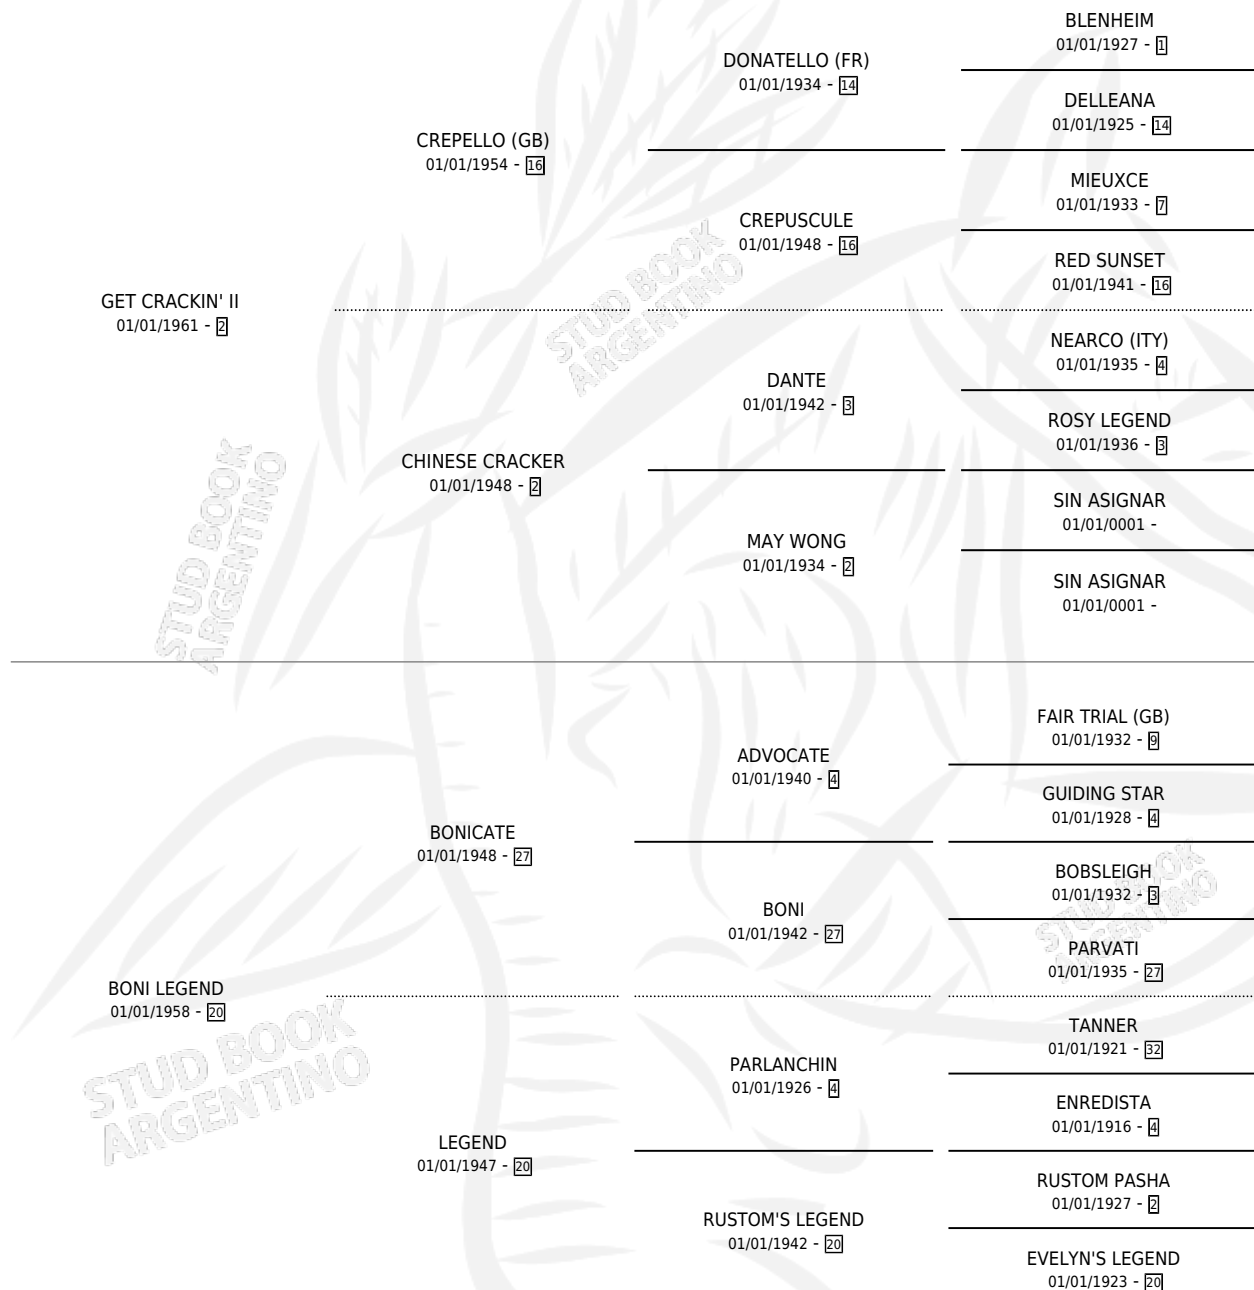

GET BONI

por GET CRACKIN' II y BONI LEGEND por BONICATE

Argentina · Macho · Alazan Tostado · SP · 01/01/1970
Familia 20-d · Volumen 27

ESTADO

TIPIFICACIÓN SANGUÍNEA	X
TIPIFICACIÓN POR ADN	X
PASAPORTE	X
IDENTIFICACIÓN POR MICROCHIP	X
REPRODUCTOR	✓

Lugar de nacimiento: Campo particular

Criador: Sin dato

~

HIJOS

	MACHOS	HEMBRAS
3 NACIERON	2	1
1 CORRIERON	1	0
1 GANARON	1	0
0 GANADORES CL	0 GANADORES GR	0 GANADORES G1

PEDIGREE

SERVICIOS PADRILLO

TEMPORADA	HARAS	SERVICIO	NAC.	EFFECTIVIDAD
0	IMPORTADO EN VIENTRE	1	0	0.00 %