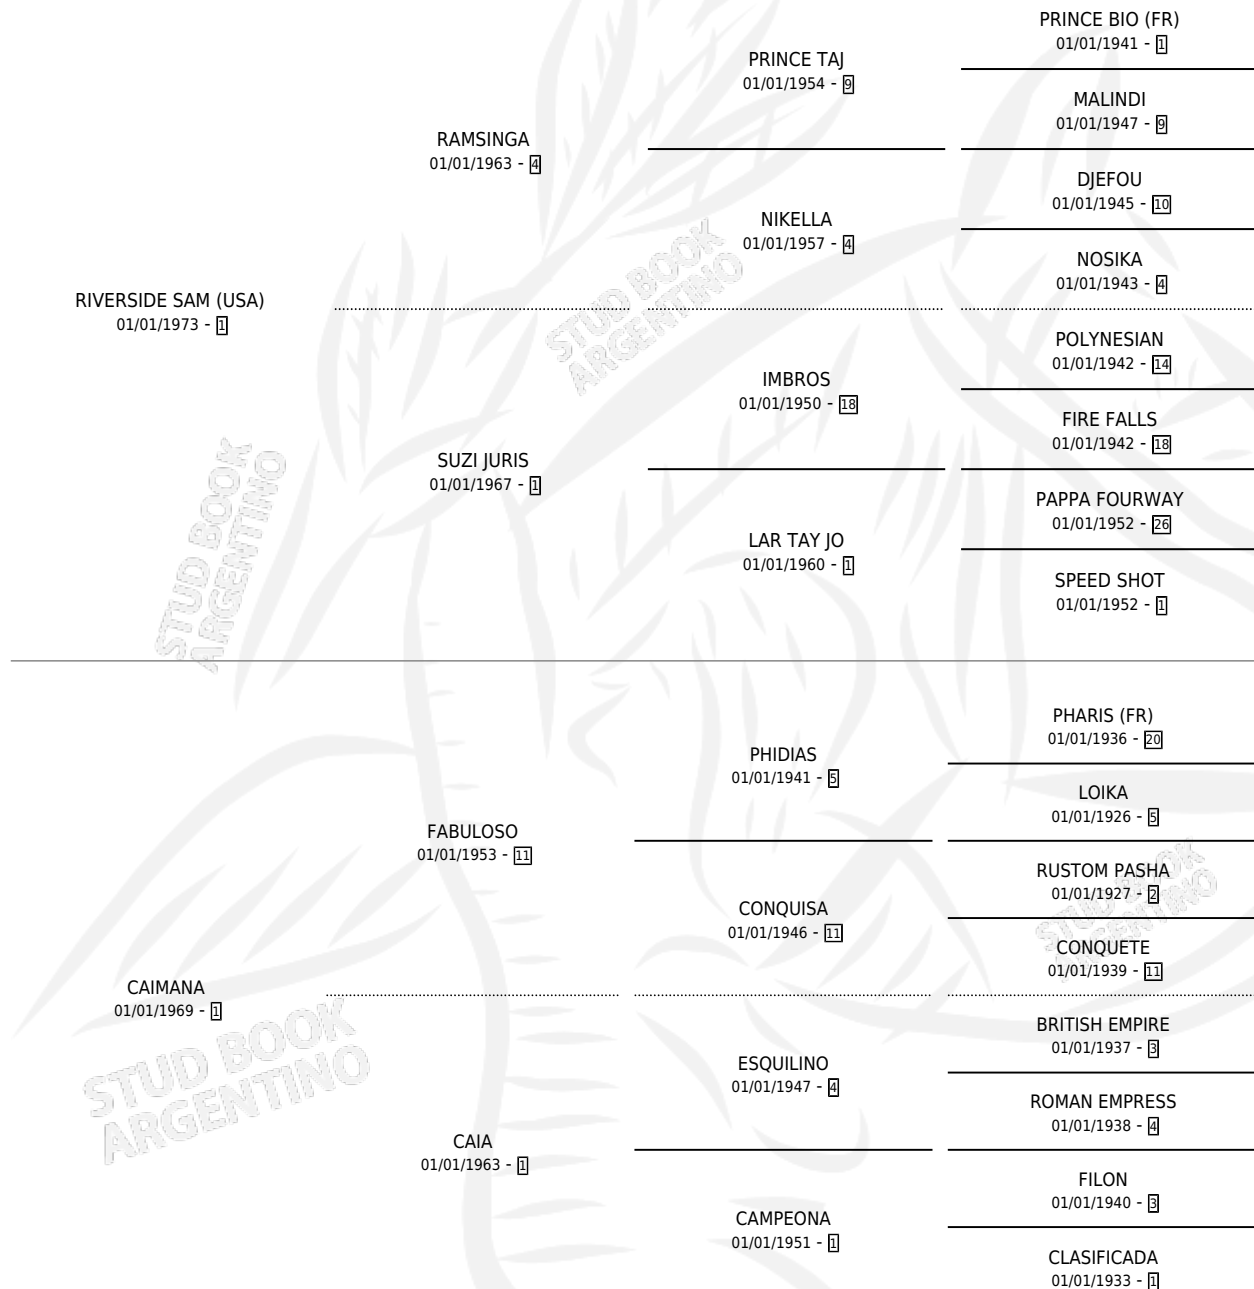

FABULOSA RIVER

por RIVERSIDE SAM (USA) y CAIMANA por FABULOSO

Argentina · Hembra · Alazan · SP · 12/11/1989
Familia 1-e · Volumen 33

ESTADO

TIPIFICACIÓN SANGUÍNEA	✓
TIPIFICACIÓN POR ADN	X
PASAPORTE	X
IDENTIFICACIÓN POR MICROCHIP	X
REPRODUCTOR	✓

Lugar de nacimiento: Don Teo

Criador: Don Teo

PEDIGREE

S

mientos 0 / Efectividad 0.00%

PADRILLO	PRODUCTO	CRIADOR	1ER SERVICIO	ÚLTIMO SERVICIO
BANNER BOB (USA)	∅		17/11/1996	20/11/1996
FABULOSA RIVER	∅		21/11/1995	24/11/1995
BANNER BOB (USA)	∅		24/11/1994	01/12/1994