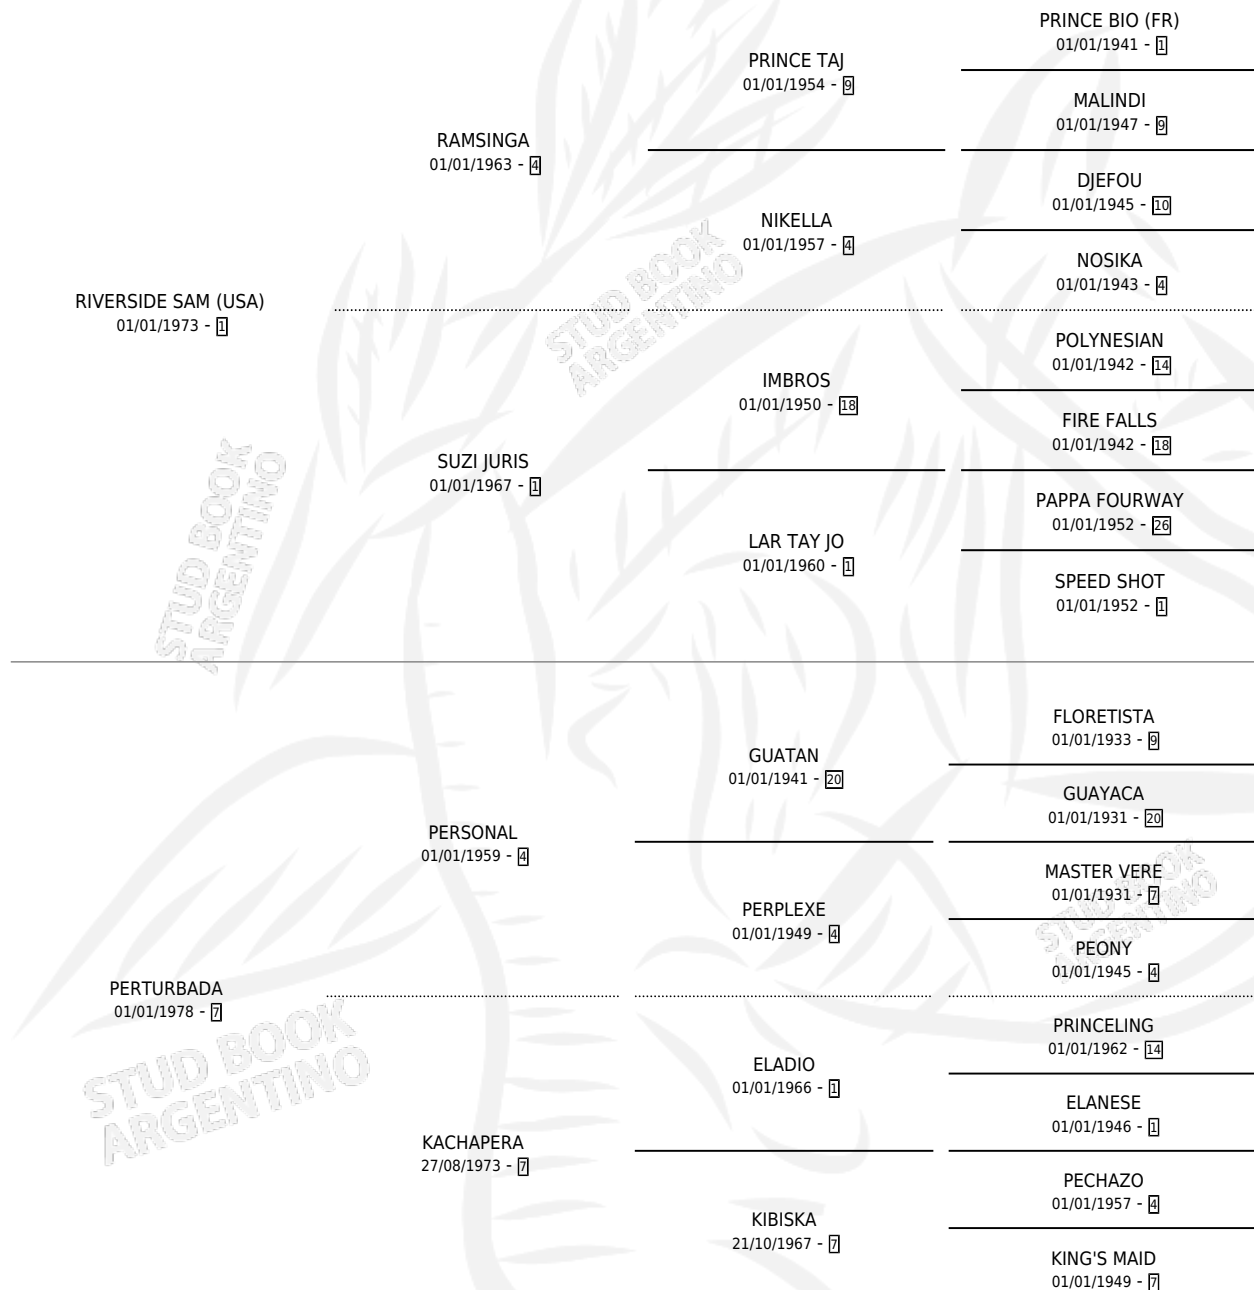

SIUX RIVER

por **RIVERSIDE SAM (USA)** y **PERTURBADA** por **PERSONAL**

Argentina · Hembra · Alazan · SP · 10/11/1989
Familia 7-f · Volumen 33

ESTADO

TIPIFICACIÓN SANGUÍNEA	X
TIPIFICACIÓN POR ADN	X
PASAPORTE	X
IDENTIFICACIÓN POR MICROCHIP	X
REPRODUCTOR	X

Lugar de nacimiento: Don Teo

Criador: Don Teo

PEDIGREE

SIUX RIVER

Datos oficiales del Stud Book Argentino

Documento generado el 02/05/2026

studbook.org.ar