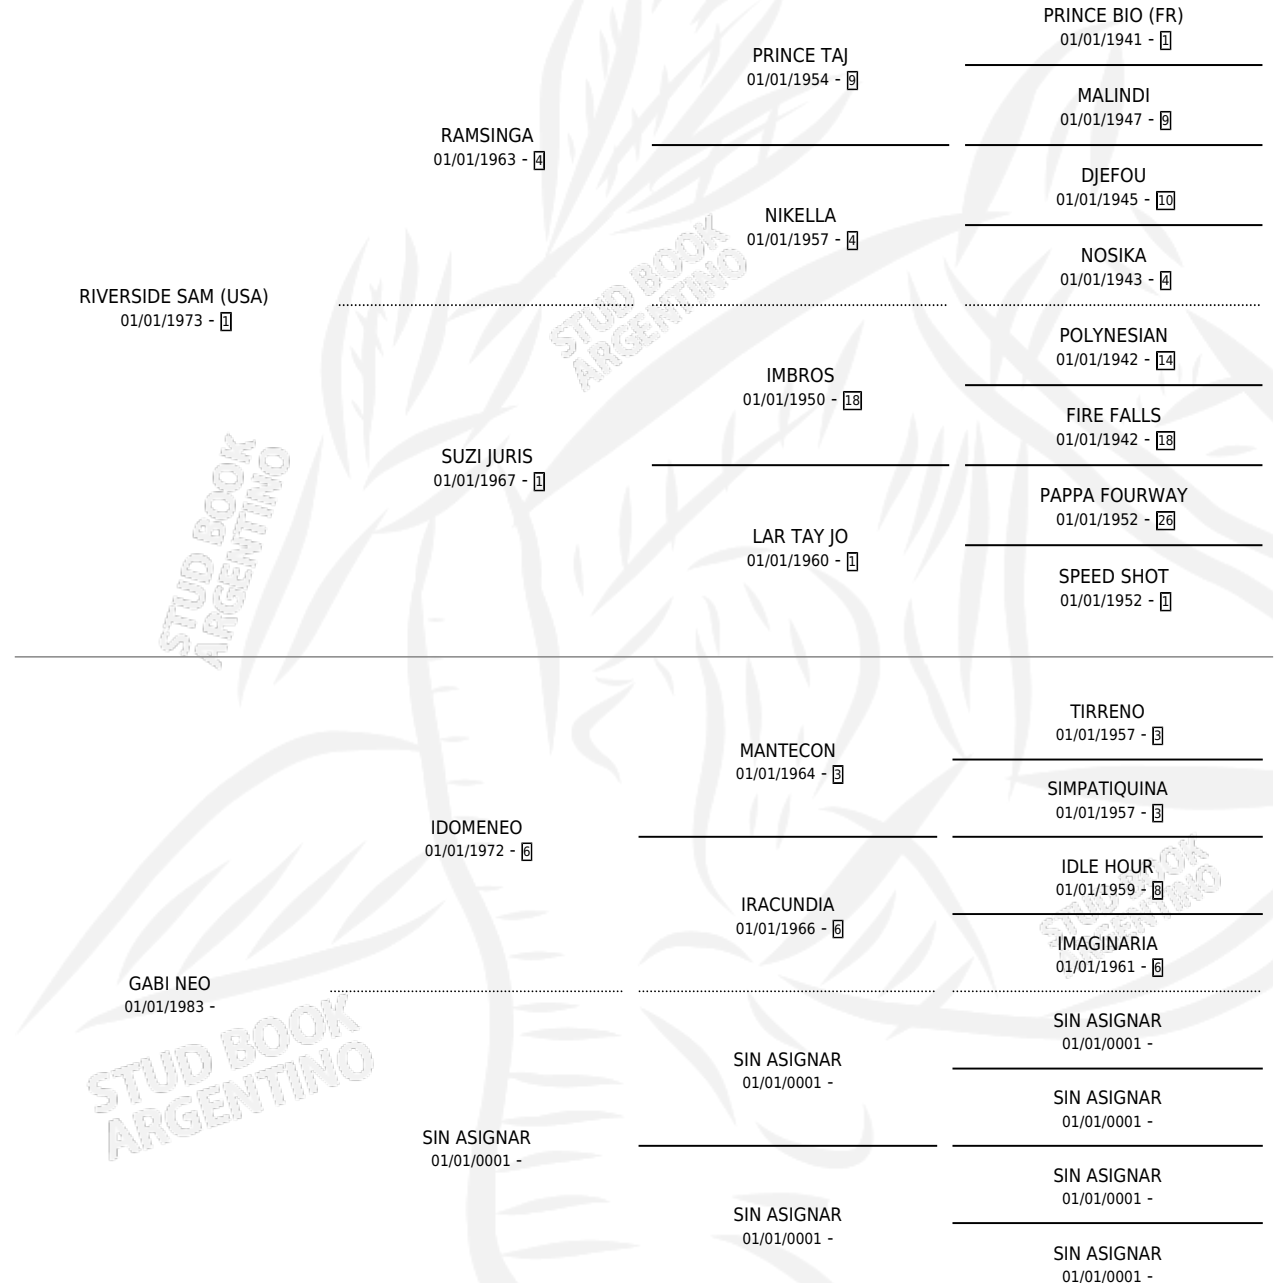

NEGRA HORMIGA

por RIVERSIDE SAM (USA) y GABI NEO por IDOMENEO

Argentina · Hembra · Alazan Tostado · SP · 04/11/1989
Familia · Volumen 33

ESTADO

TIPIFICACIÓN SANGUÍNEA	X
TIPIFICACIÓN POR ADN	X
PASAPORTE	X
IDENTIFICACIÓN POR MICROCHIP	X
REPRODUCTOR	X

Lugar de nacimiento: Don Teo

Criador: Don Teo

PEDIGREE

CAMPAÑA

Solo carreras oficiales de Argentina

POR EDAD

EDAD	CC	1°	2°	3°	4°	5°	NP	CLC	CLG	CLCG1	CLGG1	IMPORTE	GANANCIA / CC
3 AÑOS	2	0	0	0	0	0	2	0	0	0	0	\$0	\$0
TOTALES	2	0	0	0	0	0	2	0	0	0	0	\$0	\$0
%		0.0%	0.0%	0.0%	0.0%	0.0%	100%	0.0%	0.0%	0.0%	0.0%		