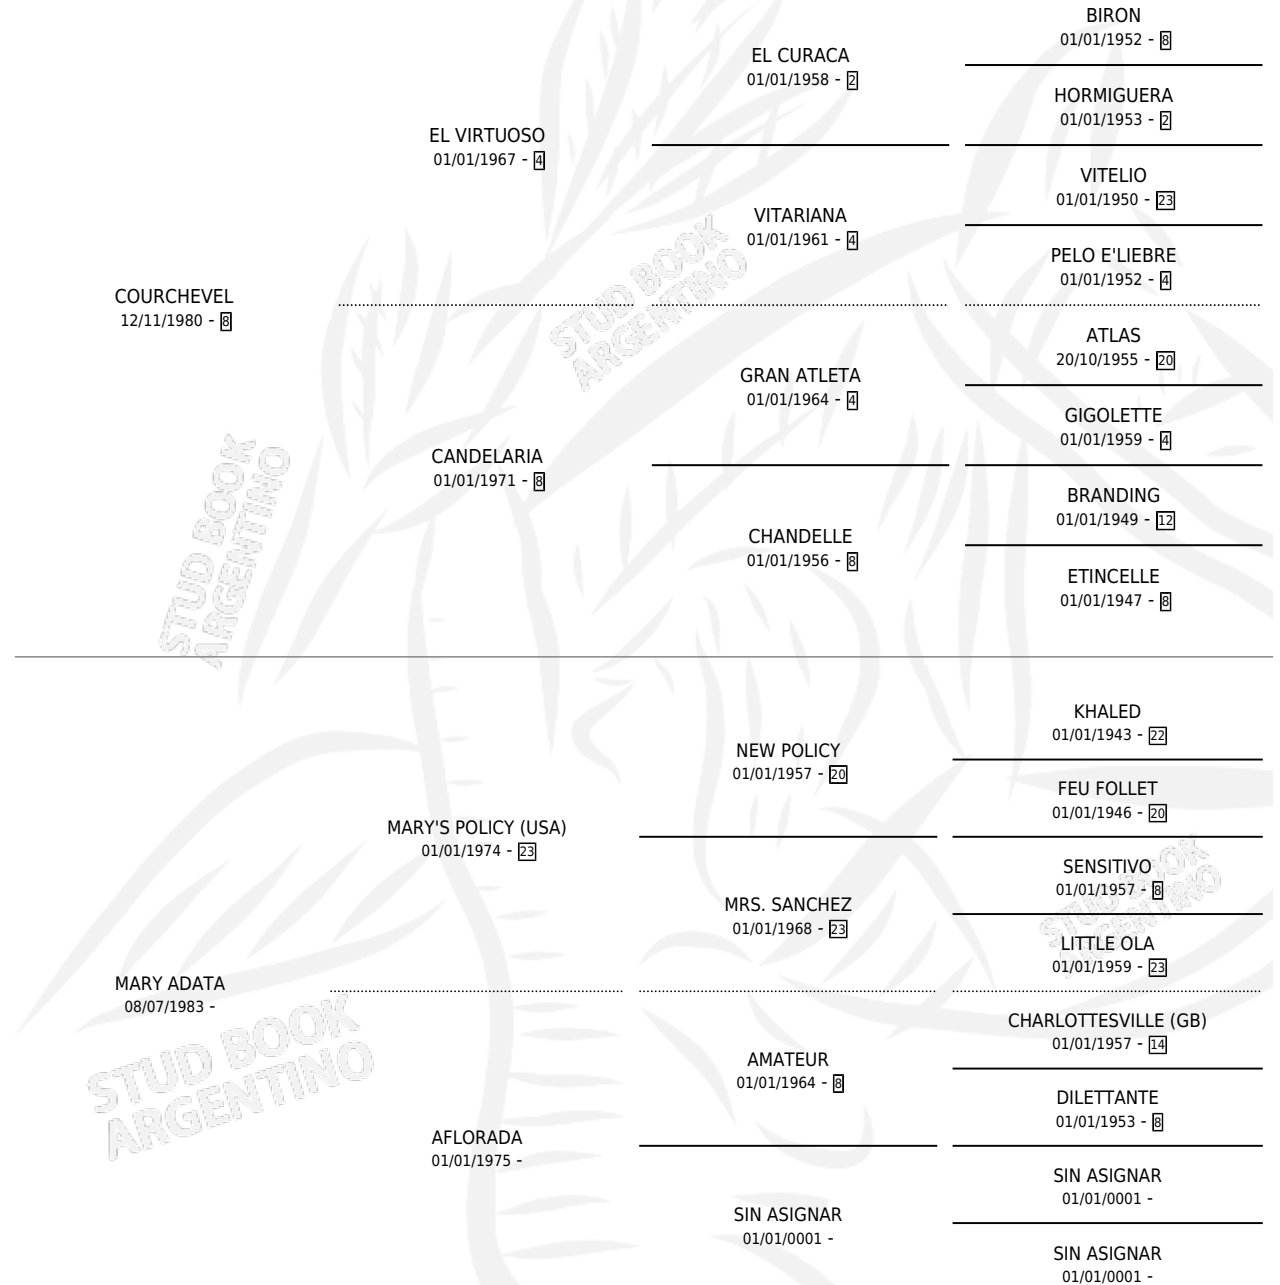

MANSO'S

por COURCHEVEL y MARY ADATA por MARY'S POLICY (USA)

Argentina · Macho · Alazan Tostado · SP · 29/10/1989
Familia · Volumen 33

ESTADO

TIPIFICACIÓN SANGUÍNEA	X
TIPIFICACIÓN POR ADN	X
PASAPORTE	X
IDENTIFICACIÓN POR MICROCHIP	X
REPRODUCTOR	X

Lugar de nacimiento: Alicia R

Criador: Sin dato

PEDIGREE

MANSO'S

Datos oficiales del Stud Book Argentino

Documento generado el 15/05/2026

studbook.org.ar