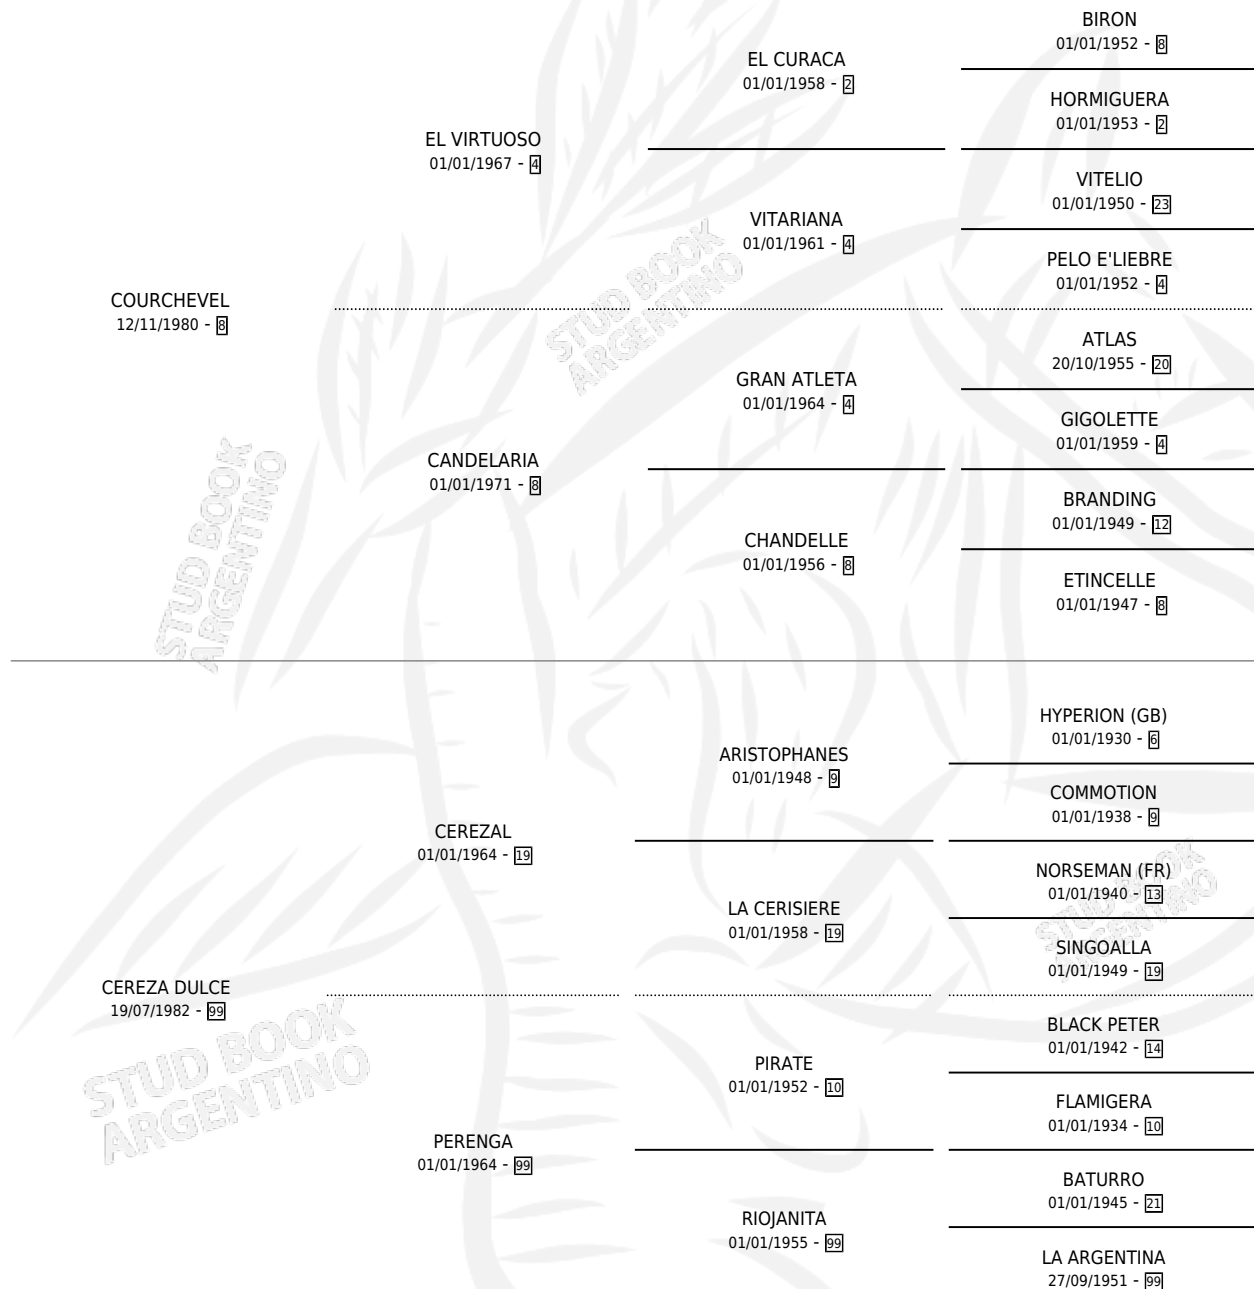

SOY COCHERA

por COURCHEVEL y CEREZA DULCE por CEREZAL

Argentina · Hembra · Alazan Tostado · SP · 24/10/1989
Familia 99 · Volumen 33

ESTADO

TIPIFICACIÓN SANGUÍNEA	✓
TIPIFICACIÓN POR ADN	X
PASAPORTE	X
IDENTIFICACIÓN POR MICROCHIP	X
REPRODUCTOR	✓

Lugar de nacimiento: Alicia R

Criador: Sin dato

~

HIJOS

	MACHOS	HEMBRAS
2 NACIERON	2	0
SIN ACTUACIONES		

PEDIGREE

CAMPAÑA

Solo carreras oficiales de Argentina