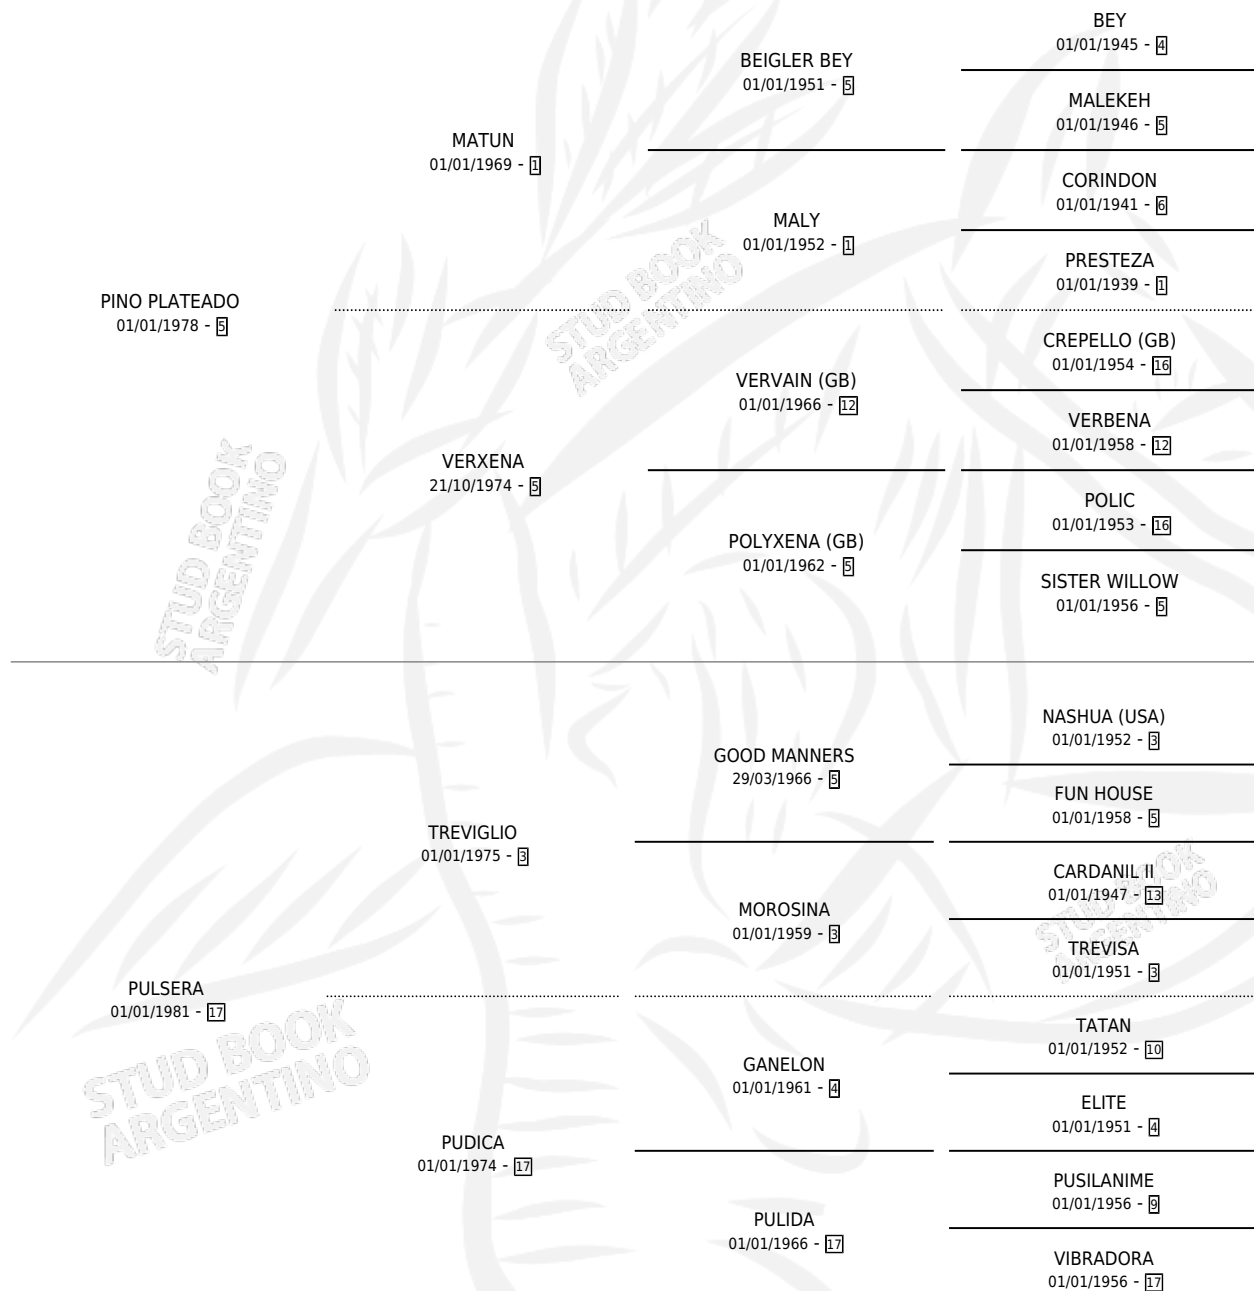

INDUDABLE

por PINO PLATEADO y PULSERA por TREVIGLIO

Argentina · Hembra · Alazan · SP · 11/10/1989
Familia 17-c · Volumen 33

ESTADO

TIPIFICACIÓN SANGUÍNEA	X
TIPIFICACIÓN POR ADN	X
PASAPORTE	X
IDENTIFICACIÓN POR MICROCHIP	X
REPRODUCTOR	X

Lugar de nacimiento: Arroyo Chico

Criador: Sin dato

PEDIGREE