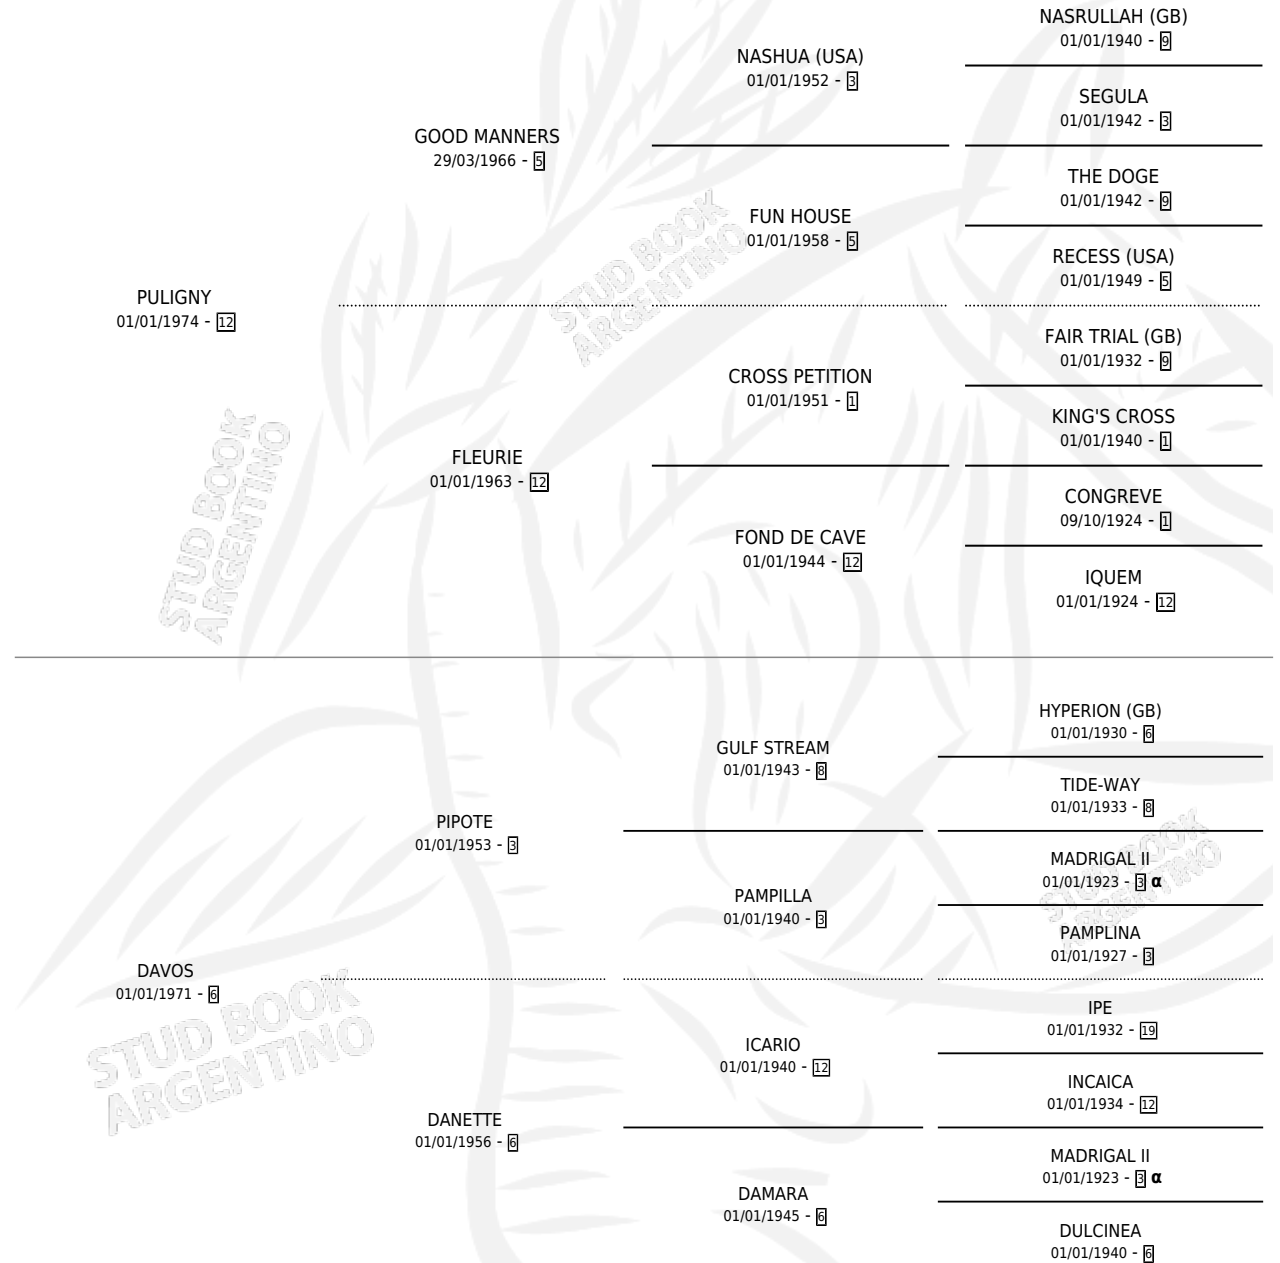

PUY OPTIMISTA

por PULIGNY y DAVOS por PIPOTE

Argentina · Macho · Alazan Tostado · SP · 19/10/1989
Familia 6-d · Volumen 33

ESTADO

TIPIFICACIÓN SANGUÍNEA	X
TIPIFICACIÓN POR ADN	X
PASAPORTE	X
IDENTIFICACIÓN POR MICROCHIP	X
REPRODUCTOR	X

Lugar de nacimiento: Arroyo Del Medio

Criador: Arroyo Del Medio

PEDIGREE

INBREEDING : α

PUY OPTIMISTA

Datos oficiales del Stud Book Argentino

Documento generado el 02/05/2026

studbook.org.ar