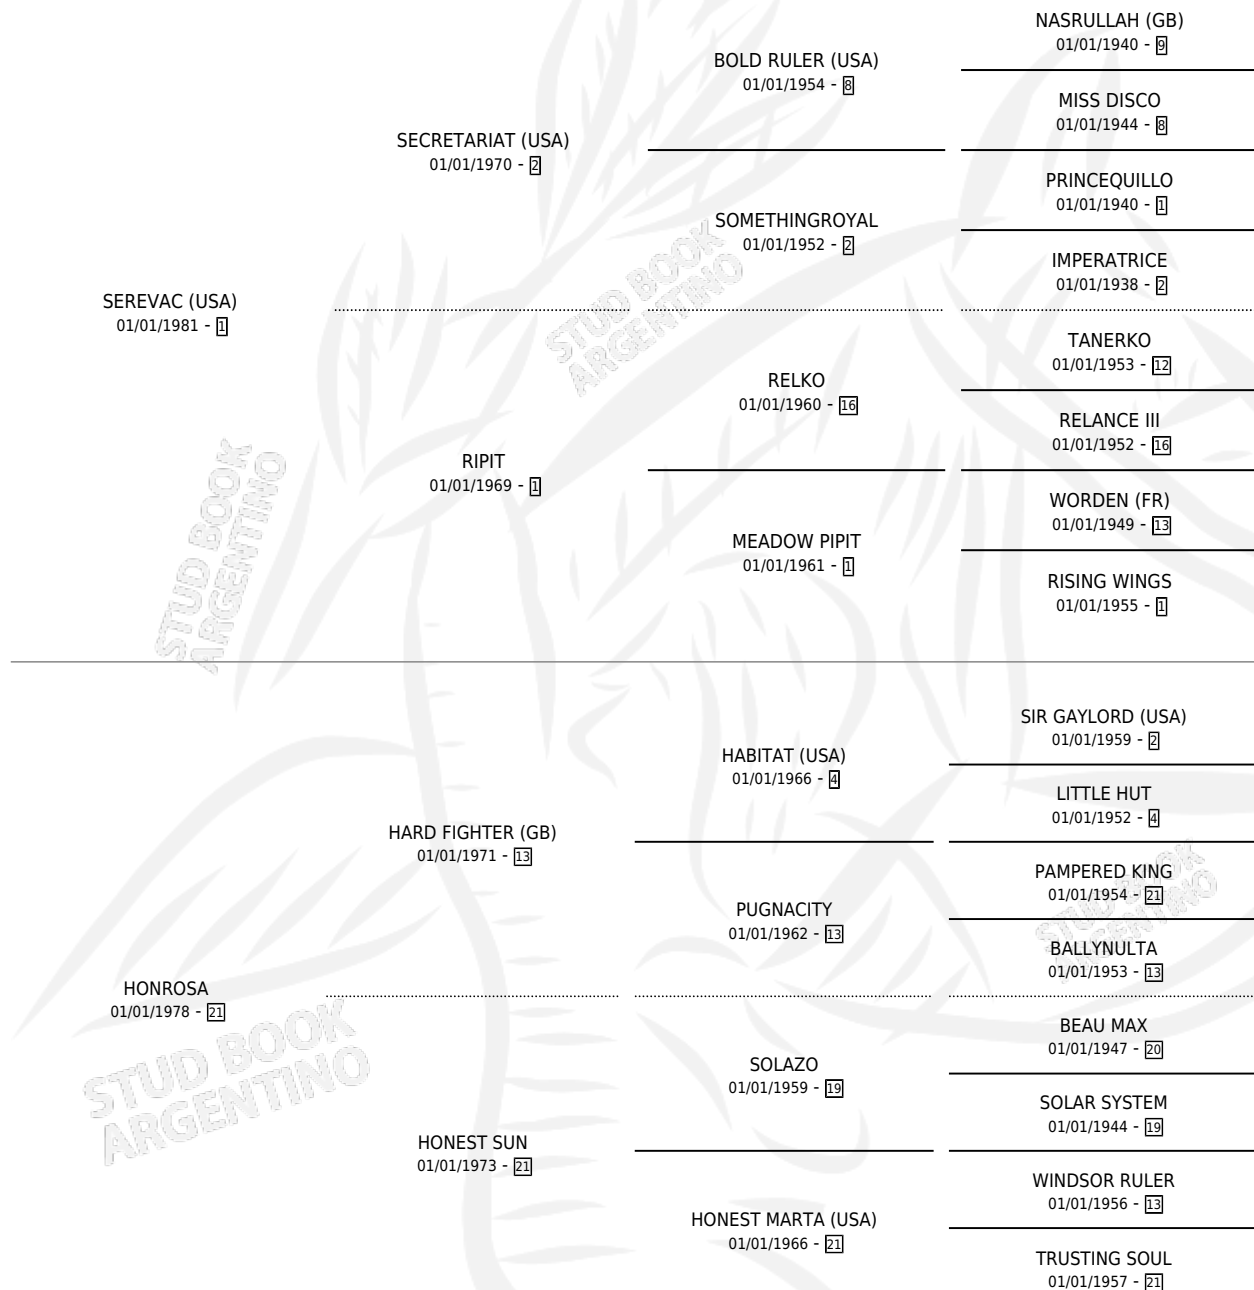

HORA SECRETA

por SEREVAC (USA) y HONROSA por HARD FIGHTER (GB)

Argentina · Hembra · Zaino · SP · 12/10/1989
Familia 21-a · Volumen 33

ESTADO

TIPIFICACIÓN SANGUÍNEA	X
TIPIFICACIÓN POR ADN	X
PASAPORTE	X
IDENTIFICACIÓN POR MICROCHIP	X
REPRODUCTOR	X

Lugar de nacimiento: Don Yayo

Criador: Sin dato

PEDIGREE

CAMPAÑA

Solo carreras oficiales de Argentina

POR EDAD

EDAD	CC	1°	2°	3°	4°	5°	NP	CLC	CLG	CLCG1	CLGG1	IMPORTE	GANANCIA / CC
4 AÑOS	6	0	0	0	0	0	6	0	0	0	0	\$0	\$0
TOTALES	6	0	0	0	0	0	6	0	0	0	0	\$0	\$0
%		0.0%	0.0%	0.0%	0.0%	0.0%	100%	0.0%	0.0%	0.0%	0.0%		