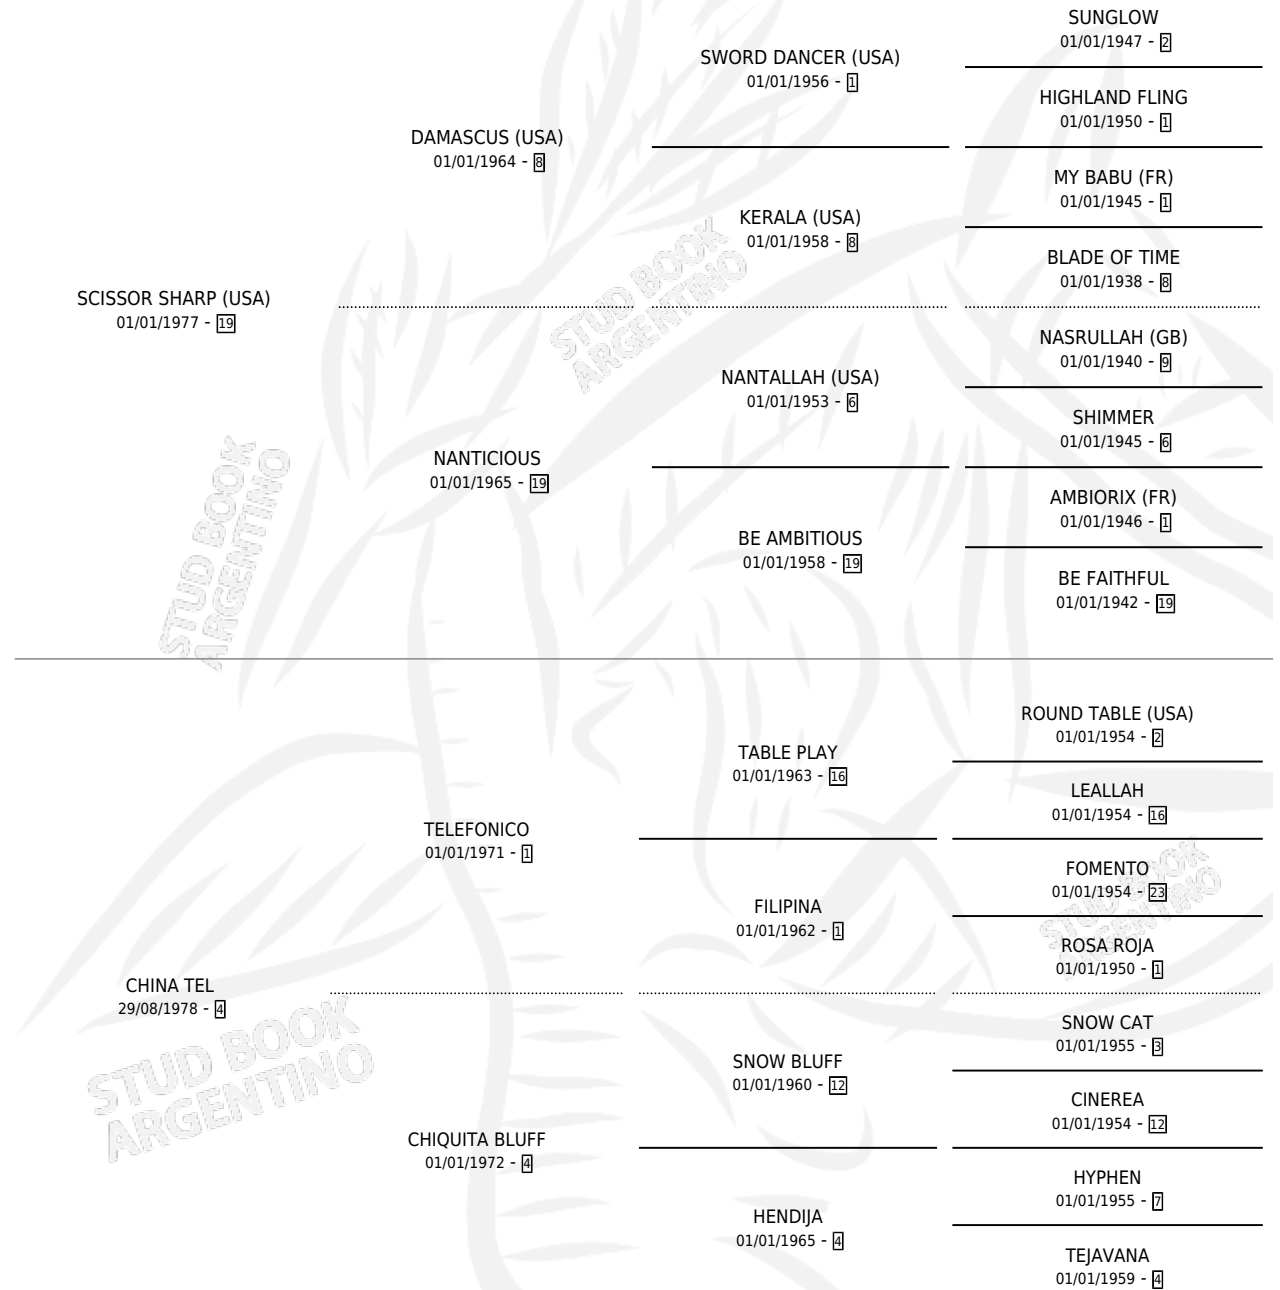

CHINA SHARP

por **SCISSOR SHARP (USA)** y **CHINA TEL** por **TELEFONICO**

Argentina · Hembra · Alazan · SP · 27/09/1989
Familia 4-b · Volumen 33

ESTADO

TIPIFICACIÓN SANGUÍNEA	✓
TIPIFICACIÓN POR ADN	X
PASAPORTE	X
IDENTIFICACIÓN POR MICROCHIP	X
REPRODUCTOR	✓

Lugar de nacimiento: Don Yayo

Criador: Sin dato

PEDIGREE

S

mientos 0 / Efectividad 0.00%

PADRILLO

PRODUCTO

CRIADOR

1ER SERVICIO

ÚLTIMO SERVICIO

FREGOLI

∅

21/09/1996

23/09/1996

CHINA SHARP

Datos oficiales del Stud Book Argentino