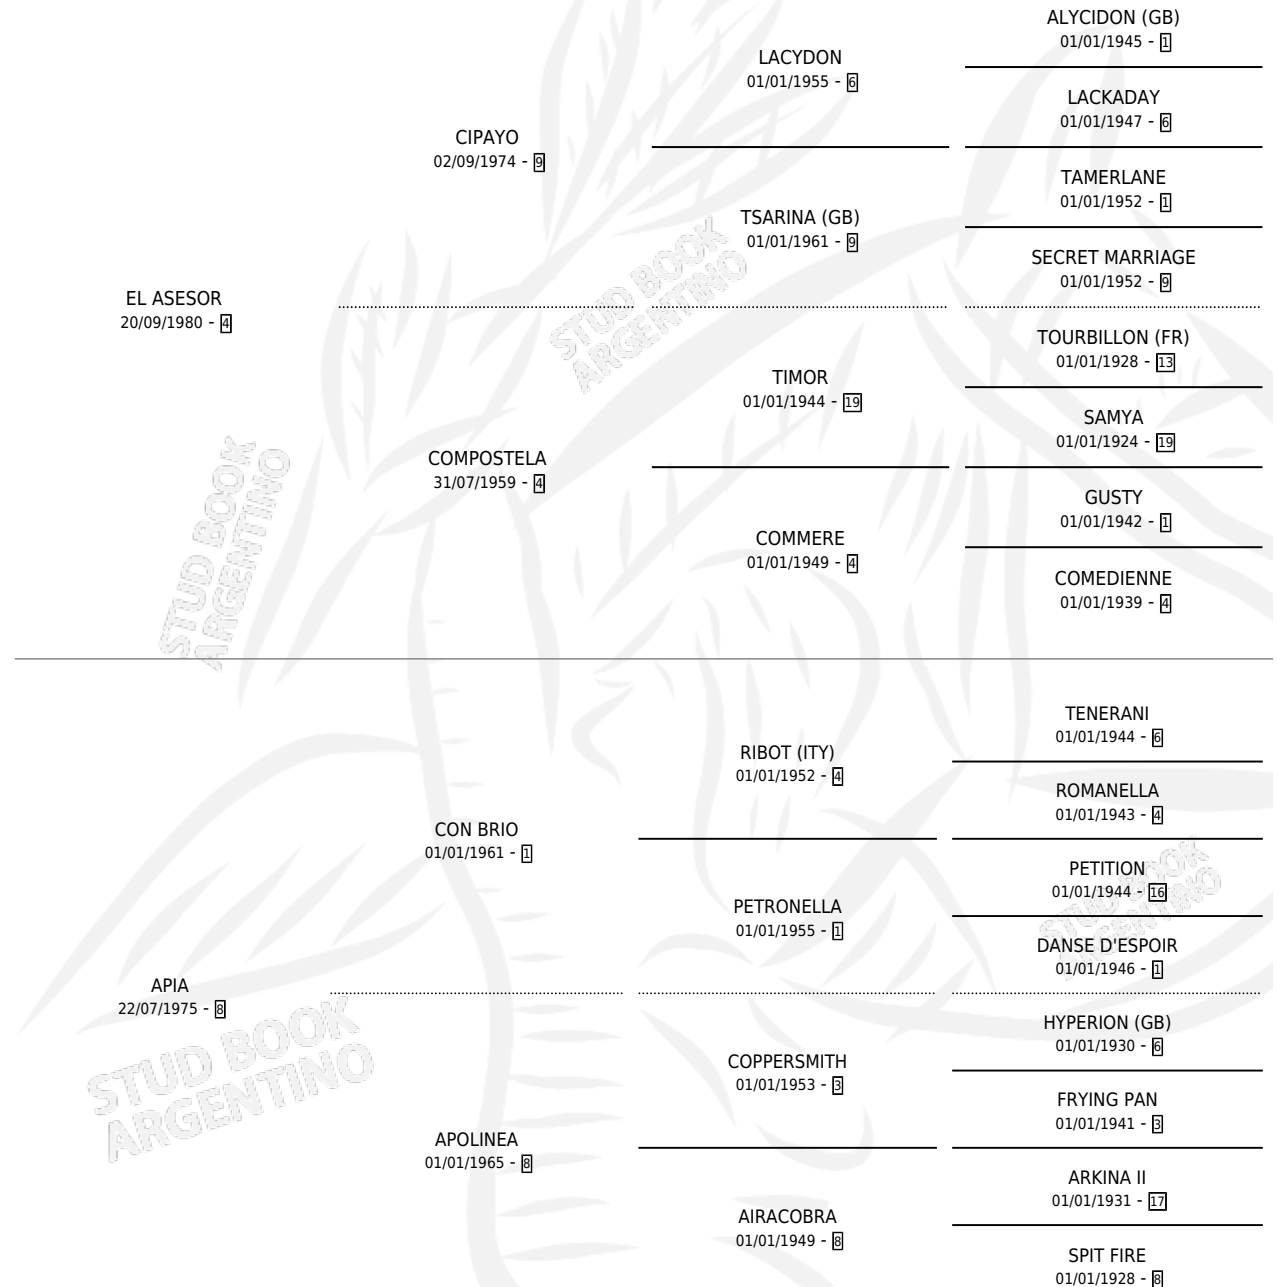

APABULLA

por **EL ASESOR** y **APIA** por **CON BRIO**

Argentina · Hembra · Alazan Tostado · SP · 22/09/1989
Familia 8-g · Volumen 33

ESTADO

TIPIFICACIÓN SANGUÍNEA	✓
TIPIFICACIÓN POR ADN	X
PASAPORTE	X
IDENTIFICACIÓN POR MICROCHIP	X
REPRODUCTOR	✓

Lugar de nacimiento: Don Yayo

Criador: Sin dato

~

HIJOS

	MACHOS	HEMBRAS
5 NACIERON	2	3
1 CORRIERON	1	0

SIN ACTUACIONES

PEDIGREE