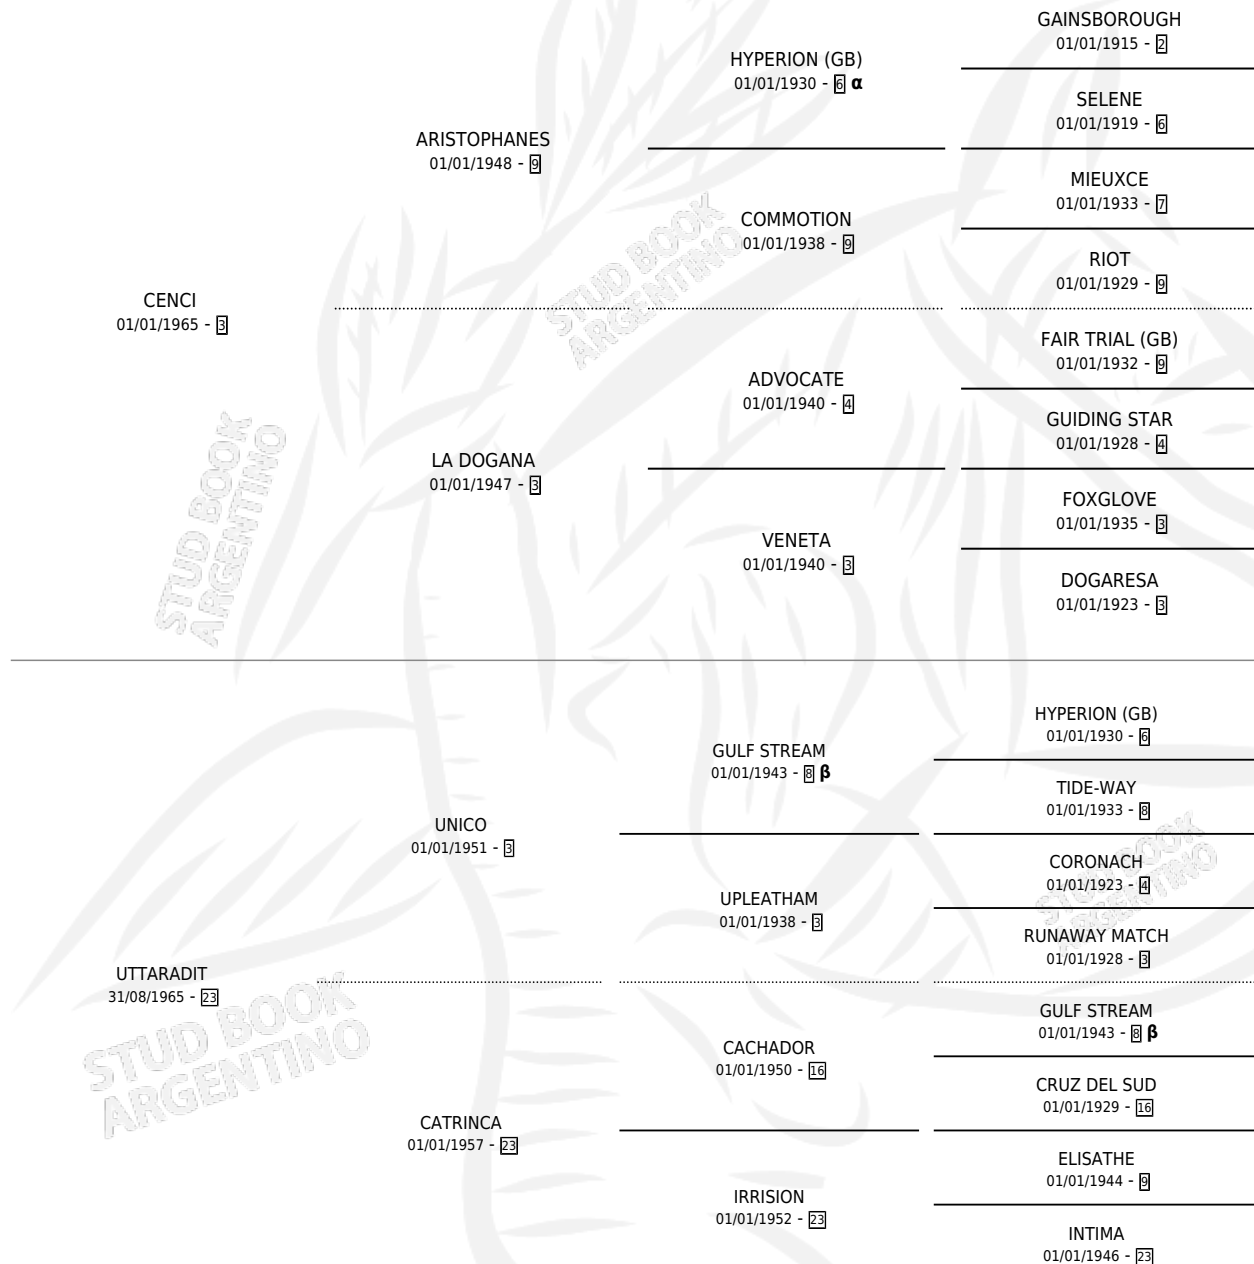

NAVIDAD CANTORA

por CENCI y UTTARADIT por UNICO

Argentina · Hembra · Alazan · SP · 25/10/1970
Familia 23-a · Volumen 27

ESTADO

TIPIFICACIÓN SANGUÍNEA	X
TIPIFICACIÓN POR ADN	X
PASAPORTE	X
IDENTIFICACIÓN POR MICROCHIP	X
REPRODUCTOR	✓

Lugar de nacimiento: Campo particular

Criador: Sin dato

~

HIJOS

	MACHOS	HEMBRAS
5 NACIERON	4	1
2 CORRIERON	1	1
2 GANARON	1	1
0 GANADORES CL	0 GANADORES GR	0 GANADORES G1

PEDIGREE

INBREEDING : α, β

S

mientos 5 / Efectividad 62.50%

PADRILLO	PRODUCTO	CRIADOR	1ER SERVICIO	ÚLTIMO SERVICIO
OAK RIDGE	CANTO NAVIDEÑO (M A, 03/11/1974) *MURIO EL 01/07/2006*	SIN DATO		
Datos oficiales del Stud Book Argentino Documento generado el 09/05/2026	NAVIDEÑO MACHO (M A, 09/11/1976) *MURIO EL 16/10/1977*	SIN DATO		
DORETTO	DALIA NAVIDEÑA (H AT, 08/09/1978)	SIN DATO		
CUÑADO	NAVIDEÑO CANTOR (M Z, 11/10/1979)	SIN DATO		
DORETTO	DISCO NAVIDEÑO (M A, 03/10/1980)	SIN DATO		
OAK RIDGE	∅			
DORETTO	∅			
DORETTO	∅			