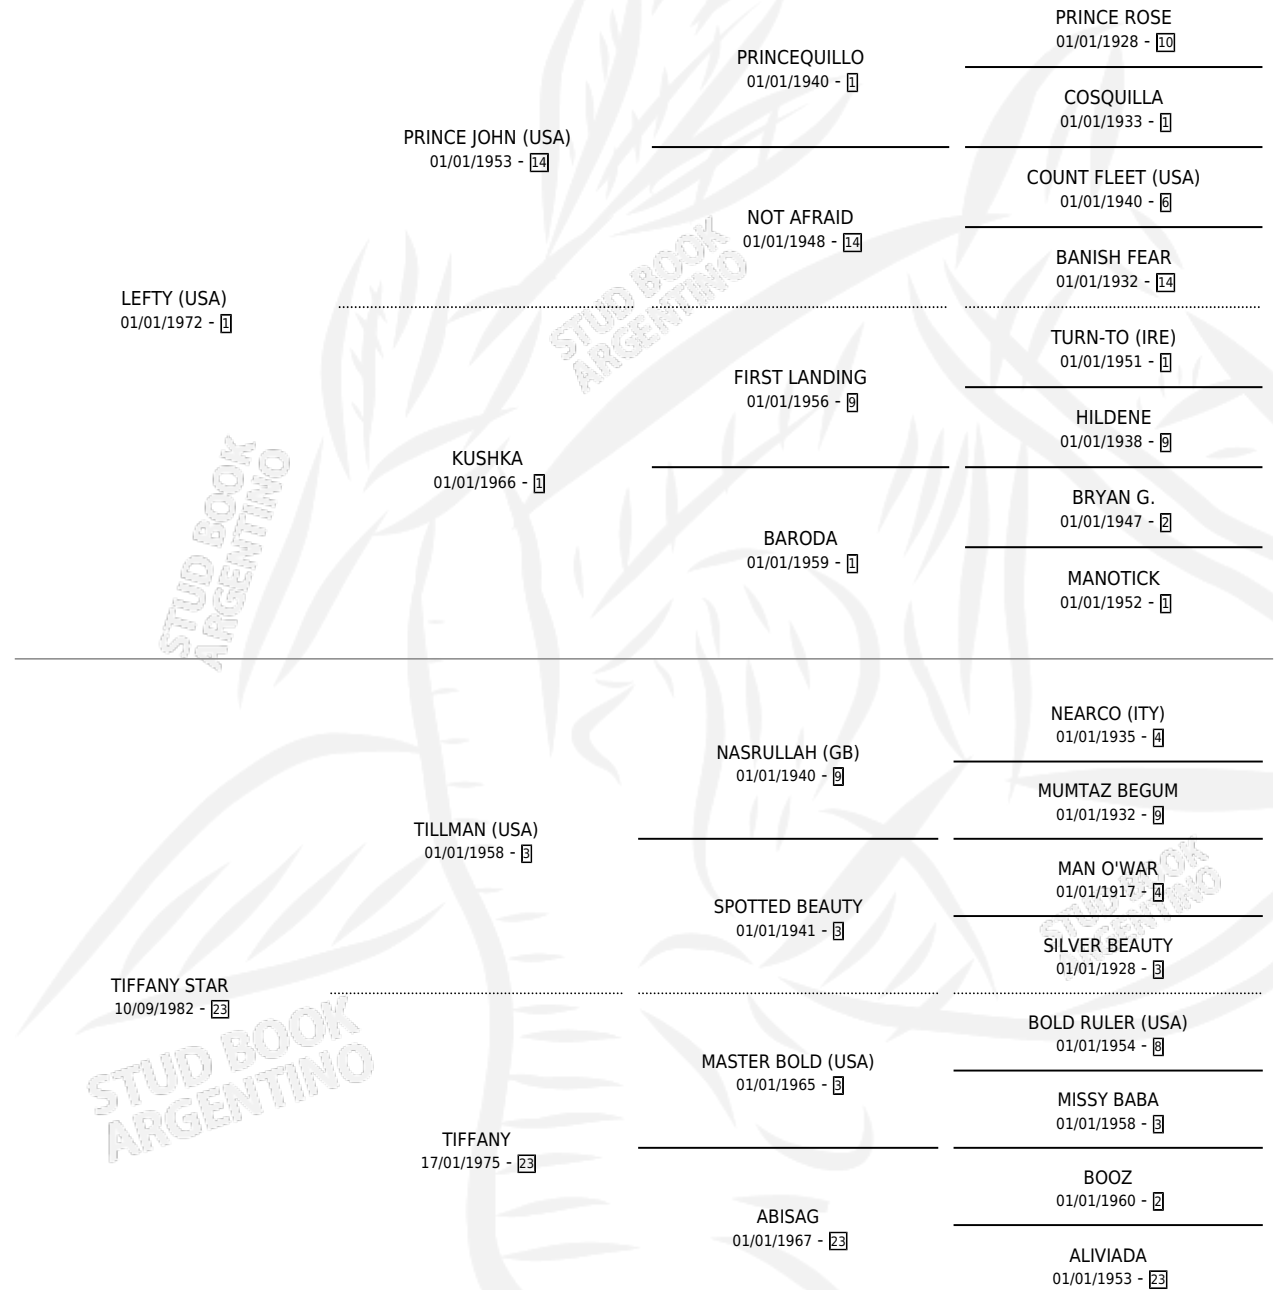

TOULON

por **LEFTY (USA)** y **TIFFANY STAR** por **TILLMAN (USA)**

Argentina · Macho · Alazan · SP · 29/09/1989
Familia 23-a · Volumen 33

ESTADO

TIPIFICACIÓN SANGUÍNEA	X
TIPIFICACIÓN POR ADN	X
PASAPORTE	X
IDENTIFICACIÓN POR MICROCHIP	X
REPRODUCTOR	X

Lugar de nacimiento: Las Ortigas

Criador: Sin dato

PEDIGREE