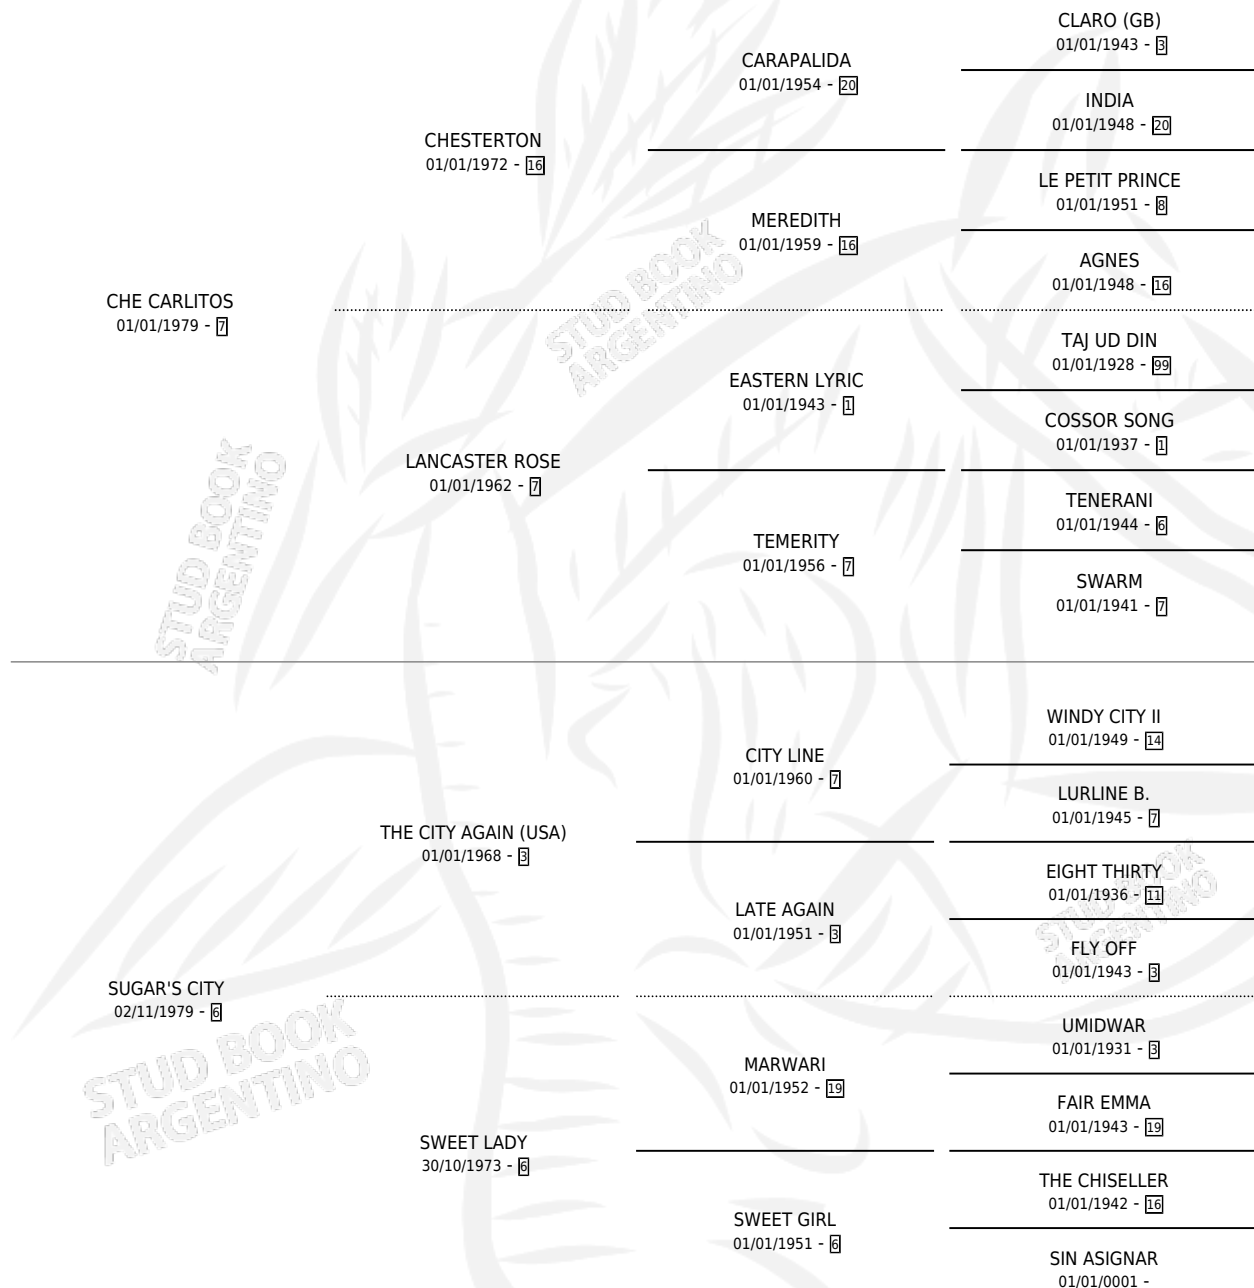

DULCE CITY

por CHE CARLITOS y SUGAR'S CITY por THE CITY AGAIN (USA)

Argentina · Hembra · Alazan · SP · 14/10/1989
Familia 6-f · Volumen 33

ESTADO

TIPIFICACIÓN SANGUÍNEA	X
TIPIFICACIÓN POR ADN	X
PASAPORTE	X
IDENTIFICACIÓN POR MICROCHIP	X
REPRODUCTOR	X

Lugar de nacimiento: Campo particular

Criador: Sin dato

PEDIGREE