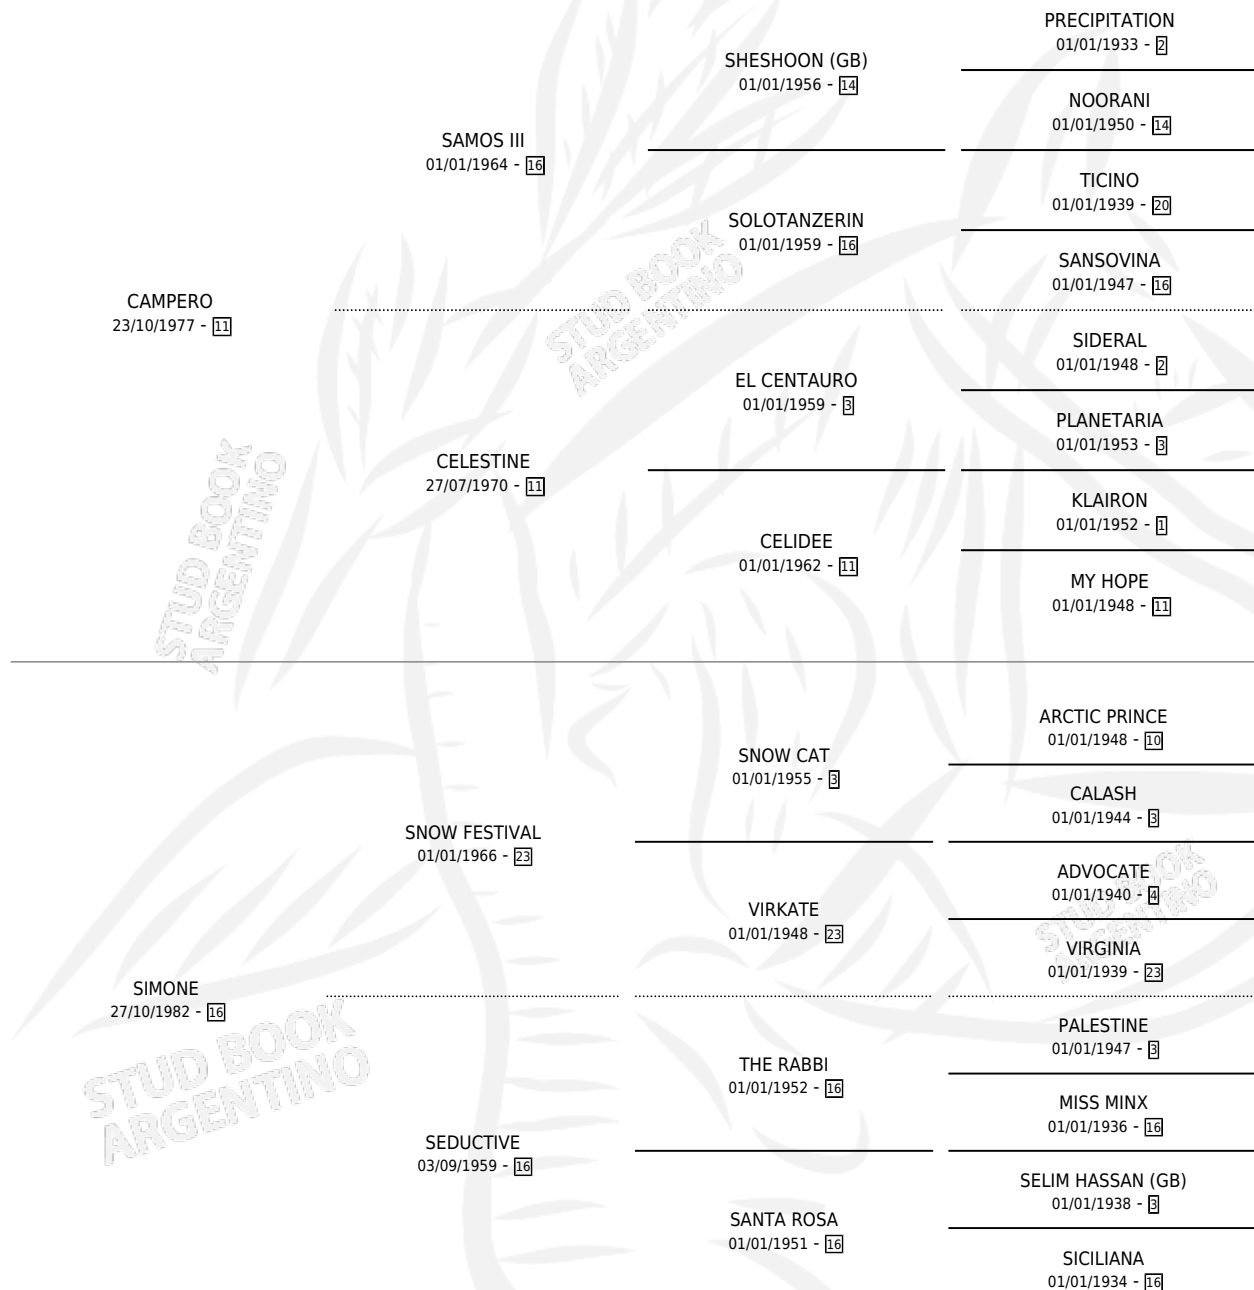

Lugar de nacimiento: Las Ortigas

Criador: Las Ortigas

~

HIJOS

	MACHOS	HEMBRAS
2 NACIERON	1	1
SIN ACTUACIONES		

PEDIGREE

CAMPAÑA

Solo carreras oficiales de Argentina