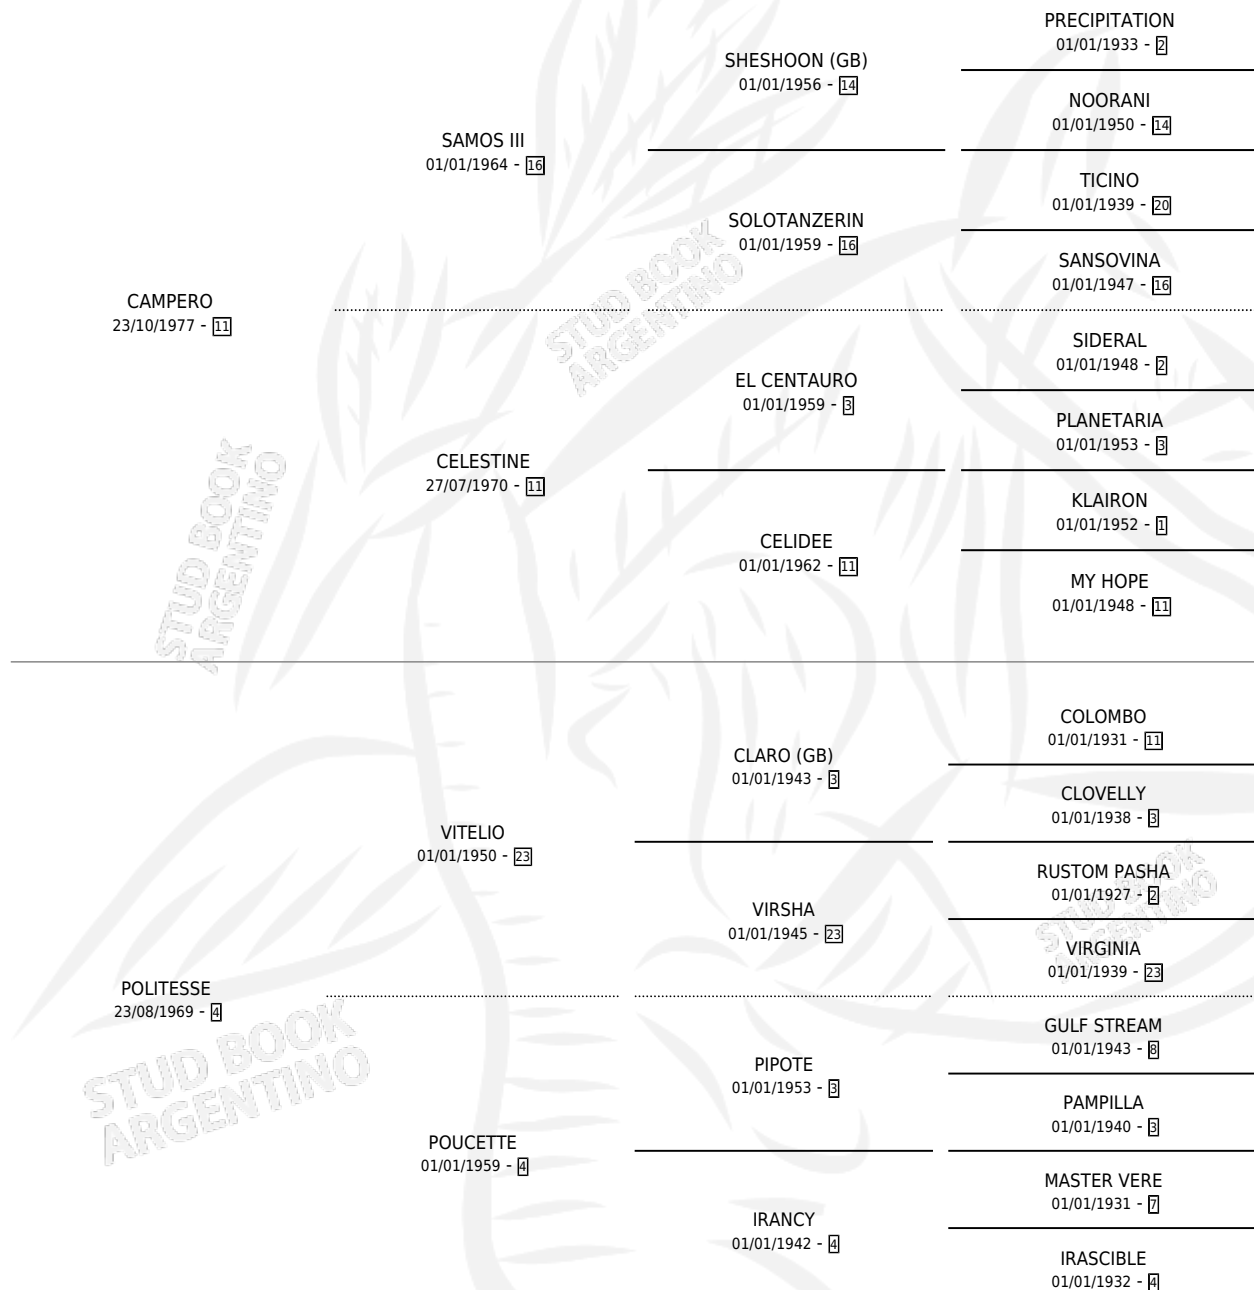

POR CHUCARO

por CAMPERO y POLITESSE por VITELIO

Argentina · Macho · Zaino · SP · 13/10/1989
Familia 4-b · Volumen 33

ESTADO

TIPIFICACIÓN SANGUÍNEA	X
TIPIFICACIÓN POR ADN	X
PASAPORTE	X
IDENTIFICACIÓN POR MICROCHIP	X
REPRODUCTOR	X

Lugar de nacimiento: Las Ortigas

Criador: Las Ortigas

PEDIGREE

CAMPAÑA

Solo carreras oficiales de Argentina

POR EDAD

EDAD	CC	1°	2°	3°	4°	5°	NP	CLC	CLG	CLCG1	CLGG1	IMPORTE	GANANCIA / CC
3 AÑOS	3	0	0	0	0	0	3	2	0	0	0	\$0	\$0
TOTALES	3	0	0	0	0	0	3	2	0	0	0	\$0	\$0
%		0.0%	0.0%	0.0%	0.0%	0.0%	100%	66.7%	0.0%	0.0%	0.0%		