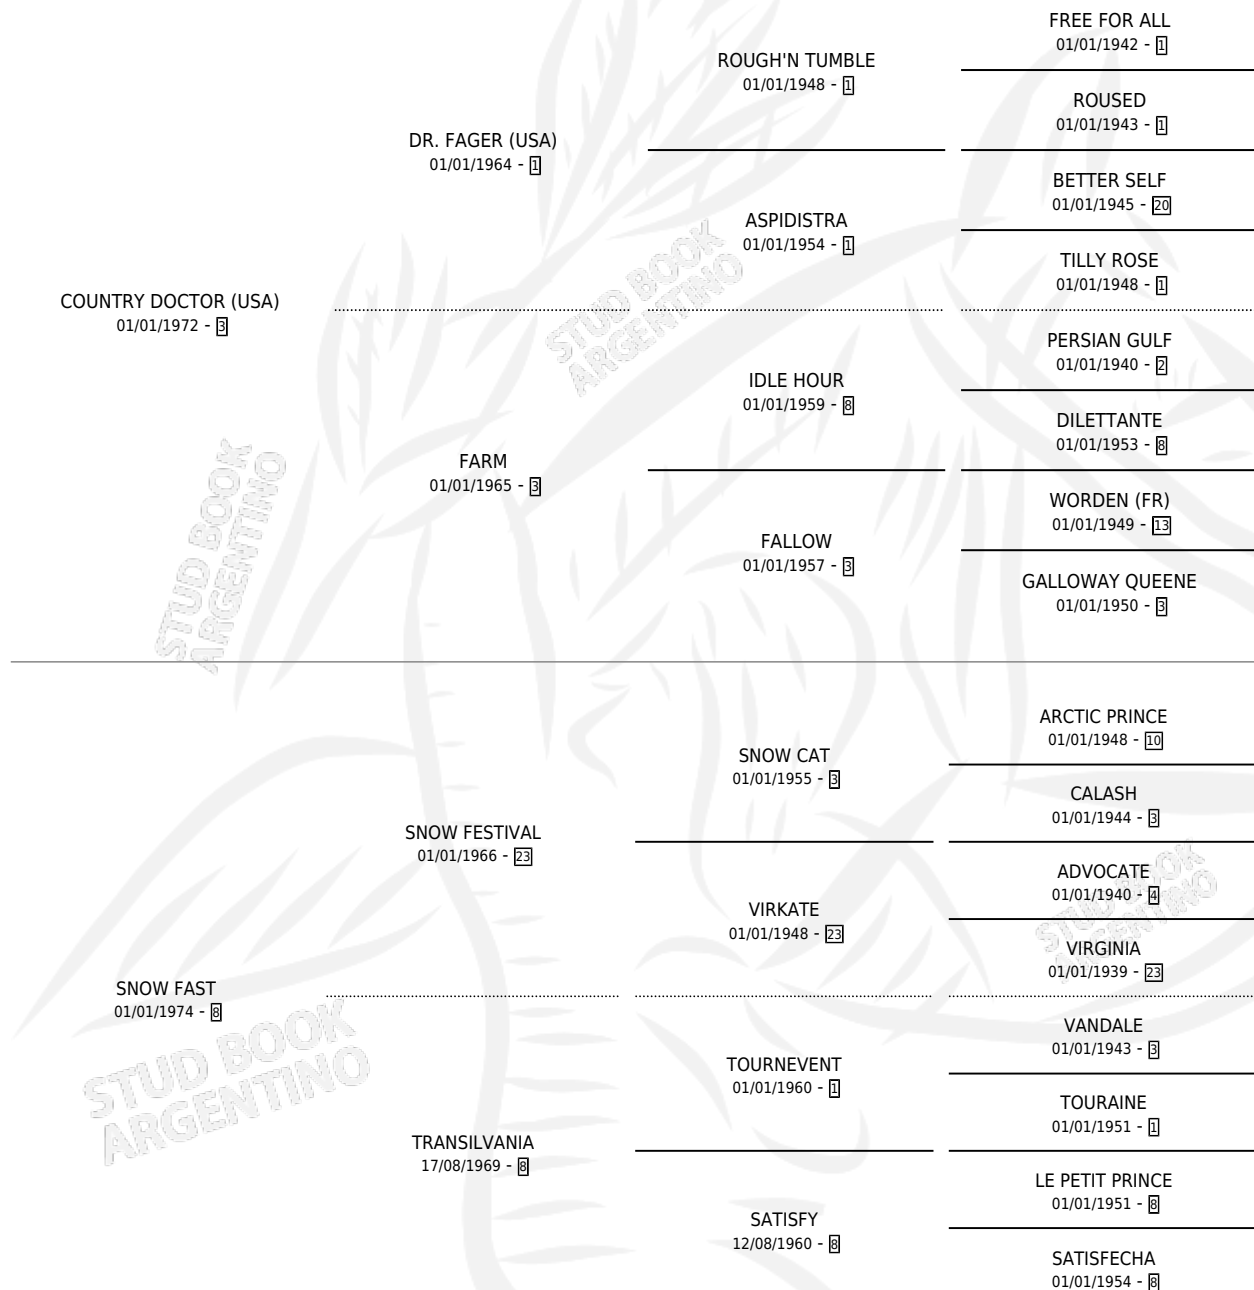

SNOW GOOSE

por COUNTRY DOCTOR (USA) y SNOW FAST por SNOW FESTIVAL

Argentina · Hembra · Alazan · SP · 12/11/1989
Familia 8-j · Volumen 33

ESTADO

TIPIFICACIÓN SANGUÍNEA	✓
TIPIFICACIÓN POR ADN	X
PASAPORTE	X
IDENTIFICACIÓN POR MICROCHIP	X
REPRODUCTOR	✓

Lugar de nacimiento: Argentino

Criador: Sin dato

~

HIJOS

	MACHOS	HEMBRAS
1 NACIERON	1	0
SIN ACTUACIONES		

PEDIGREE

CAMPAÑA

Solo carreras oficiales de Argentina