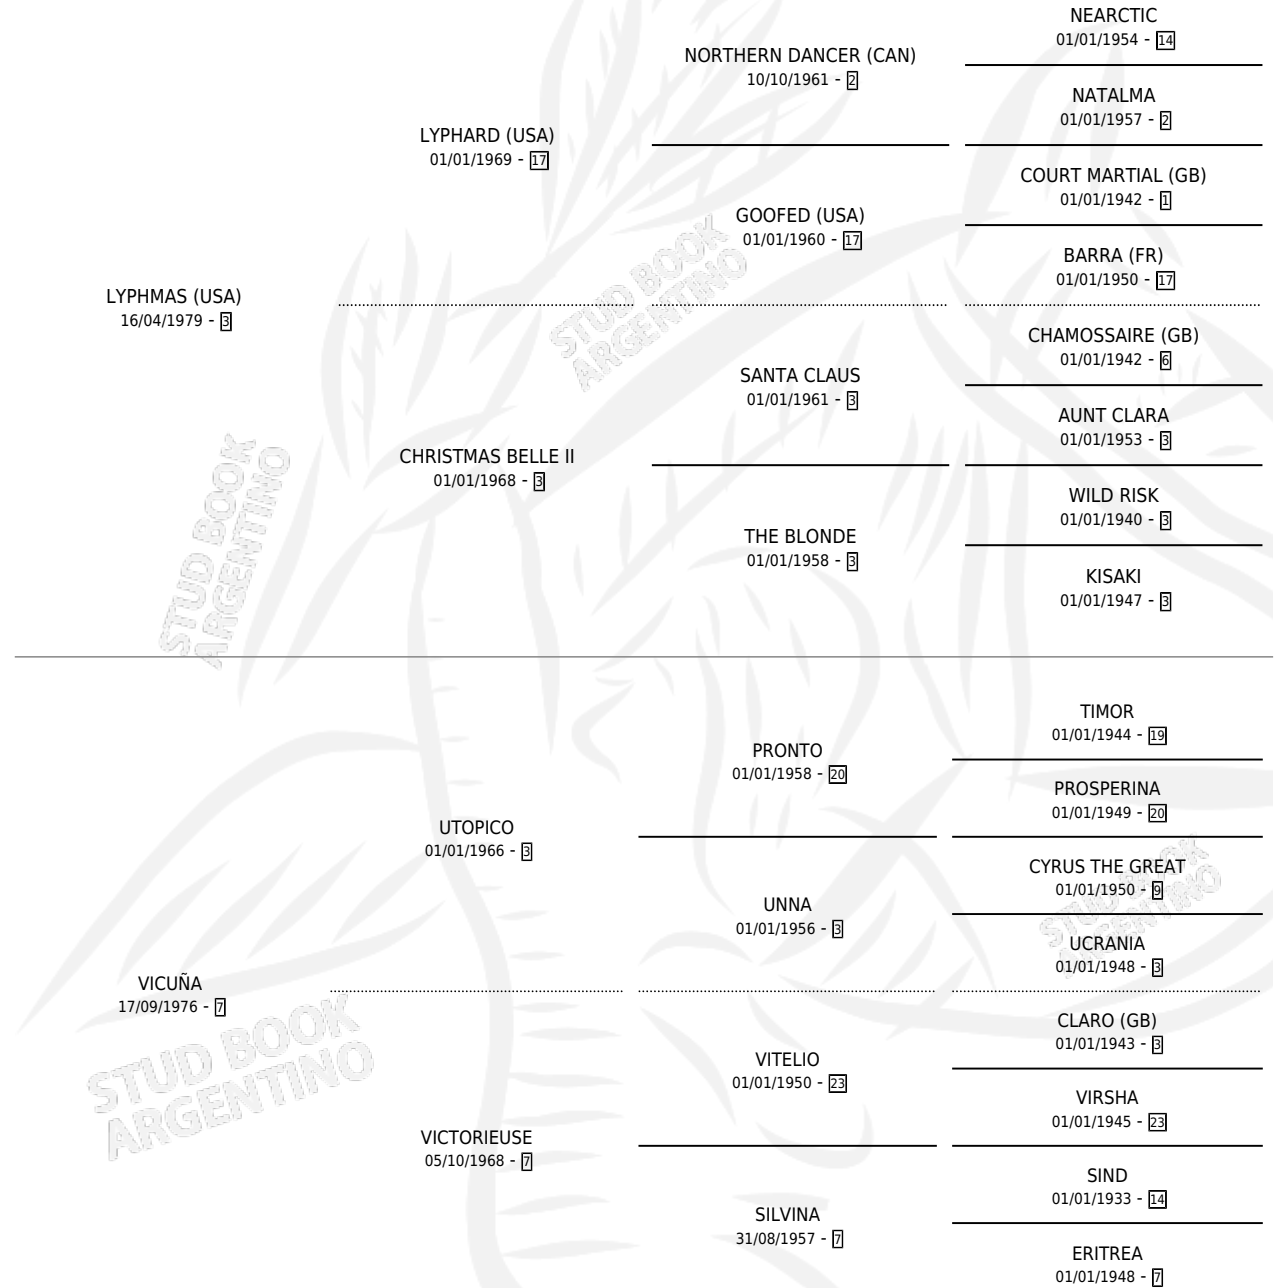

VERO BEACH

por LYPHMAS (USA) y VICUÑA por UTOPICO

Argentina · Hembra · Zaino · SP · 29/10/1989
Familia 7 · Volumen 33

ESTADO

TIPIFICACIÓN SANGUÍNEA	✓
TIPIFICACIÓN POR ADN	✓
PASAPORTE	X
IDENTIFICACIÓN POR MICROCHIP	X
REPRODUCTOR	✓

Lugar de nacimiento: Abolengo

Criador: Abolengo

~

HIJOS

	MACHOS	HEMBRAS
11 NACIERON	5	6
6 CORRIERON	3	3
2 GANARON	1	1
1 GANADORES CL	0 GANADORES GR	0 GANADORES G1

PEDIGREE