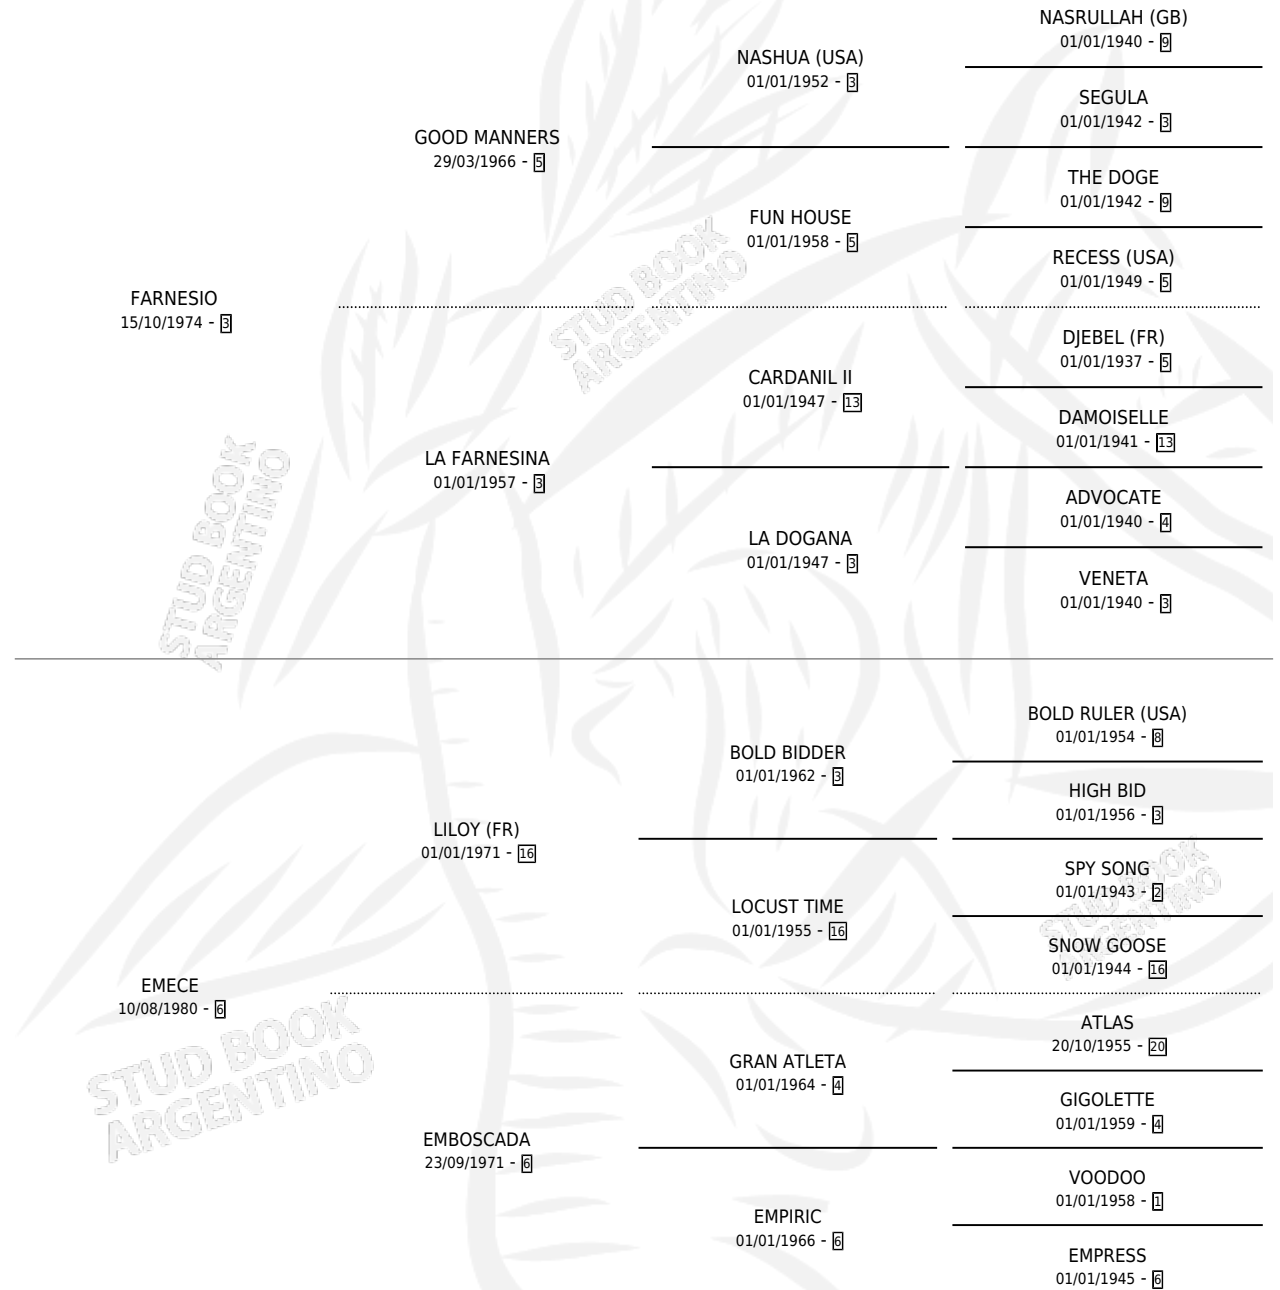

ENSENADA

por FARNESIO y EMECE por LILOY (FR)

Argentina · Hembra · Zaino · SP · 29/10/1989
Familia 6-f · Volumen 33

ESTADO

TIPIFICACIÓN SANGUÍNEA	X
TIPIFICACIÓN POR ADN	X
PASAPORTE	X
IDENTIFICACIÓN POR MICROCHIP	X
REPRODUCTOR	X

Lugar de nacimiento: Abolengo

Criador: Abolengo

PEDIGREE