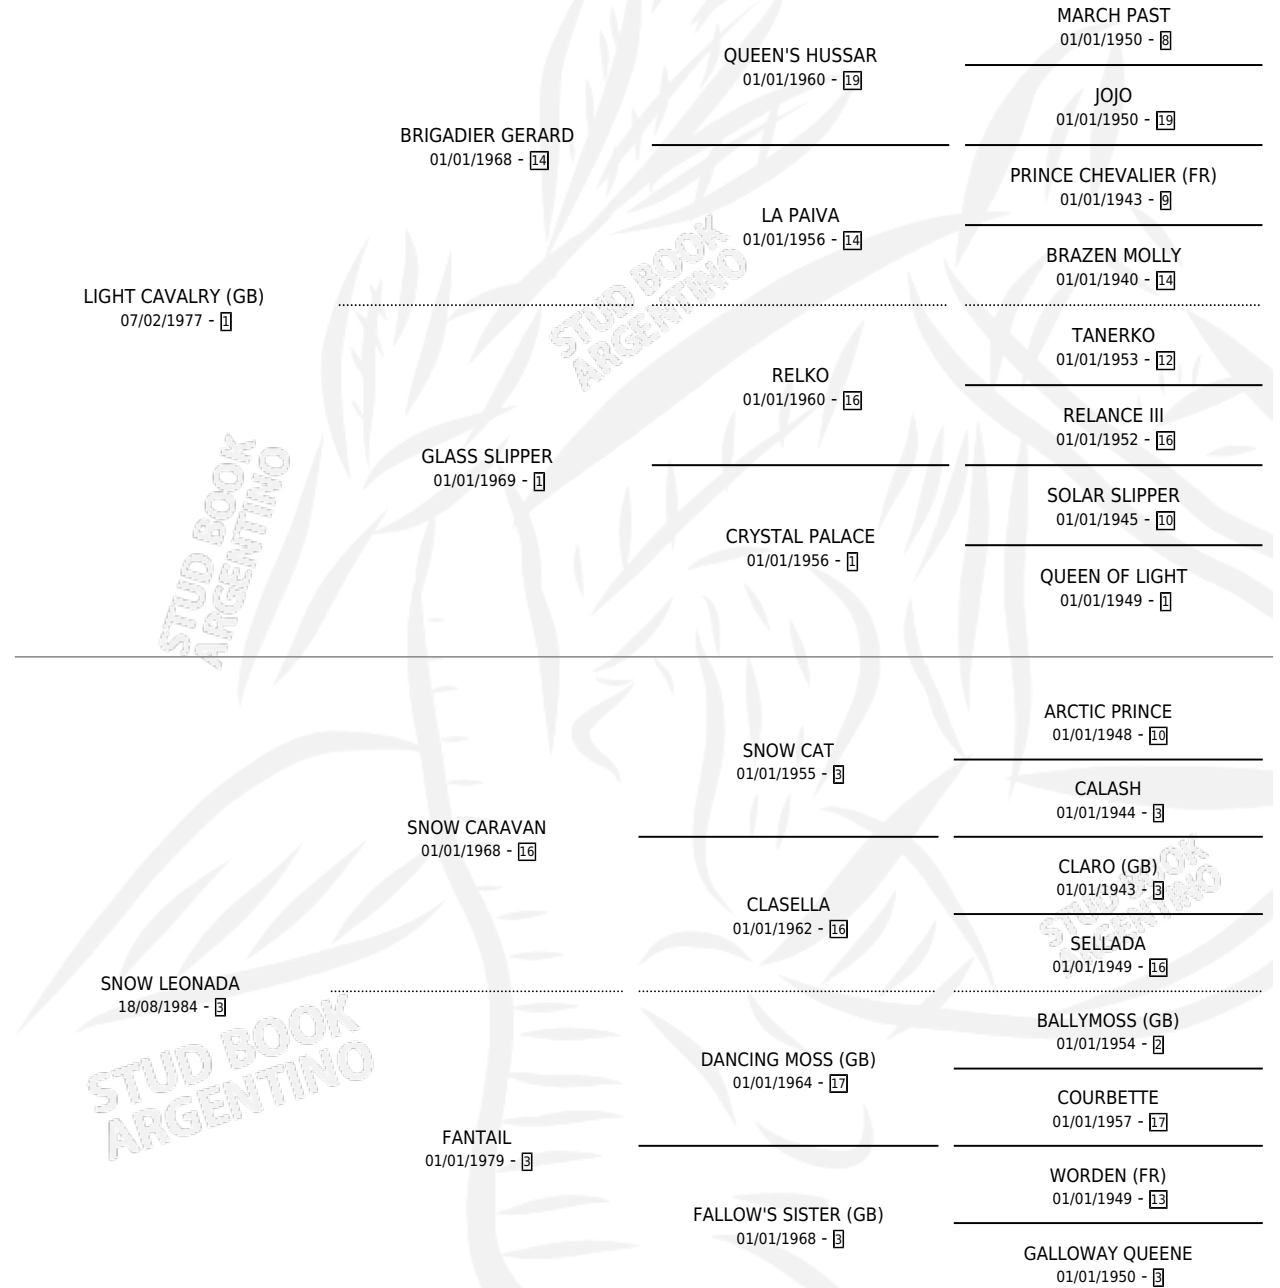

SLOW LIGHT

por LIGHT CAVALRY (GB) y SNOW LEONADA por SNOW CARAVAN

Argentina · Macho · Zaino · SP · 29/10/1989
Familia 3-i · Volumen 33

ESTADO

TIPIFICACIÓN SANGUÍNEA	X
TIPIFICACIÓN POR ADN	X
PASAPORTE	X
IDENTIFICACIÓN POR MICROCHIP	X
REPRODUCTOR	X

Lugar de nacimiento: La Biznaga
Criador: La Biznaga

PEDIGREE