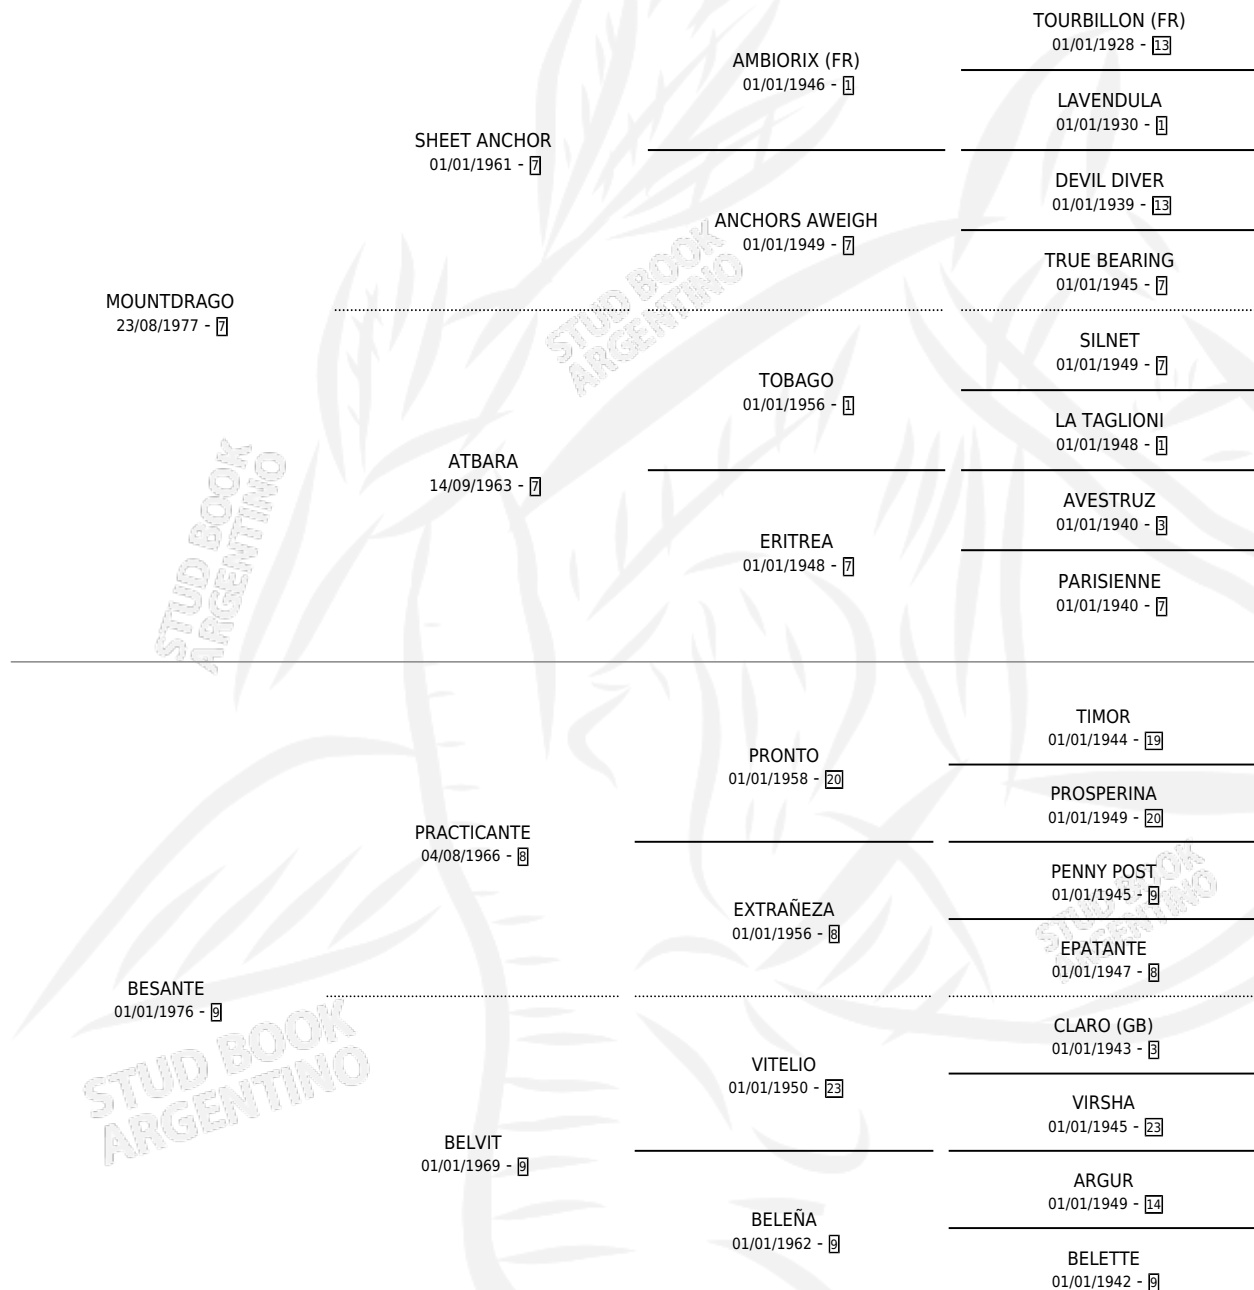

MONTE BESO

por MOUNTDRAGO y BESANTE por PRACTICANTE

Argentina · Macho · Zaino · SP · 25/10/1989
Familia 9-g · Volumen 33

ESTADO

TIPIFICACIÓN SANGUÍNEA	X
TIPIFICACIÓN POR ADN	X
PASAPORTE	X
IDENTIFICACIÓN POR MICROCHIP	X
REPRODUCTOR	X

Lugar de nacimiento: La Biznaga

Criador: La Biznaga

PEDIGREE