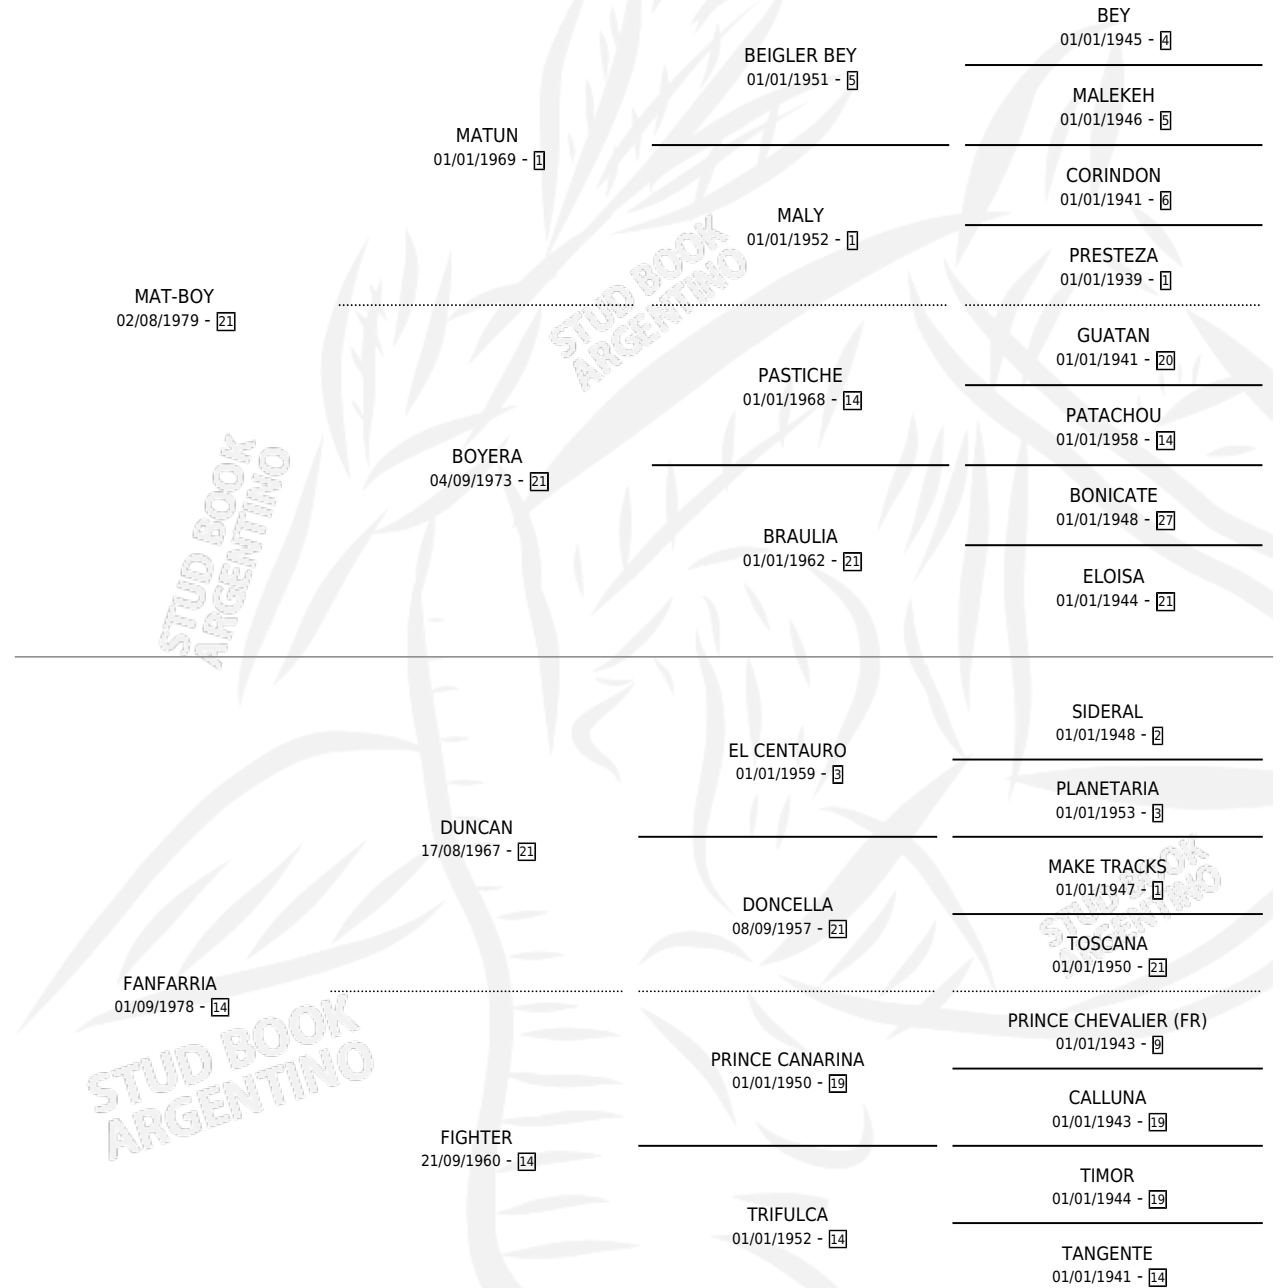

FAN BOY

por MAT-BOY y FANFARRIA por DUNCAN

Argentina · Macho · Zaino · SP · 24/10/1989
Familia 14-a · Volumen 33

ESTADO

TIPIFICACIÓN SANGUÍNEA	X
TIPIFICACIÓN POR ADN	X
PASAPORTE	X
IDENTIFICACIÓN POR MICROCHIP	X
REPRODUCTOR	X

Lugar de nacimiento: La Biznaga

Criador: La Biznaga

PEDIGREE

FAN BOY

Datos oficiales del Stud Book Argentino

Documento generado el 02/05/2026

studbook.org.ar