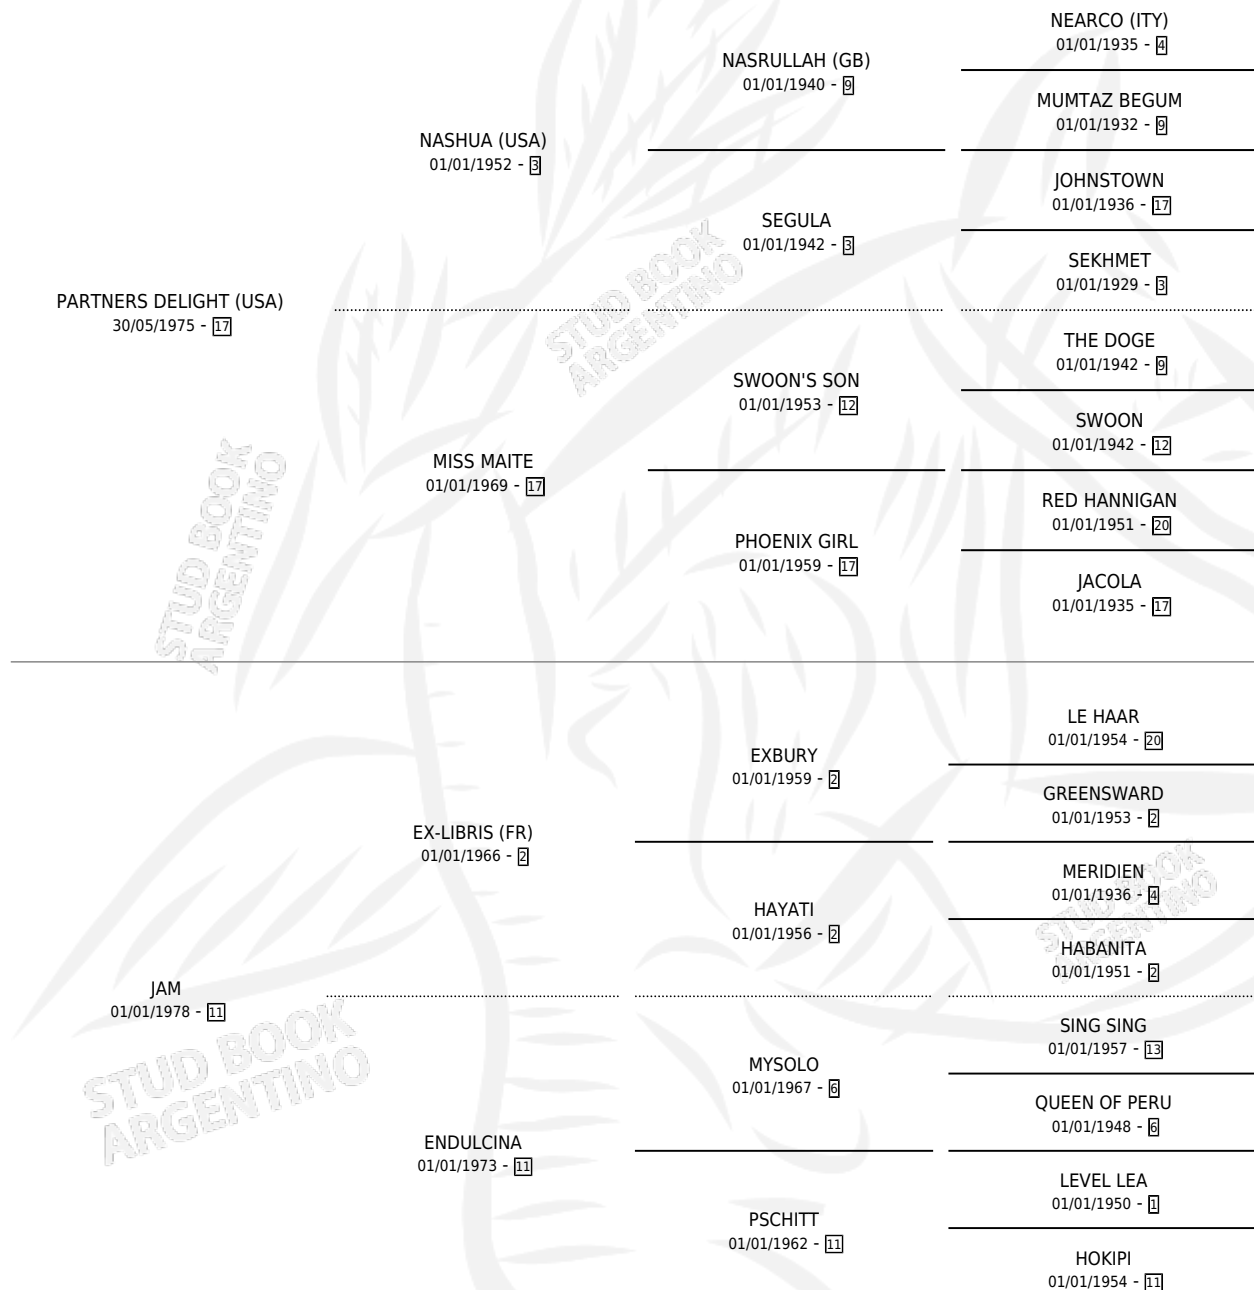

PARRANDEO

por **PARTNERS DELIGHT (USA)** y **JAM** por **EX-LIBRIS (FR)**

Argentina · Macho · Alazan · SP · 24/10/1989
Familia 11-c · Volumen 33

ESTADO

TIPIFICACIÓN SANGUÍNEA	✓
TIPIFICACIÓN POR ADN	✓
PASAPORTE	X
IDENTIFICACIÓN POR MICROCHIP	X
REPRODUCTOR	✓

Lugar de nacimiento: Las Camelias

Criador: Las Camelias

~

HIJOS

	MACHOS	HEMBRAS
6 NACIERON	4	2

SIN ACTUACIONES

PEDIGREE

CAMPAÑA

Solo carreras oficiales de Argentina

POR EDAD

EDAD	CC	1°	2°	3°	4°	5°	NP	CLC	CLG	CLCG1	CLGG1	IMPORTE	GANANCIA / CC
3 AÑOS	1	0	0	0	1	0	0	0	0	0	0	\$0	\$0
4 AÑOS	9	1	1	0	4	0	3	0	0	0	0	\$799	\$89
5 AÑOS	3	0	0	1	0	0	2	0	0	0	0	\$675	\$225
6 AÑOS	4	0	2	0	0	0	2	0	0	0	0	\$2,530	\$633
TOTALES	17	1	3	1	5	0	7	0	0	0	0	\$4,004	\$236
%		5.9%	17.6%	5.9%	29.4%	0.0%	41.2%	0.0%	0.0%	0.0%	0.0%		