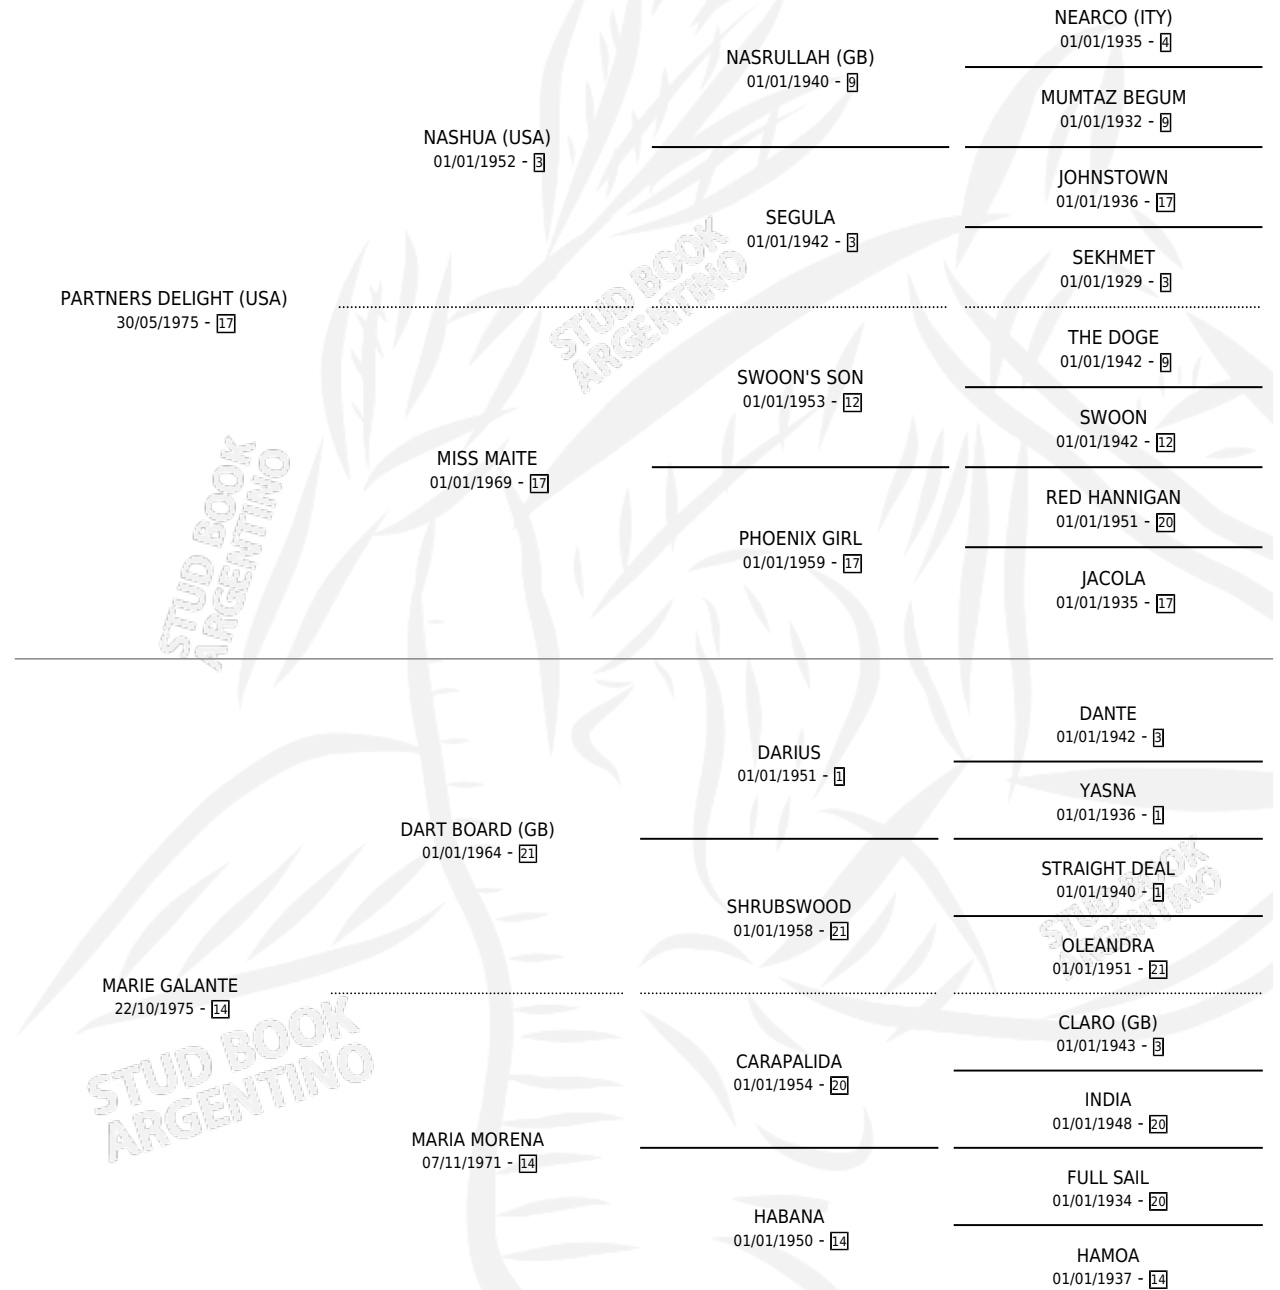

PARMARIE

por **PARTNERS DELIGHT (USA)** y **MARIE GALANTE** por
DART BOARD (GB)

Argentina · Hembra · Zaino · SP · 18/10/1989
Familia 14 · Volumen 33

ESTADO

TIPIFICACIÓN SANGUÍNEA	✓
TIPIFICACIÓN POR ADN	X
PASAPORTE	X
IDENTIFICACIÓN POR MICROCHIP	X
REPRODUCTOR	✓

Lugar de nacimiento: Las Camelias
Criador: Las Camelias

~

HIJOS

	MACHOS	HEMBRAS
1 NACIERON	0	1
SIN ACTUACIONES		

PEDIGREE