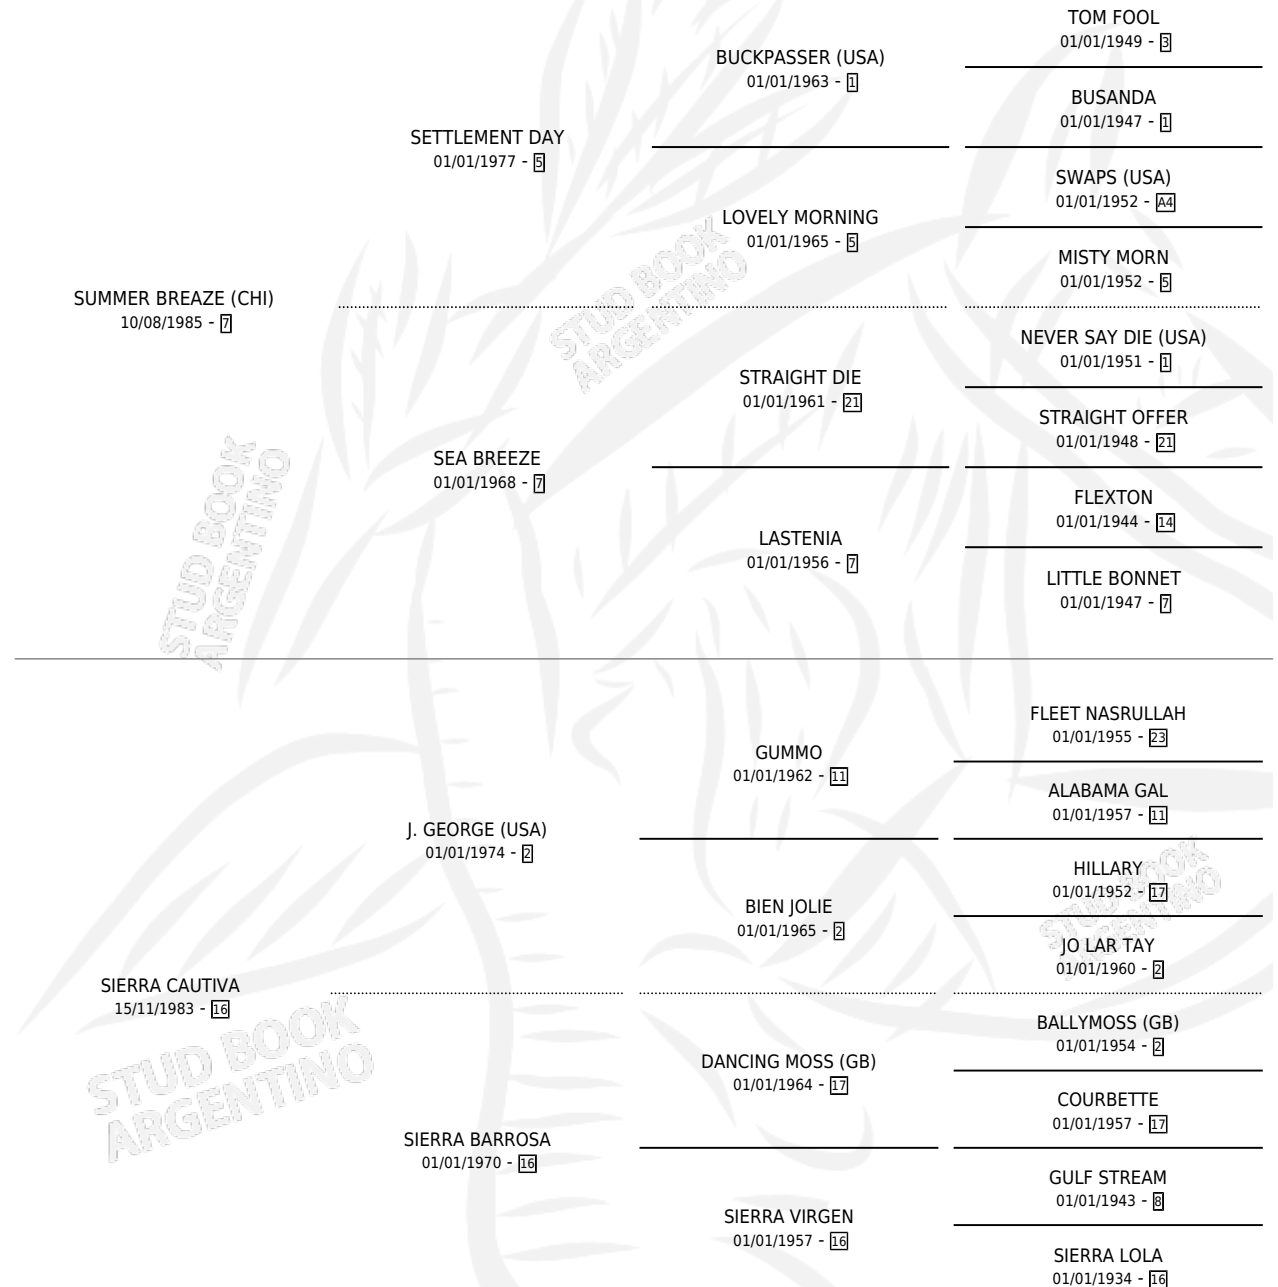

BRISA CAUTIVA

por **SUMMER BREAZE (CHI)** y **SIERRA CAUTIVA** por **J. GEORGE (USA)**

Argentina · Hembra · Alazan · SP · 05/11/1989
Familia 16-e · Volumen 33

ESTADO

TIPIFICACIÓN SANGUÍNEA	✓
TIPIFICACIÓN POR ADN	✓
PASAPORTE	X
IDENTIFICACIÓN POR MICROCHIP	X
REPRODUCTOR	✓

Lugar de nacimiento: Los Nogales

Criador: Los Nogales

~

HIJOS

	MACHOS	HEMBRAS
5 NACIERON	2	3
1 CORRIERON	0	1
1 GANARON	0	1

1	0	0
GANADORES CL	GANADORES GR	GANADORES G1

PEDIGREE

S

mientos 5 / Efectividad 55.56%

PADRILLO	PRODUCTO	CRIADOR	1ER SERVICIO	ÚLTIMO SERVICIO
PALE HALO (USA)	∅		24/09/2001	22/10/2001
BRISA CAUTIVA DOOM (USA)	CAUTIVA DOOM (H Z, 25/08/2001)	LOS NOGALES	21/08/2000	11/09/2000
Datos oficiales del Stud Book Argentino DOOM (USA)	∅		24/08/1999	24/08/1999
DANCING DOWSER (USA)	ABUNIDAL (M ZC, 24/07/1999)	LOS NOGALES	08/08/1998	08/08/1998
DANCING DOWSER (USA)	∅		31/10/1997	31/10/1997
DANCING DOWSER (USA)	TAO DOWSER (M ZC, 20/10/1997) •MURIÓ EL 06/01/1998•	LOS NOGALES	24/09/1996	28/10/1996
DANCING DOWSER (USA)	KADESHITA (H ZC, 14/09/1996) •MURIÓ EL 02/04/1997•	LOS NOGALES	10/08/1995	05/10/1995
DANCING DOWSER (USA)	∅		08/08/1994	08/08/1994
DANCING DOWSER (USA)	KADESH (H Z, 28/07/1994)	LOS NOGALES	18/08/1993	18/08/1993