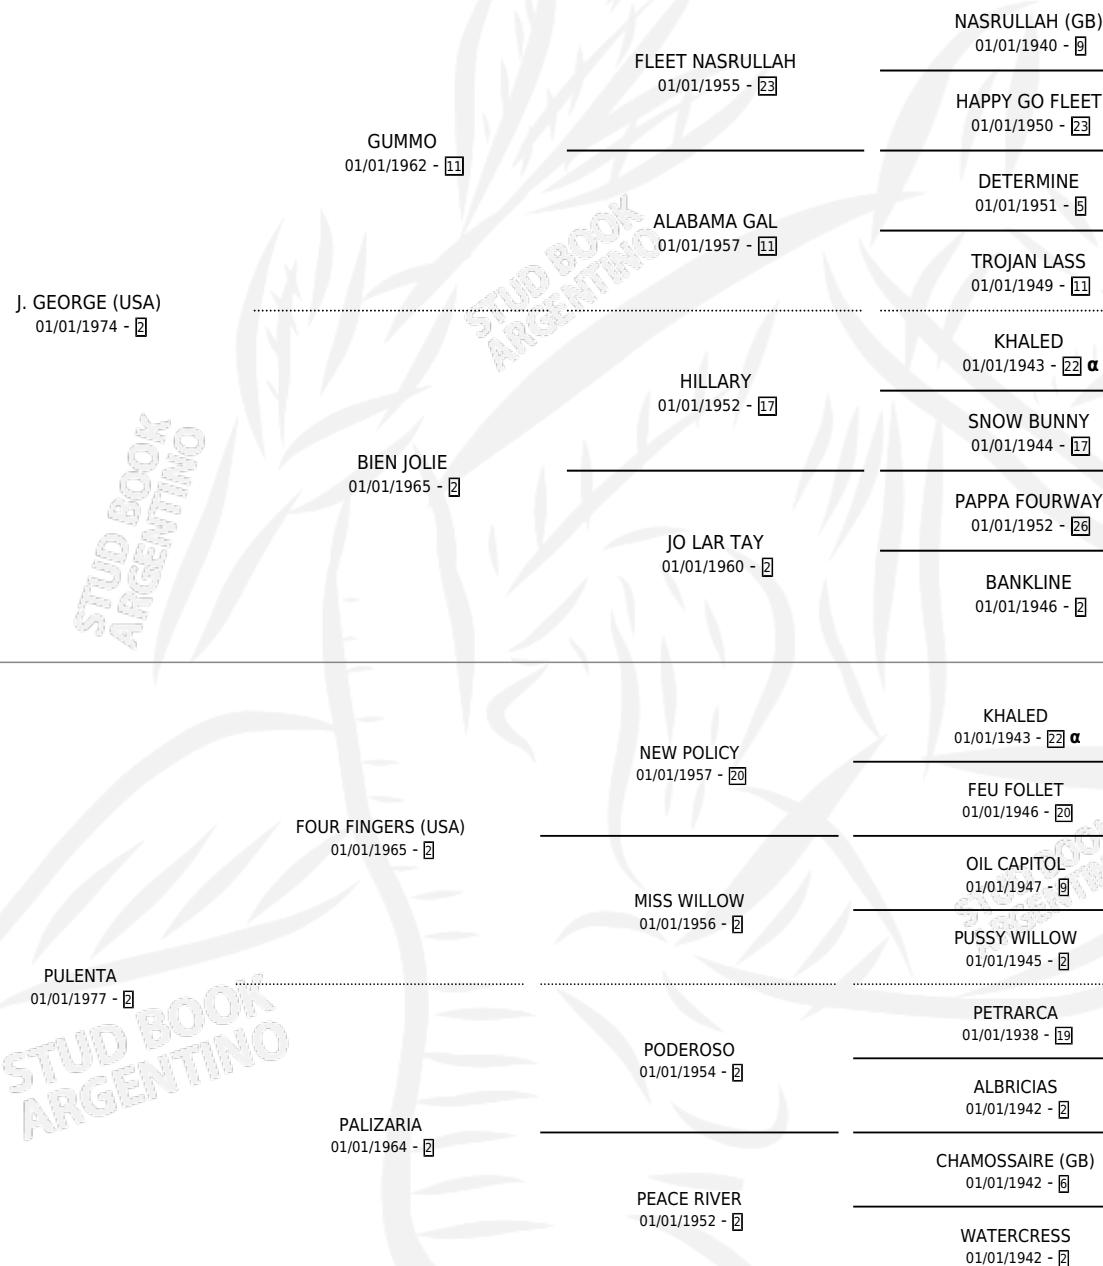

JOTA SUSU

por J. GEORGE (USA) y PULENTA por FOUR FINGERS (USA)

Argentina · Hembra · Zaino · SP · 18/10/1989
Familia 2-d · Volumen 33

ESTADO

TIPIFICACIÓN SANGUÍNEA	✓
TIPIFICACIÓN POR ADN	✓
PASAPORTE	X
IDENTIFICACIÓN POR MICROCHIP	X
REPRODUCTOR	✓

Lugar de nacimiento: Los Nogales
Criador: Los Nogales

~

HIJOS

	MACHOS	HEMBRAS
14 NACIERON	9	5
5 CORRIERON	5	0

SIN ACTUACIONES

PEDIGREE

INBREEDING : α