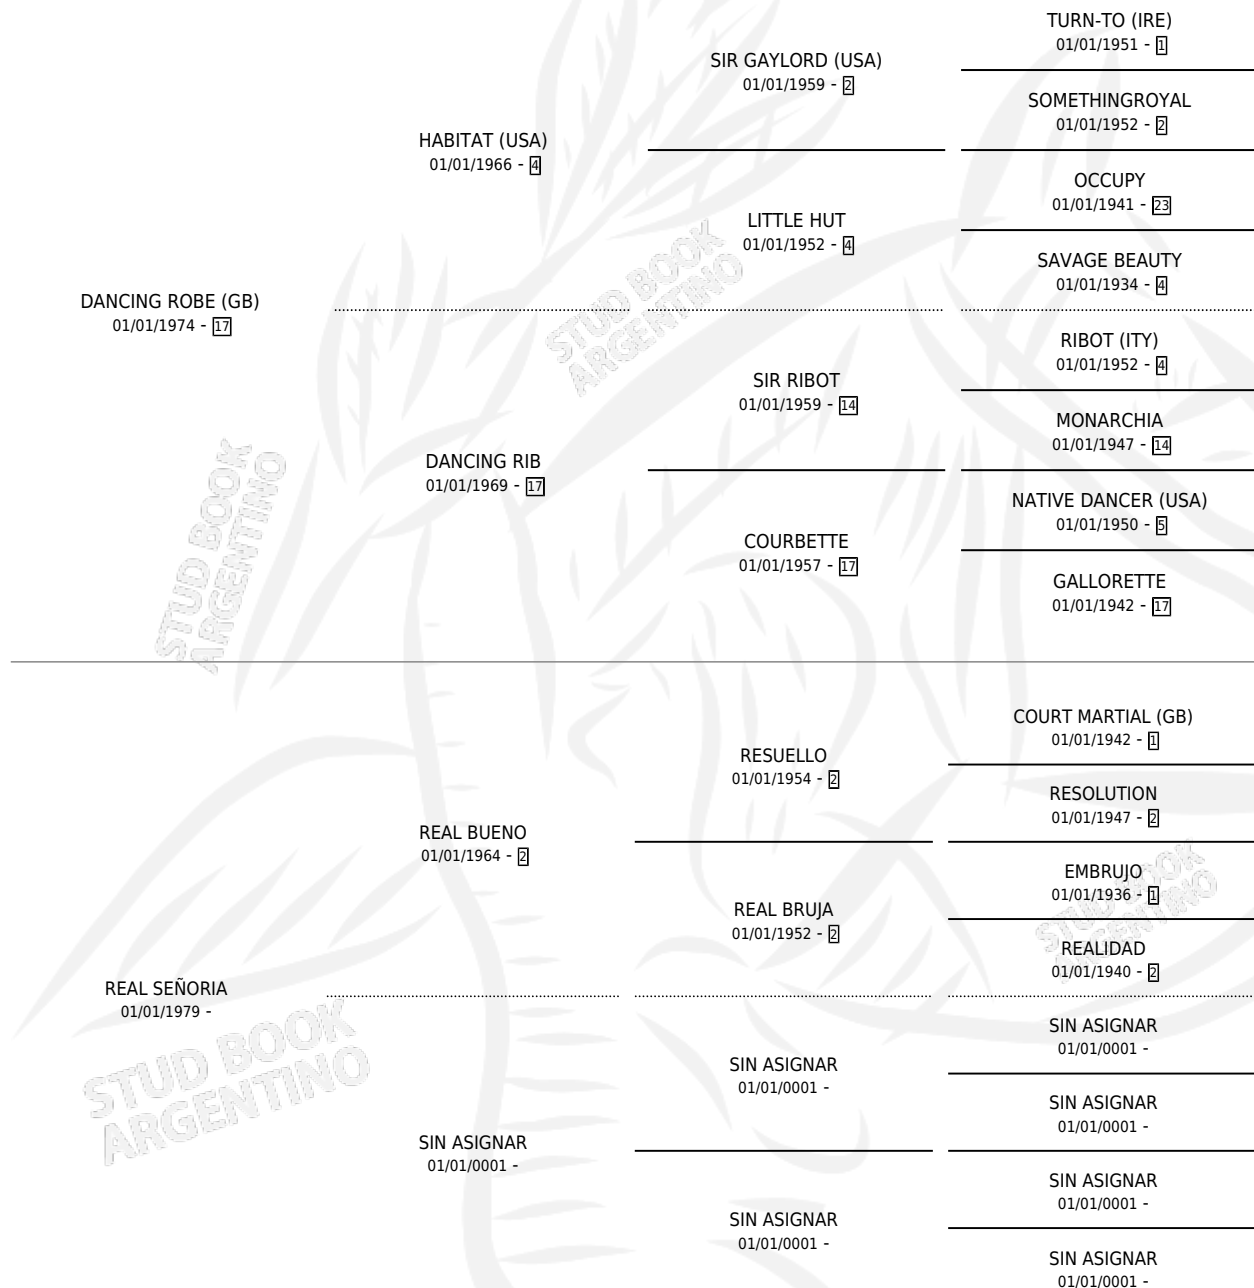

DOÑA SEÑORIA

por **DANCING ROBE (GB)** y **REAL SEÑORIA** por **REAL BUENO**

Argentina · Hembra · Alazan · SP · 08/10/1989
Familia · Volumen 33

ESTADO

TIPIFICACIÓN SANGUÍNEA	X
TIPIFICACIÓN POR ADN	X
PASAPORTE	X
IDENTIFICACIÓN POR MICROCHIP	X
REPRODUCTOR	✓

Lugar de nacimiento: Los Castaños

Criador: Sin dato

PEDIGREE

CAMPAÑA

Solo carreras oficiales de Argentina

POR EDAD

EDAD	CC	1°	2°	3°	4°	5°	NP	CLC	CLG	CLCG1	CLGG1	IMPORTE	GANANCIA / CC
3 AÑOS	3	1	0	1	0	0	1	0	0	0	0	\$0	\$0
TOTALES	3	1	0	1	0	0	1	0	0	0	0	\$0	\$0
%		33.3%	0.0%	33.3%	0.0%	0.0%	33.3%	0.0%	0.0%	0.0%	0.0%		