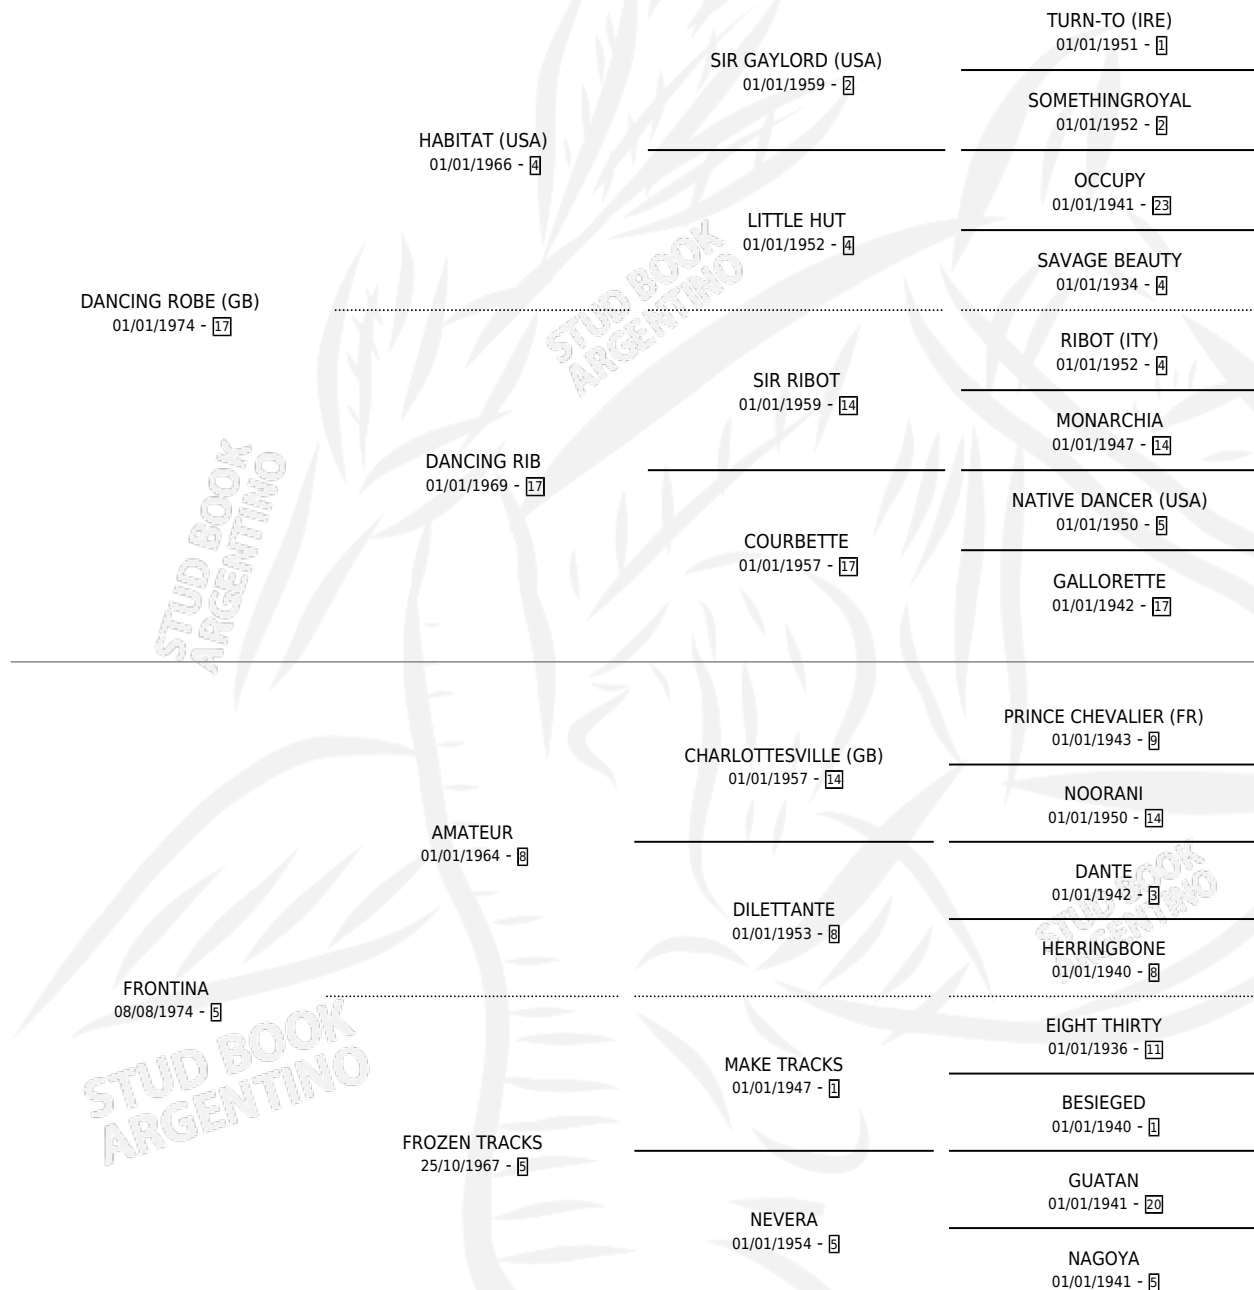

DOÑA FRONTINA

por **DANCING ROBE (GB)** y **FRONTINA** por **AMATEUR**

Argentina · Hembra · Alazan · SP · 08/10/1989
Familia 5-e · Volumen 33

ESTADO

TIPIFICACIÓN SANGUÍNEA	✓
TIPIFICACIÓN POR ADN	X
PASAPORTE	X
IDENTIFICACIÓN POR MICROCHIP	X
REPRODUCTOR	✓

Lugar de nacimiento: Los Castaños

Criador: Sin dato

~

HIJOS

	MACHOS	HEMBRAS
2 NACIERON	1	1
1 CORRIERON	0	1

SIN ACTUACIONES

PEDIGREE

S

mientos 2 / Efectividad 50.00%

PADRILLO	PRODUCTO	CRIADOR	1ER SERVICIO	ÚLTIMO SERVICIO
LE ORACLE	∅		25/10/1996	25/10/1996
DOÑA FRONTINA	∅		26/09/1995	11/11/1995
SISMOGRAFO	SIN FRONTINA (H ZC, 18/09/1995)	SIN DATO	14/10/1994	19/10/1994
BEAUTIFUL BOY	DON BOY (M Z, 06/10/1994)	SIN DATO	09/10/1993	11/10/1993

DOÑA FRONTINA

Datos oficiales del Stud Book Argentino

Documento generado el 10/05/2026