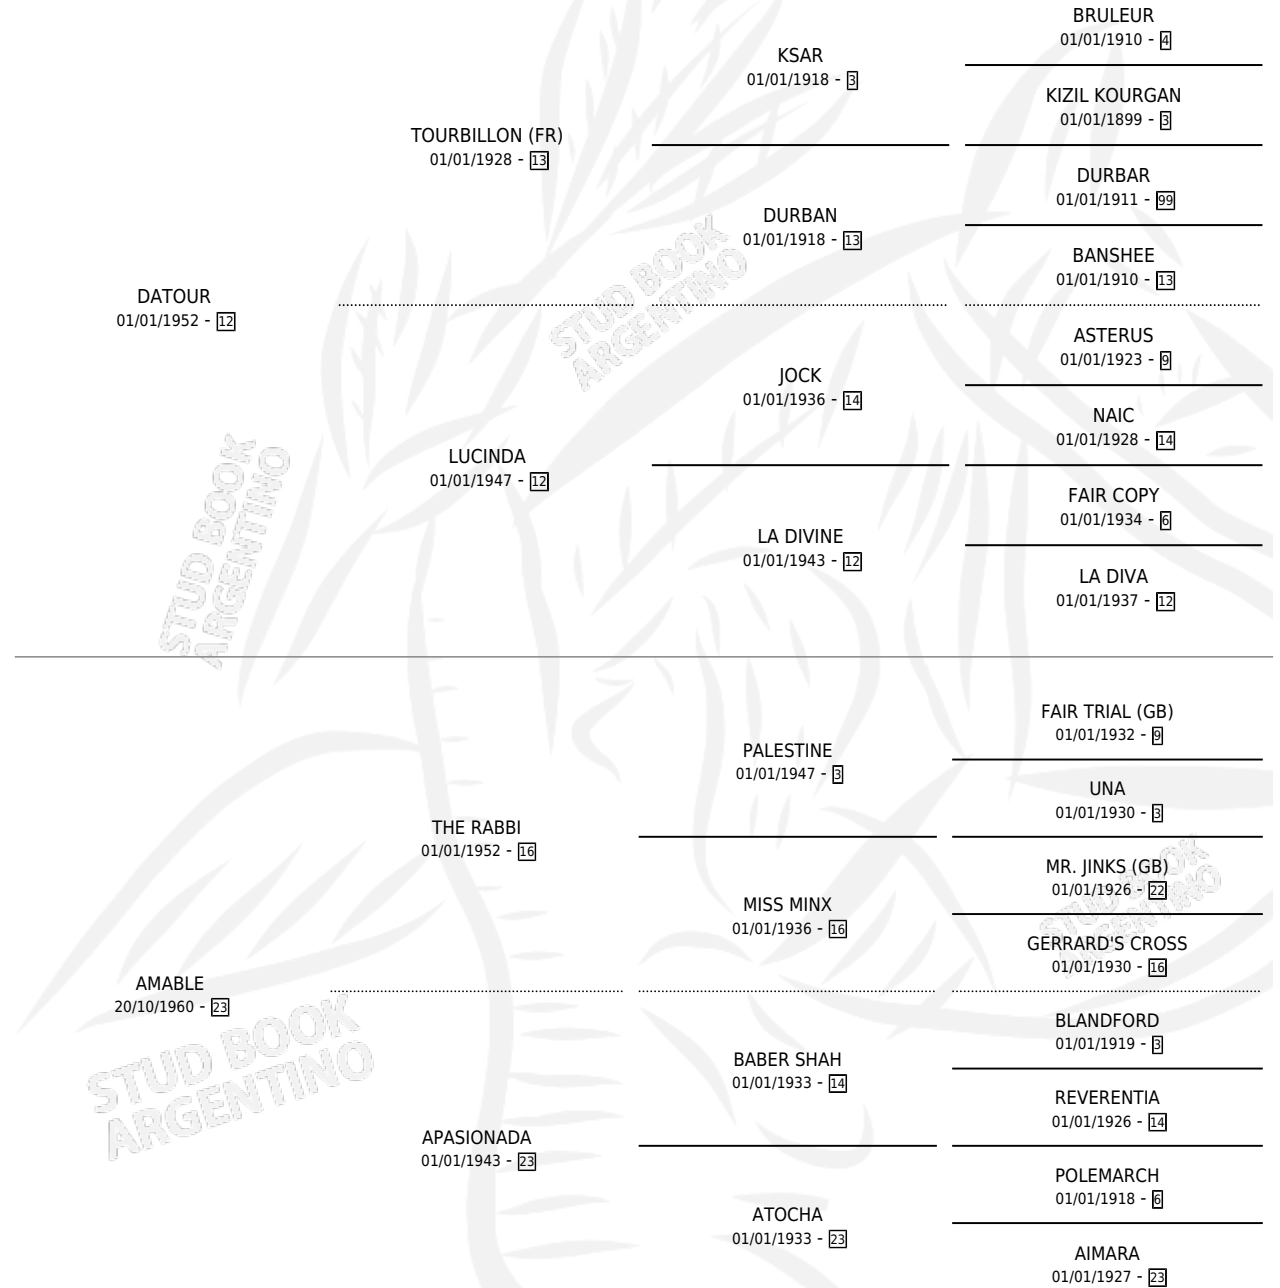

AXIS

por DATOUR y AMABLE por THE RABBI

Argentina · Macho · Alazan · SP · 04/10/1970
Familia 23-a · Volumen 27

ESTADO

TIPIFICACIÓN SANGUÍNEA	X
TIPIFICACIÓN POR ADN	X
PASAPORTE	X
IDENTIFICACIÓN POR MICROCHIP	X
REPRODUCTOR	X

Lugar de nacimiento: Campo particular

Criador: Sin dato

PEDIGREE

AXIS

Datos oficiales del Stud Book Argentino

Documento generado el 28/04/2026

studbook.org.ar